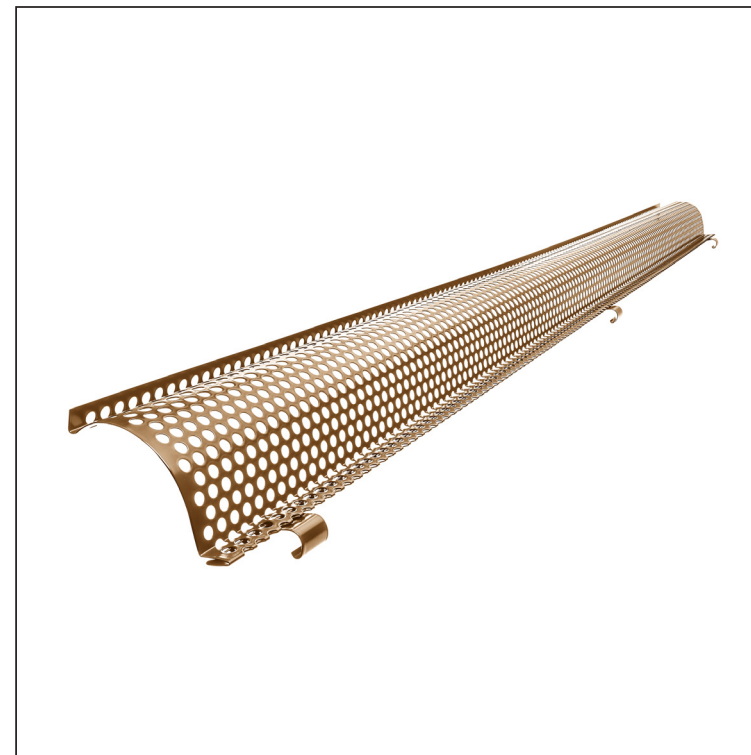

## LOMBRÁCS

# P-PZNLM

**MM** Szín : Festett acél – Réz barna – RAL extra  
Anyag: Alumínium – Natur

INDEX	VÁLTOZÁS	DÁTUM	ALÁÍRÁS	<b>KJG</b> QUALITY®	Scan code for 3D model	QR CODE
ANYAGMÁRKA	H.O.		TÖMEG kg	MÉRET		
MÉRET, FÉLKÉSZ TERMÉK	STN		OSZTÁLYOZÁSI SZÁM			
SEGÉDBERENDEZÉS	MEGJEGYZÉS		POZÍCIÓSZÁM			
KIDOLGOZTA Ing. Kluska M.	KORÁBBI RAJZ		RAJZSZÁM			
KIPRÓBÁLTA	Lapok száma		P-PZNLM	Lap		
TECHNOLÓGUS	TECHNOLÓGUS	NÉV		Lombrács		