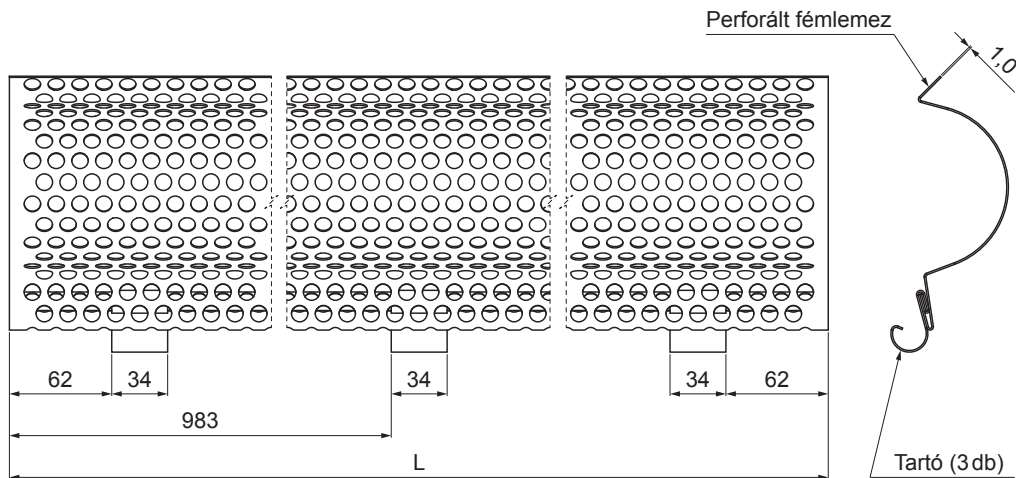

# MŰSZAKI LAP

# P-PZNLM

**MM** Szín : Festett acél – Réz barna – RAL extra  
Anyag: Alumínium – Natur

INDEX	VÁLTOZÁS	DÁTUM	ALÁÍRÁS	<b>KJG</b> QUALITY®	Scan code for 3D model	QR CODE
ANYAGMÁRKA	H.O.		TÖMEG kg	MÉRET		
MÉRET, FÉLKÉSZ TERMÉK	STN		OSZTÁLYOZÁSI SZÁM			
SEGÉDBERENDEZÉS	MEGJEGYZÉS		POZÍCIÓSZÁM			
KIDOLGOZTA Ing. Kluska M.	KORÁBBI RAJZ		RAJZSZÁM			
KIPRÓBÁLTA	Lapok száma		P-PZNLM	Lap		
TECHNOLÓGUS	TECHNOLÓGUS	NÉV		Lombrács		

Létrehozva: 21.04.2026 19:11:59

Műszaki változások fenntartva

Méretek [mm]	
Néviéges méret	L
333	2000