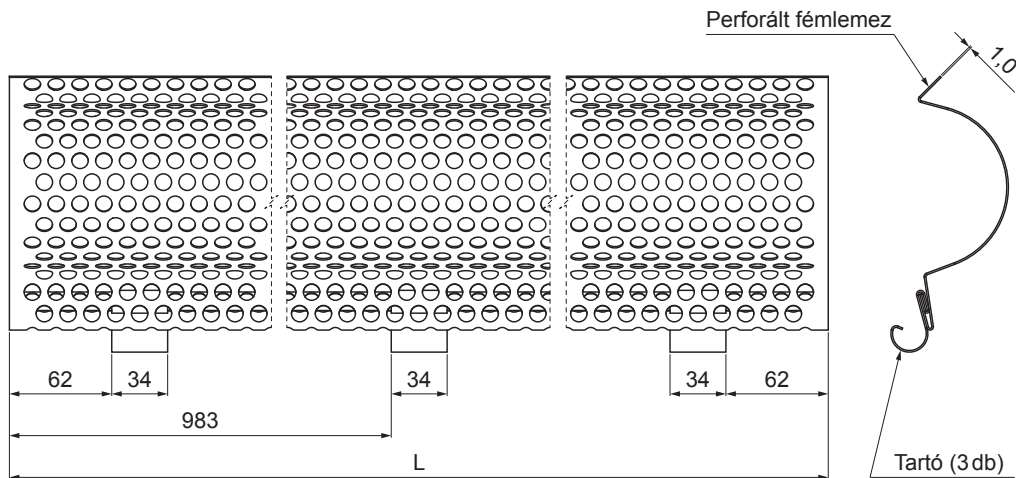

MŰSZAKI LAP LOMBRÁCS

P-PZNLM

BHT Szín : Festett acél – Sötét ezüst P.20 – RAL 9007
Anyag: Alumínium – Natur

INDEX	VÁLTOZÁS	DÁTUM	ALÁÍRÁS	KJG QUALITY®	Scan code for 3D model	
ANYAGMÁRKA		H.O.	TÖMEG kg	MÉRET		
MÉRET, FÉLKÉSZ TERMÉK		STN	OSZTÁLYOZÁSI SZÁM			
SEGÉDBERENDEZÉS		MEGJEGYZÉS	POZÍCIÓSZÁM			
KIDOLGOZTA	Ing. Kluska M.	TECHNOLÓGUS	KORÁBBI RAJZ	RAJZSZÁM		
KIPRÓBÁLTA						
NÉV		Lombrács		Lapok száma	P-PZNLM	Lap

Létrehozva: 05.06.2026 08:02:59

Műszaki változások fenntartva

Méretek [mm]	
Néviéges méret	L
333	2000