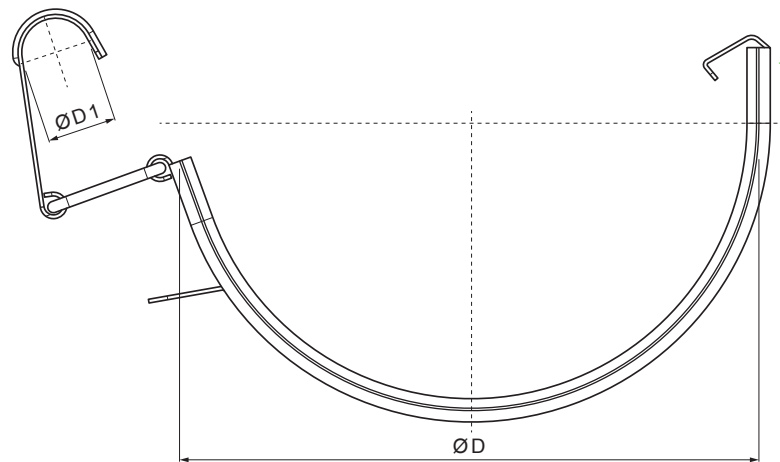

MŰSZAKI LAP TOLDÓ

P-PSPZ

SB Fastett acél – Törtfehér – RAL 9002

INDEX	VÁLTOZÁS	DÁTUM	ALÁÍRÁS			
ANYAGMÁRKA	H.O.		TÖMEG kg			
MÉRET, FÉLKÉSZ TERMÉK				STN	OSZTÁLYOZÁSI SZÁM	
SEGÉDBERENDEZÉS				MEGJEGYZÉS	POZÍCIÓSZÁM	
KIDOLGOZTA	Ing. Kluska M.			KORÁBBI RAJZ	RAJZSZÁM	
KIPRÓBÁLTA						
TECHNOLÓGUS	TECHNOLÓGUS					
NÉV	Toldó			Lapok száma	P-PSPZ	Lap 

Létrehozva: 22.04.2026 01:14:30

Műszaki változások fenntartva

Méretek [mm]		
Néviéges méret	Ø D 1	Ø D
250	18	105
280	18	127
333	20	153