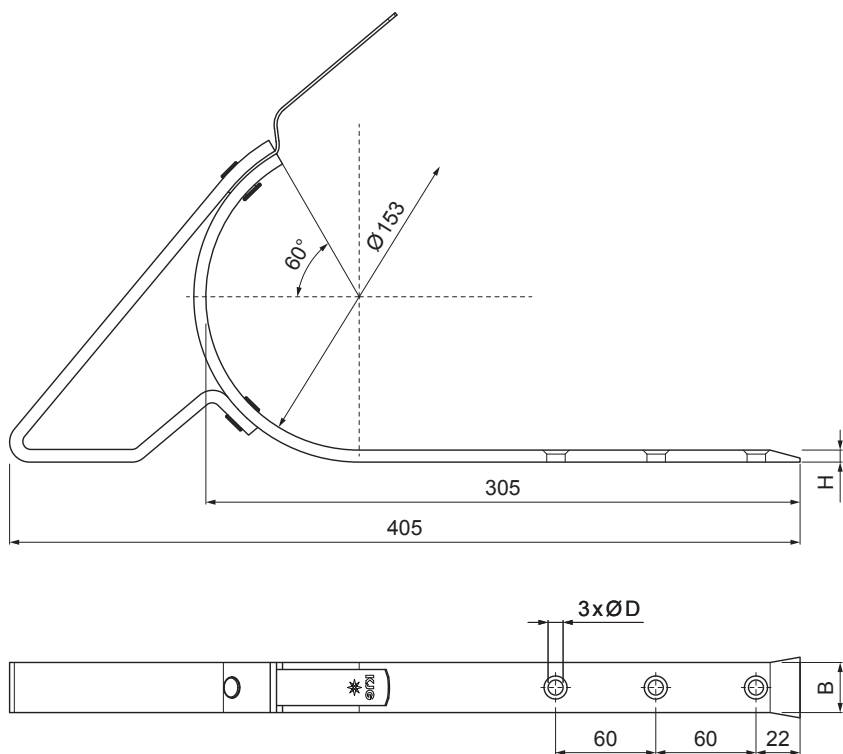

MŰSZAKI LAP

CSATORNATARTÓ FEKVÓERESZ

M-MHSSN

M Réz – Natur

INDEX	VÁLTOZÁS	DÁTUM	ALÁÍRÁS	KJG	Scan code for 3D model	
				QUALITY		
ANYAGMÁRKA			H.O.	TÖMEG kg	MÉRET	
MÉRET, FÉLKÉSZ TERMÉK						
SEGÉDBERENDEZÉS				STN	OSZTÁLYOZÁSI SZÁM	
KIDOLGOZTA	Ing. Kluska M.			MEGJEGYZÉS	POZÍCIÓSZÁM	
KIPRÓBÁLTA						
TECHNOLÓGUS		TECHNOLÓGUS			KORÁBBI RAJZ	RAJZSZÁM
NÉV				Lapok száma		
Csatornatartó fekvóeresz				M-MHSSN		
				Lap		

Létrehozva: 21.04.2026 13:50:29

Műszaki változások fenntartva

Méretek [mm]		
Néviéges méret	B x H	Ø D
4	20 x 6	7