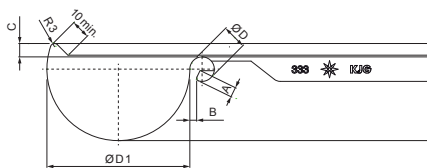

MŰSZAKI LAP BELSŐ SZEGLET

M-MRI

M Réz – Natur

INDEX			DÁTUM	ALÁÍRÁS	KJG QUALITY®	Scan code for 3D model	
VÁLTOZÁS							
ANYAGMÁRKÁ				H.O.	TÖMEG kg	MÉRET	
MÉRET, FÉLKÉSZ TERMÉK							
SEGÉDBERENDEZÉS					STN	OSZTÁLYOZÁSI SZÁM	
KIDOLGOZTA Ing. Kluska M.					MEGJEGYZÉS	POZÍCIÓSZÁM	
KIPRÓBÁLTA							
TECHNOLÓGUS	TECHNOLÓGUS				KORÁBBI RAJZ	RAJZSZÁM	
NÉV	Belső szeglet				Lapok száma	M-MRI	Lap

Létrehozva: 04.06.2026 06:57:18

Műszaki változások fenntartva

Méretek [mm]						
Néviéges méret	A±1	B±1	C min.	ØD±1	ØD 1+2/0	L±1
200	5	5	8	16	80	245
250	7	5	10	18	105	280
280	7	6	11	18	127	300
333	9	6	11	20	153	300
400	9	6	11	22	192	330