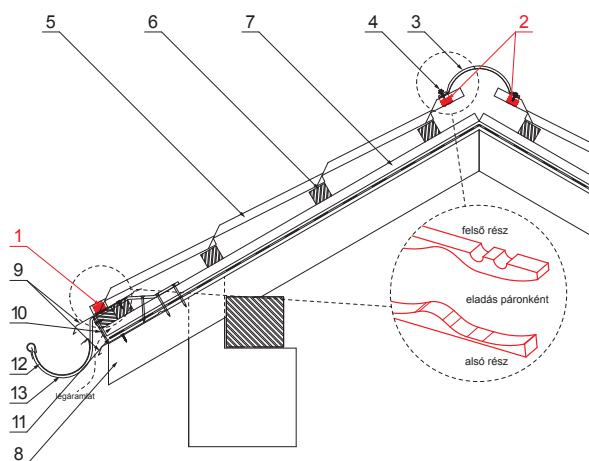

RÉSZLET:

1. ereszcatorna tömítő szalag
2. tömítő szalag gerinccserép alá
3. kúpelem cserepeslemezhez
4. horganyzott önfúró csavar 4,8x20
5. cserepeslemez
6. tetőlécek
7. ellentétezik
8. szarufa
9. cseppentő lemez
10. védő szellőző öv
11. fólia
12. csatorna körszelvényü
13. csatornatartó

PS Polietilén – Galambszürke – RAL 7037

INDEX	VÁLTOZÁS	DÁTUM	ALÁÍRÁS	KJG QUALITY®		Scan code for 3D model	QR
ANYAGMÁRKA			H.O.	TÖMEG kg	MÉRET		
MÉRET, FÉLKÉSZ TERMÉK				STN	OSZTÁLYOZÁSI SZÁM		
SEGÉDBERENDEZÉS				MEGJEGYZÉS	POZÍCIÓSZÁM		
KIDOLGOZTA Ing. Kluska M.				KORÁBBI RAJZ	RAJZSZÁM		
KIPRÓBÁLTA				NÉV			
TECHNOLÓGUS				Tömítőprofil cserepeslemezhez UNI 2		UNI2-UTP	
Lapok száma				Lap			