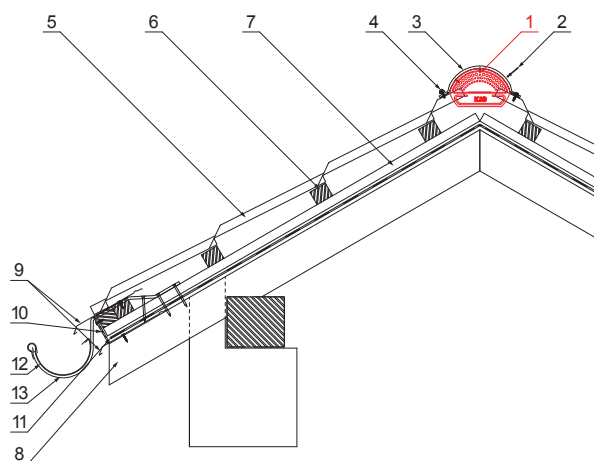

# UNI-UHCV

**RÉSZLET:**

1. gerinc véglezáró
2. popszegecs 3,2x8 (min. 3 db)
3. kúpelem cserepeslemezhez
4. horganyzott önfúró csavar 4,8x35
5. cserepeslemez
6. tetőléc
7. ellentétezik
8. szarufa
9. cseppentő lemez
10. védő szellőző öv
11. fólia
12. csatorna körszelvény
13. csatornatartó