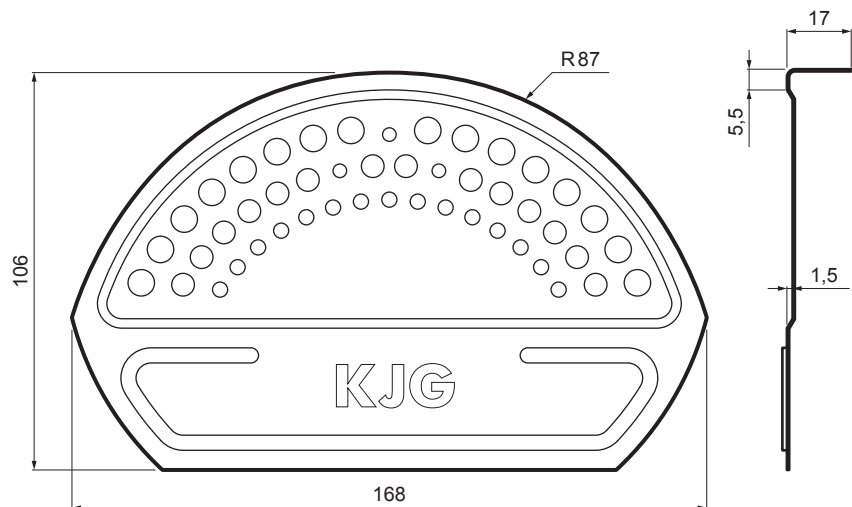

MŰSZAKI LAP

# UNI-UHCV

**RÉSZLET:**

1. gerinc véglezáró
2. popszegecs 3,2x8 (min. 3 db)
3. kúpelem cserepeslemezhez
4. horganyzott önfúró csavar 4,8x35
5. cserepeslemez
6. tetőléc
7. ellentétezik
8. szarufa
9. cseppentő lemez
10. védő szellőző öv
11. fólia
12. csatorna körszelvény
13. csatornatartó

**BHT** Fastett acél – Sötét ezüst – RAL 9007

INDEX	VÁLTOZÁS	DÁTUM	ALÁÍRÁS	  
ANYAGMÁRKA	H.O.		TÖMEG kg	
MÉRET, FÉLKÉSZ TERMÉK			STN	OSZTÁLYOZÁSI SZÁM
SEGÉDBERENDEZÉS			MEGJEGYZÉS	POZÍCIÓSZÁM
KIDOLGOZTA Ing. Kluska M.			KORÁBBI RAJZ	RAJZSZÁM
KIPRÓBÁLTA				
TECHNOLÓGUS	TECHNOLÓGUS			
NÉV	Gerinc véglezáró		Lapok száma	UNI-UHCV Lap