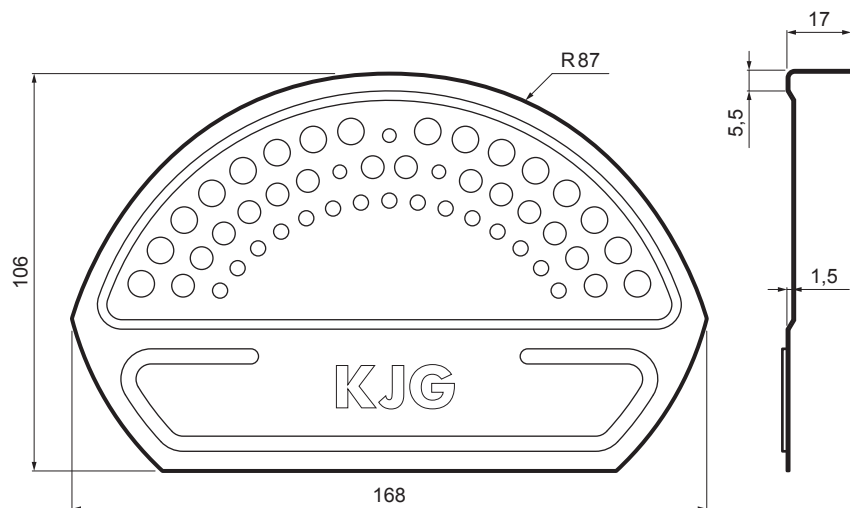

MŰSZAKI LAP

GERINC VÉGLEZÁRÓ

UNI-UHCV

RÉSZLET:

1. gerinc véglezáró
2. popszegecs 3,2x8 (min. 3 db)
3. kúpelem cserepeslemezhez
4. horganyzott önfúró csavar 4,8x35
5. cserepeslemez
6. tetőléc
7. ellentétezik
8. szarufa
9. cseppentő lemez
10. védő szellőző öv
11. fólia
12. csatorna körszelvény
13. csatornatartó

PSM Fastett acél MATT – Galambszürke MATT – RAL 7037

INDEX	VÁLTOZÁS	DÁTUM	ALÁÍRÁS			
ANYAGMÁRKÁ			H.O.	TÖMEG kg	MÉRET	
MÉRET, FÉLKÉSZ TERMÉK				STN	OSZTÁLYOZÁSI SZÁM	
SEGÉDBERENDEZÉS				MEGJEGYZÉS	POZÍCIÓSZÁM	
KIDOLGOZTA Ing. Kluska M.				KORÁBBI RAJZ	RAJZSZÁM	
KIPRÓBÁLTA						
TECHNOLÓGUS			TECHNOLÓGUS			
NÉV				Lapok száma		
Gerinc véglezáró				UNI-UHCV		
				Lap		