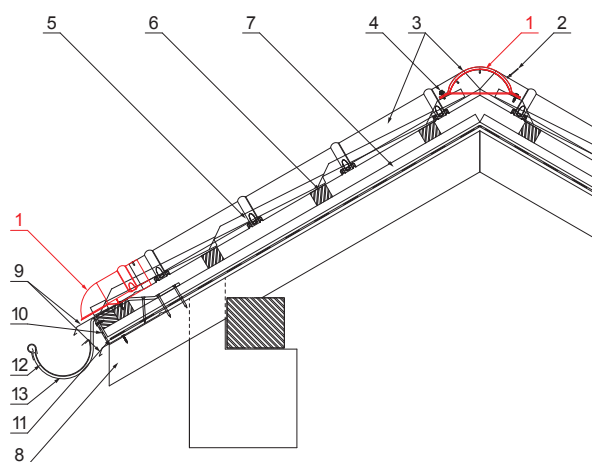

MŰSZAKI LAP

KÚPELEM VÉGLEZÁROELEM

UNI-UHO

RÉSZLET:

1. kúpelem véglezáróelem
2. popszegecs 3,2x8 (min. 3 db)
3. kúpelem cserepeslemezhez
4. horganyzott önfúró csavar 4,8x20
5. cserepeslemez
6. tetőlécek
7. ellentétezik
8. szarufa
9. cseppentő lemez
10. védő szellőző öv
11. fólia
12. csatorna körszelvényü
13. csatornatartó

AN Fastett acél – Antracit – RAL 7016

INDEX	VÁLTOZÁS	DÁTUM	ALÁÍRÁS	KJG QUALITY®	Scan code for 3D model	
ANYAGMÁRKA	H.O.		TÖMEG kg	MÉRET		
MÉRET, FÉLKÉSZ TERMÉK	STN		OSZTÁLYOZÁSI SZÁM			
SEGÉDBERENDEZÉS	MEGJEGYZÉS		POZÍCIÓSZÁM			
KIDOLGOZTA Ing. Kluska M.	TECHNOLÓGUS		KORÁBBI RAJZ		RAJZSZÁM	
KIPRÓBÁLTA	NÉV		Kúpelem véglezáróelem		UNI-UHO	
TECHNOLÓGUS	Lapok száma		UNI-UHO		Lap	