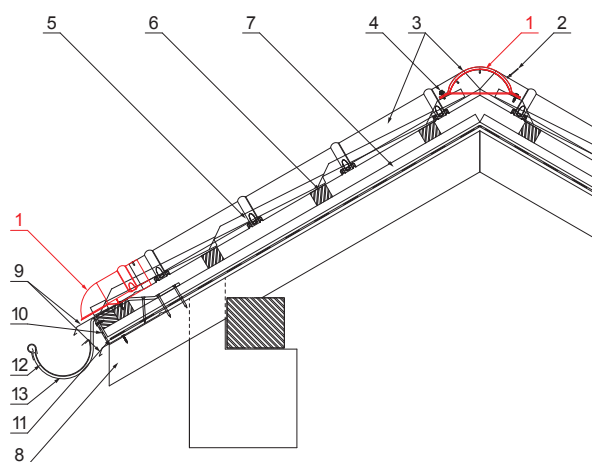

MŰSZAKI LAP

KÚPELEM VÉGLEZÁROELEM

UNI-UHO

RÉSZLET:

1. kúpelem véglezáróelem
2. popszegecs 3,2x8 (min. 3 db)
3. kúpelem cserepeslemezhez
4. horganyzott önfúró csavar 4,8x20
5. cserepeslemez
6. tetőlécek
7. ellentétezik
8. szarufa
9. cseppentő lemez
10. védő szellőző öv
11. fólia
12. csatorna körszelvényü
13. csatornatartó

OC Fastett acél – Bordó – RAL 3009

INDEX	VÁLTOZÁS	DÁTUM	ALÁÍRÁS	KJG QUALITY®	Scan code for 3D model	
ANYAGMÁRKA			H.O.	TÖMEG kg	MÉRET	
MÉRET, FÉLKÉSZ TERMÉK				STN	OSZTÁLYOZÁSI SZÁM	
SEGÉDBERENDEZÉS				MEGJEGYZÉS	POZÍCIÓSZÁM	
KIDÖLGOZTA Ing. Kluska M.				KORÁBBI RAJZ	RAJZSZÁM	
KIPRÓBÁLTA			TECHNOLÓGUS			
NÉV						
Kúpelem véglezáróelem				Lapok száma	UNI-UHO	Lap