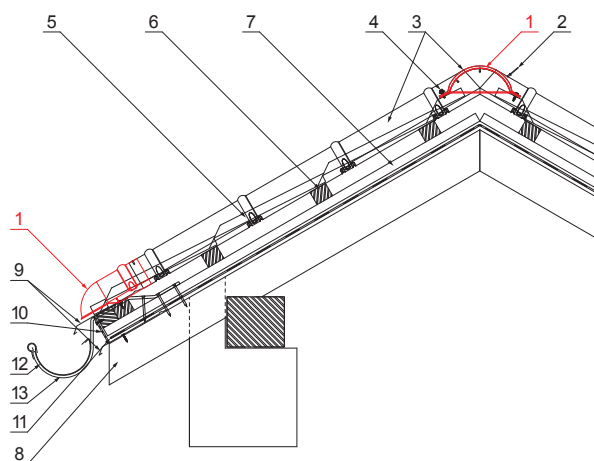

MŰSZAKI LAP

KÚPELEM VÉGLEZÁROELEM

UNI-UHO

RÉSZLET:

1. kúpelem véglezáróelem
2. popszegecs 3,2x8 (min. 3 db)
3. kúpelem cserepeslemezhez
4. horganyzott önfúró csavar 4,8x20
5. cserepeslemez
6. tetőlécek
7. ellentétezik
8. szarufa
9. cseppentő lemez
10. védő szellőző öv
11. fólia
12. csatorna körszelvényü
13. csatornatartó

SB Fastett acél – Törtfehér – RAL 9002

INDEX	VÁLTOZÁS	DÁTUM	ALÁÍRÁS	KJG QUALITY®	Scan code for 3D model	
ANYAGMÁRKA			H.O.	TÖMEG kg	MÉRET	
MÉRET, FÉLKÉSZ TERMÉK			STN			OSZTÁLYOZÁSI SZÁM
SEGÉDBERENDEZÉS			MEGJEGYZÉS			POZÍCIÓSZÁM
KIDOLGOZTA Ing. Kluska M.		TECHNOLÓGUS			KORÁBBI RAJZ	RAJZSZÁM
KIPRÓBÁLTA			NÉV			Lapok száma
12			Kúpelem véglezáróelem			UNI-UHO
13			Lapok száma			Lap
11			Létrehozva: 21.04.2026 05:37:06			Műszaki változások fenntartva
8						