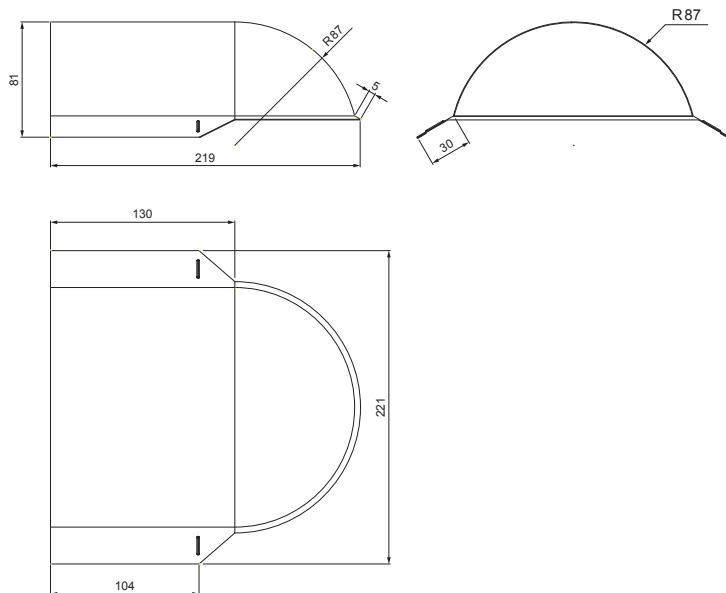

MŰSZAKI LAP

KÚPELEM VÉGLEZÁROELEM

UNI-UHO

RÉSZLET:

1. kúpelem véglezáróelem
2. popszegecs 3,2x8 (min. 3 db)
3. kúpelem cserepeslemezhez
4. horganyzott önfúró csavar 4,8x20
5. cserepeslemez
6. tetőlécek
7. ellentétezik
8. szarufa
9. cseppentő lemez
10. védő szellőző öv
11. fólia
12. csatorna körszelvényü
13. csatornatartó

SB Fastett acél – Törtfehér – RAL 9002

INDEX	VÁLTOZÁS	DÁTUM	ALÁÍRÁS	KJG QUALITY®	Scan code for 3D model	
ANYAGMÁRKA			H.O.	TÖMEG kg	MÉRET	
MÉRET, FÉLKÉSZ TERMÉK			STN			OSZTÁLYOZÁSI SZÁM
SEGÉDBERENDEZÉS			MEGJEGYZÉS			POZÍCIÓSZÁM
KIDOLGOZTA Ing. Kluska M.		TECHNOLÓGUS			KORÁBBI RAJZ	RAJZSZÁM
KIPRÓBÁLTA			NÉV			Lapok száma
12			Kúpelem véglezáróelem			UNI-UHO
13			Lapok száma			Lap
11			Létrehozva: 21.04.2026 05:37:06			Műszaki változások fenntartva
8						