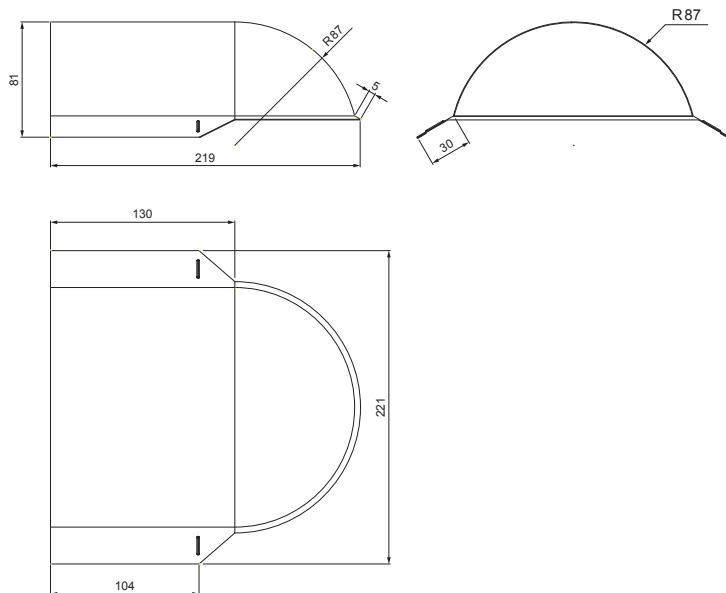

MŰSZAKI LAP

KÚPELEM VÉGLEZÁROELEM

UNI-UHO