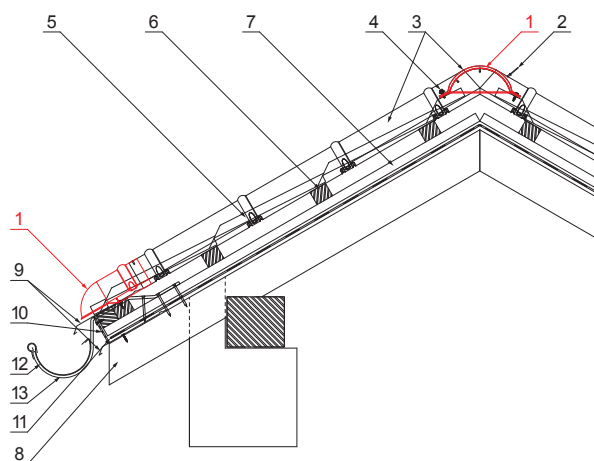

RÉSZLET:

1. kúpelem véglezáróelem
2. popszegecs 3,2x8 (min. 3 db)
3. kúpelem cserepeslemezhez
4. horganyzott önfúró csavar 4,8x20
5. cserepeslemez
6. tetőlécek
7. ellentétezik
8. szarufa
9. cseppentő lemez
10. védő szellőző öv
11. fólia
12. csatorna körszelvényü
13. csatornatartó