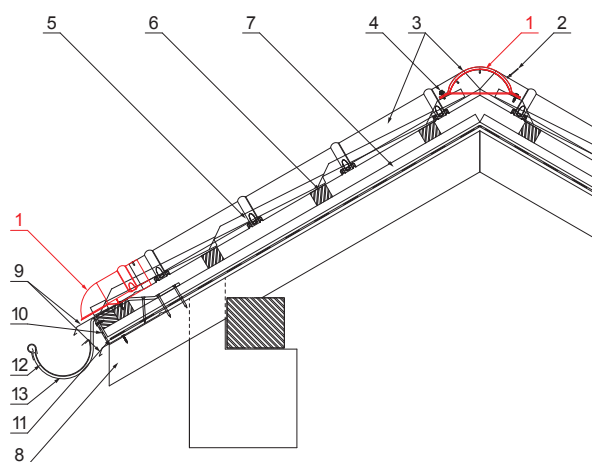

MŰSZAKI LAP

KÚPELEM VÉGLEZÁROELEM

UNI-UHO

RÉSZLET:

1. kúpelem véglezároelem
2. popszegecs 3,2x8 (min. 3 db)
3. kúpelem cserepeslemezhez
4. horganyzott önfúró csavar 4,8x20
5. cserepeslemez
6. tetőlécek
7. ellentétezik
8. szarufa
9. cseppentő lemez
10. védő szellőző öv
11. fólia
12. csatorna körszelvényü
13. csatornatartó

MM Fastett acél – Réz barna – RAL extra

INDEX	VÁLTOZÁS	DÁTUM	ALÁÍRÁS	KJG QUALITY®	Scan code for 3D model	
ANYAGMÁRKA	H.O.		TÖMEG kg	MÉRET		
MÉRET, FÉLKÉSZ TERMÉK			STN	OSZTÁLYOZÁSI SZÁM		
SEGÉDBERENDEZÉS			MEGJEGYZÉS	POZÍCIÓSZÁM		
KIDOLGOZTA Ing. Kluska M.			KORÁBBI RAJZ	RAJZSZÁM		
KIPRÓBÁLTA	TECHNOLÓGUS					
NEV	Kúpelem véglezároelem		Lapok száma	UNI-UHO		Lap