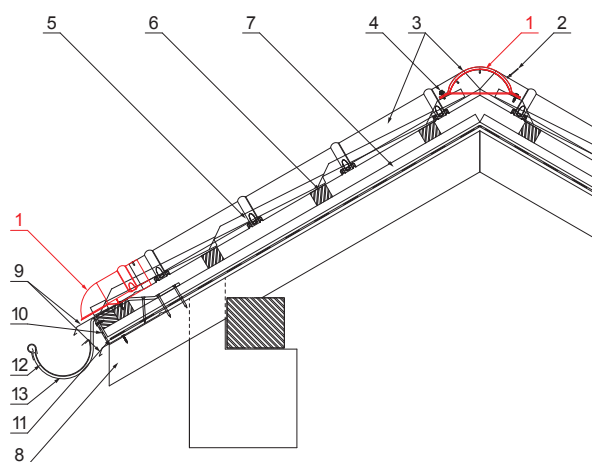

MŰSZAKI LAP

# KÚPELEM VÉGLEZÁROELEM

UNI-UHO

**RÉSZLET:**

1. kúpelem véglezároelem
2. popszegecs 3,2x8 (min. 3 db)
3. kúpelem cserepeslemezhez
4. horganyzott önfúró csavar 4,8x20
5. cserepeslemez
6. tetőlécek
7. ellentétezik
8. szarufa
9. cseppentő lemez
10. védő szellőző öv
11. fólia
12. csatorna körszelvényü
13. csatornatartó

**BHT** Fastett acél – Sötét ezüst – RAL 9007

INDEX	VÁLTOZÁS	DÁTUM	ALÁÍRÁS	<b>KJG</b> QUALITY®	Scan code for 3D model	
ANYAGMÁRKA	H.O.		TÖMEG kg	MÉRET		
MÉRET, FÉLKÉSZ TERMÉK			STN	OSZTÁLYOZÁSI SZÁM		
SEGÉDBERENDEZÉS			MEGJEGYZÉS	POZÍCIÓSZÁM		
KIDOLGOZTA Ing. Kluska M.			KORÁBBI RAJZ	RAJZSZÁM		
KIPRÓBÁLTA						
TECHNOLÓGUS	TECHNOLÓGUS					
NÉV	Kúpelem véglezároelem		Lapok száma	UNI-UHO		Lap