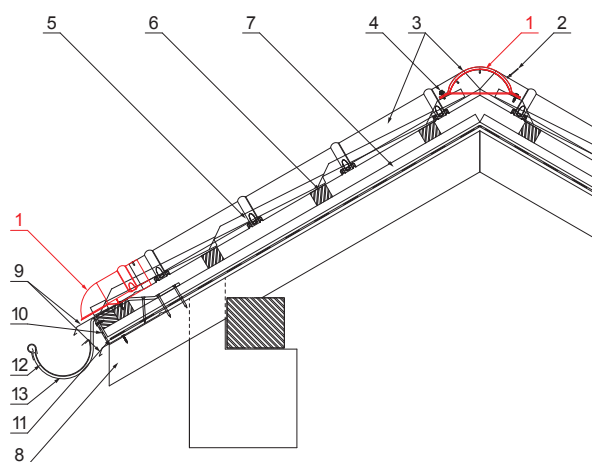

MŰSZAKI LAP

# KÚPELEM VÉGLEZÁROELEM

UNI-UHO

**RÉSZLET:**

1. kúpelem véglezáróelem
2. popszegecs 3,2x8 (min. 3 db)
3. kúpelem cserepeslemezhez
4. horganyzott önfúró csavar 4,8x20
5. cserepeslemez
6. tetőlécek
7. ellentétezik
8. szarufa
9. cseppentő lemez
10. védő szellőző öv
11. fólia
12. csatorna körszelvényü
13. csatornatartó

**MZ** Fastett acél – Mohazöld – RAL 6005

INDEX	VÁLTOZÁS	DÁTUM	ALÁÍRÁS	<b>KJG</b> QUALITY®	Scan code for 3D model	
ANYAGMÁRKA			H.O.	TÖMEG kg	MÉRET	
MÉRET, FÉLKÉSZ TERMÉK			STN		OSZTÁLYOZÁSI SZÁM	
SEGÉDBERENDEZÉS			MEGJEGYZÉS		POZÍCIÓSZÁM	
KIDOLGOZTA Ing. Kluska M.			KORÁBBI RAJZ		RAJZSZÁM	
KIPRÓBÁLTA			TECHNOLÓGUS		RAJZSZÁM	
NEV			Kúpelem véglezáróelem		UNI-UHO	
			Lapok száma		Lap	