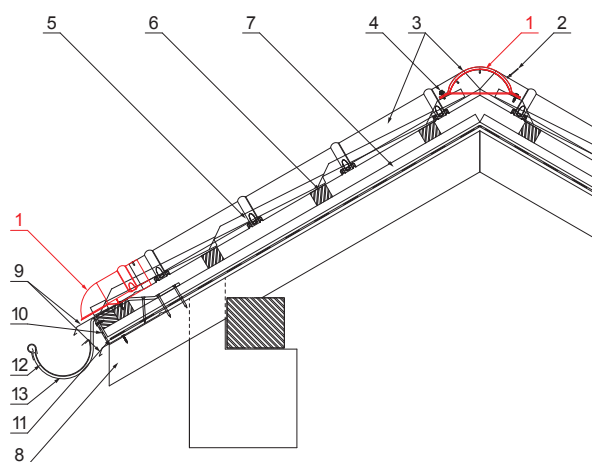

MŰSZAKI LAP

KÚPELEM VÉGLEZÁROELEM

UNI-UHO

RÉSZLET:

1. kúpelem véglezároelem
2. popszegecs 3,2x8 (min. 3 db)
3. kúpelem cserepeslemezhez
4. horganyzott önfúró csavar 4,8x20
5. cserepeslemez
6. tetőlécek
7. ellentétezik
8. szarufa
9. cseppentő lemez
10. védő szellőző öv
11. fólia
12. csatorna körszelvényü
13. csatornatartó

MZ Fastett acél – Mohazöld – RAL 6005

INDEX	VÁLTOZÁS	DÁTUM	ALÁÍRÁS	KJG QUALITY®	Scan code for 3D model	
ANYAGMÁRKA			H.O.	TÖMEG kg	MÉRET	
MÉRET, FÉLKÉSZ TERMÉK			STN		OSZTÁLYOZÁSI SZÁM	
KIDOLGOZTA Ing. Kluska M.		MEGJEGYZÉS		POZÍCIÓSZÁM		
KIPRÓBÁLTA		TECHNOLÓGUS		KORÁBBI RAJZ		RAJZSZÁM
NÉV Kúpelem véglezároelem			Lapok száma		UNI-UHO Lap	