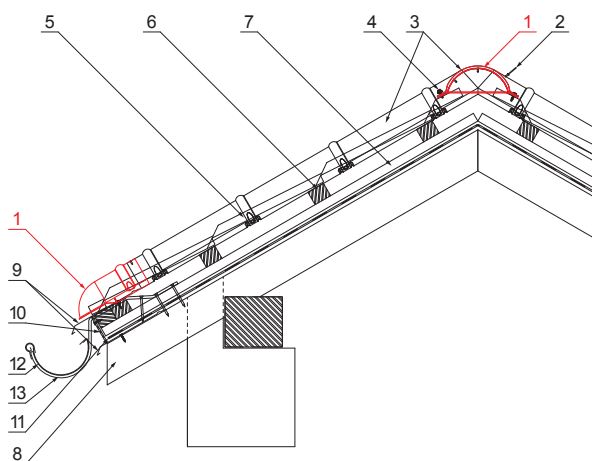

MŰSZAKI LAP

KÚPELEM VÉGLEZÁROELEM

UNI-UHO

RÉSZLET:

1. kúpelem véglezároelem
2. popszegecs 3,2x8 (min. 3 db)
3. kúpelem cserepeslemezhez
4. horganyzott önfúró csavar 4,8x20
5. cserepeslemez
6. tetőlécek
7. ellentétezik
8. szarufa
9. cseppentő lemez
10. védő szellőző öv
11. fólia
12. csatorna körszelvényü
13. csatornatartó

LS Fastett acél – Szürke – RAL 7035

INDEX	VÁLTOZÁS	DÁTUM	ALÁÍRÁS	KJG QUALITY®	Scan code for 3D model	
ANYAGMÁRKA			H.O.	TÖMEG kg	MÉRET	
MÉRET, FÉLKÉSZ TERMÉK				STN	OSZTÁLYOZÁSI SZÁM	
SEGÉDBERENDEZÉS				MEGJEGYZÉS	POZÍCIÓSZÁM	
KIDOLGOZTA Ing. Kluska M.				KORÁBBI RAJZ	RAJZSZÁM	
KIPRÓBÁLTA			TECHNOLÓGUS			
NÉV						
Kúpelem véglezároelem				Lapok száma	UNI-UHO	Lap