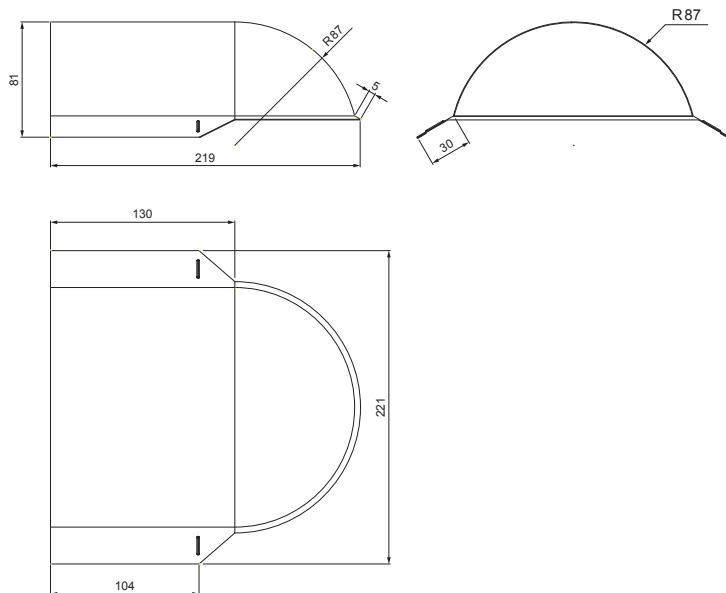

MŰSZAKI LAP

KÚPELEM VÉGLEZÁROELEM

UNI-UHO

RÉSZLET:

1. kúpelem véglezároelem
2. popszegecs 3,2x8 (min. 3 db)
3. kúpelem cserepeslemezhez
4. horganyzott önfúró csavar 4,8x20
5. cserepeslemez
6. tetőlécek
7. ellentétezik
8. szarufa
9. cseppentő lemez
10. védő szellőző öv
11. fólia
12. csatorna körszelvényü
13. csatornatartó

LS Fastett acél – Szürke – RAL 7035

INDEX	VÁLTOZÁS	DÁTUM	ALÁÍRÁS	KJG QUALITY®	Scan code for 3D model	
ANYAGMÁRKA			H.O.	TÖMEG kg	MÉRET	
MÉRET, FÉLKÉSZ TERMÉK				STN	OSZTÁLYOZÁSI SZÁM	
SEGÉDBERENDEZÉS				MEGJEGYZÉS	POZÍCIÓSZÁM	
KIDOLGOZTA Ing. Kluska M.				KORÁBBI RAJZ	RAJZSZÁM	
KIPRÓBÁLTA			TECHNOLÓGUS			
NÉV						
Kúpelem véglezároelem				Lapok száma	UNI-UHO	Lap