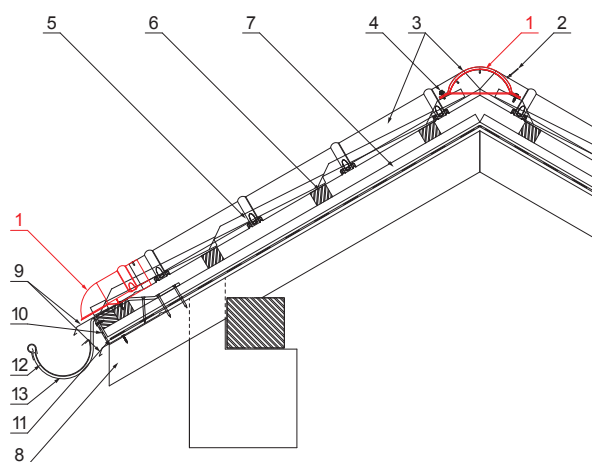

MŰSZAKI LAP

KÚPELEM VÉGLEZÁROELEM

UNI-UHO

RÉSZLET:

1. kúpelem véglezároelem
2. popszegecs 3,2x8 (min. 3 db)
3. kúpelem cserepeslemezhez
4. horganyzott önfúró csavar 4,8x20
5. cserepeslemez
6. tetőlécek
7. ellentétezik
8. szarufa
9. cseppentő lemez
10. védő szellőző öv
11. fólia
12. csatorna körszelvényü
13. csatornatartó

RC Fastett acél – Piros – RAL 3020

INDEX	VÁLTOZÁS	DÁTUM	ALÁÍRÁS	KJG QUALITY®	Scan code for 3D model	
ANYAGMÁRKA			H.O.	TÖMEG kg	MÉRET	
MÉRET, FÉLKÉSZ TERMÉK				STN	OSZTÁLYOZÁSI SZÁM	
SEGÉDBERENDEZÉS				MEGJEGYZÉS	POZÍCIÓSZÁM	
KIDOLGOZTA Ing. Kluska M.				KORÁBBI RAJZ	RAJZSZÁM	
KIPRÓBÁLTA			TECHNOLÓGUS			
NÉV						
Kúpelem véglezároelem				Lapok száma	UNI-UHO	Lap