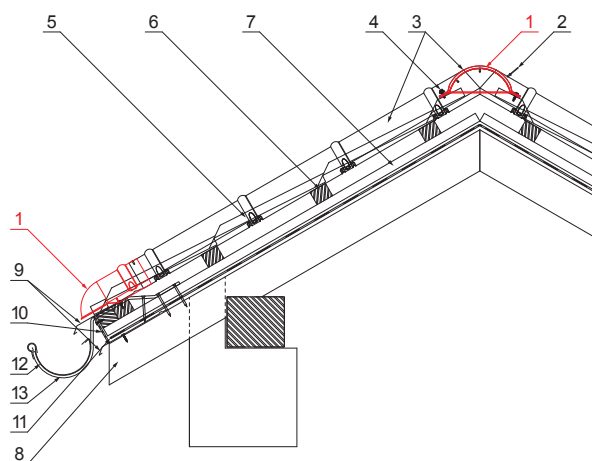

MŰSZAKI LAP

KÚPELEM VÉGLEZÁROELEM

UNI-UHO

RÉSZLET:

1. kúpelem véglezároelem
2. popszegecs 3,2x8 (min. 3 db)
3. kúpelem cserepeslemezhez
4. horganyzott önfúró csavar 4,8x20
5. cserepeslemez
6. tetőlécek
7. ellentétezik
8. szarufa
9. cseppentő lemez
10. védő szellőző öv
11. fólia
12. csatorna körszelvényü
13. csatornatartó

ANM Fastett acél MATT – Antracit MATT – RAL 7016

INDEX	VÁLTOZÁS	DÁTUM	ALÁÍRÁS	KJG QUALITY®	Scan code for 3D model	
ANYAGMÁRKA	H.O.		TÖMEG kg	MÉRET		
MÉRET, FÉLKÉSZ TERMÉK	STN		OSZTÁLYOZÁSI SZÁM			
SEGÉDBERENDEZÉS	MEGJEGYZÉS		POZÍCIÓSZÁM			
KIDOLGOZTA Ing. Kluska M.	TECHNOLÓGUS		KORÁBBI RAJZ		RAJZSZÁM	
KIPRÓBÁLTA	NEV		Kúpelem véglezároelem		UNI-UHO	
TECHNOLÓGUS	Lapok száma				Lap	