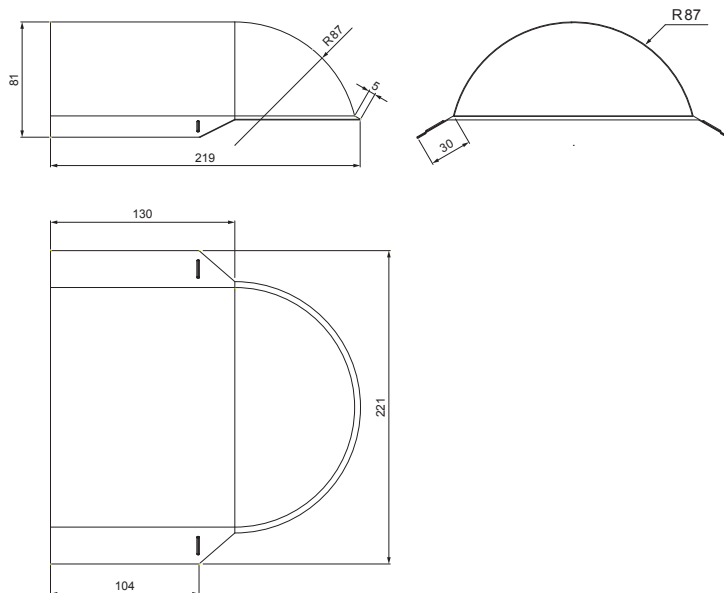

MŰSZAKI LAP

KÚPELEM VÉGLEZÁROELEM

UNI-UHO

RÉSZLET:

1. kúpelem véglezároelem
2. popszegecs 3,2x8 (min. 3 db)
3. kúpelem cserepeslemezhez
4. horganyzott önfúró csavar 4,8x20
5. cserepeslemez
6. tetőlécek
7. ellentétezik
8. szarufa
9. cseppentő lemez
10. védő szellőző öv
11. fólia
12. csatorna körszelvényü
13. csatornatartó

ANM Fastett acél MATT – Antracit MATT – RAL 7016

INDEX	VÁLTOZÁS	DÁTUM	ALÁÍRÁS	KJG QUALITY®	Scan code for 3D model	
ANYAGMÁRKA	H.O.		TÖMEG kg	MÉRET		
MÉRET, FÉLKÉSZ TERMÉK	STN		OSZTÁLYOZÁSI SZÁM			
SEGÉDBERENDEZÉS	MEGJEGYZÉS		POZÍCIÓSZÁM			
KIDOLGOZTA Ing. Kluska M.	TECHNOLÓGUS		KORÁBBI RAJZ		RAJZSZÁM	
KIPRÓBÁLTA	NEV		Kúpelem véglezároelem		UNI-UHO	
TECHNOLÓGUS	Lapok száma				Lap	