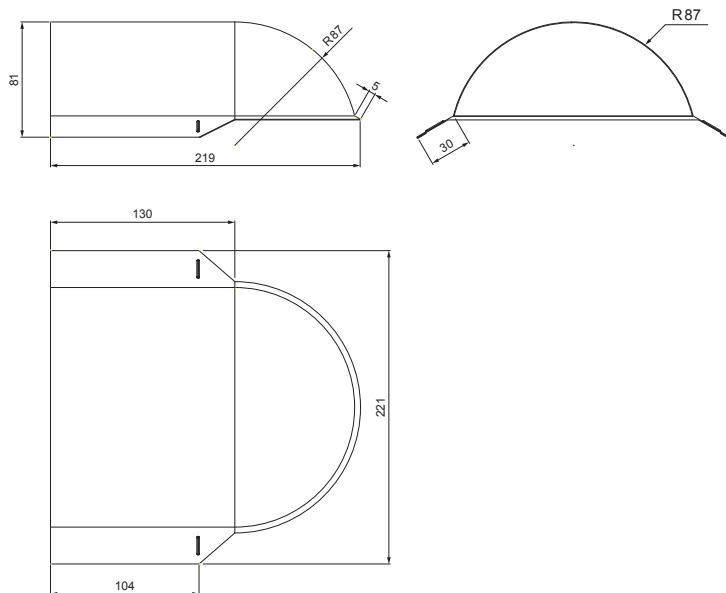

MŰSZAKI LAP

KÚPELEM VÉGLEZÁROELEM

UNI-UHO

RÉSZLET:

1. kúpelem véglezároelem
2. popszegecs 3,2x8 (min. 3 db)
3. kúpelem cserepeslemezhez
4. horganyzott önfúró csavar 4,8x20
5. cserepeslemez
6. tetőlécek
7. ellentétezik
8. szarufa
9. cseppentő lemez
10. védő szellőző öv
11. fólia
12. csatorna körszelvényü
13. csatornatartó

MHM Fastett acél MATT – Cserépszín MATT – RAL 8004

INDEX	VÁLTOZÁS	DÁTUM	ALÁÍRÁS	KJG QUALITY®	Scan code for 3D model	
ANYAGMÁRKA		H.O.	TÖMEG kg	MÉRET		
MÉRET, FÉLKÉSZ TERMÉK			STN	OSZTÁLYOZÁSI SZÁM		
SEGÉDBERENDEZÉS			MEGJEGYZÉS	POZÍCIÓSZÁM		
KIDOLGOZTA Ing. Kluska M.			KORÁBBI RAJZ	RAJZSZÁM		
KIPRÓBÁLTA						
TECHNOLÓGUS	TECHNOLÓGUS					
NÉV	Kúpelem véglezároelem		Lapok száma	UNI-UHO	Lap	