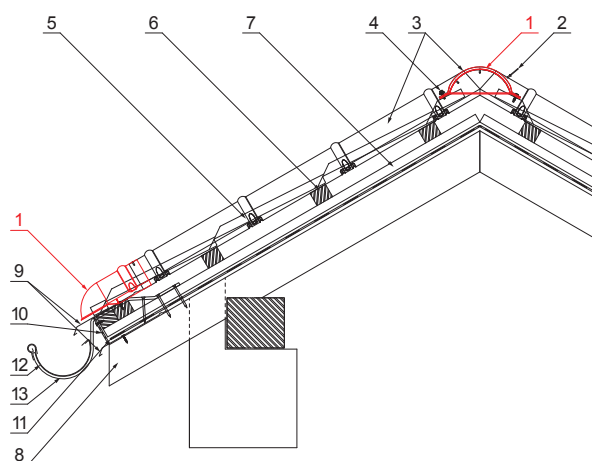

MŰSZAKI LAP

KÚPELEM VÉGLEZÁROELEM

UNI-UHO

RÉSZLET:

1. kúpelem véglezároelem
2. popszegecs 3,2x8 (min. 3 db)
3. kúpelem cserepeslemezhez
4. horganyzott önfúró csavar 4,8x20
5. cserepeslemez
6. tetőlécek
7. ellentétezik
8. szarufa
9. cseppentő lemez
10. védő szellőző öv
11. fólia
12. csatorna körszelvényü
13. csatornatartó

MHM Fastett acél MATT – Cserépszín MATT – RAL 8004

INDEX	VÁLTOZÁS	DÁTUM	ALÁÍRÁS	KJG QUALITY®	Scan code for 3D model	
ANYAGMÁRKA	H.O.		TÖMEG kg	MÉRET		
MÉRET, FÉLKÉSZ TERMÉK	STN		OSZTÁLYOZÁSI SZÁM		POZÍCIÓSZÁM	
SEGÉDBERENDEZÉS	MEGJEGYZÉS		RAJZSZÁM			
KIDOLGOZTA Ing. Kluska M.	TECHNOLÓGUS		KORÁBBI RAJZ		RAJZSZÁM	
KIPRÓBÁLTA	NEV		Kúpelem véglezároelem		UNI-UHO	
TECHNOLÓGUS	Lapok száma		UNI-UHO		Lap	