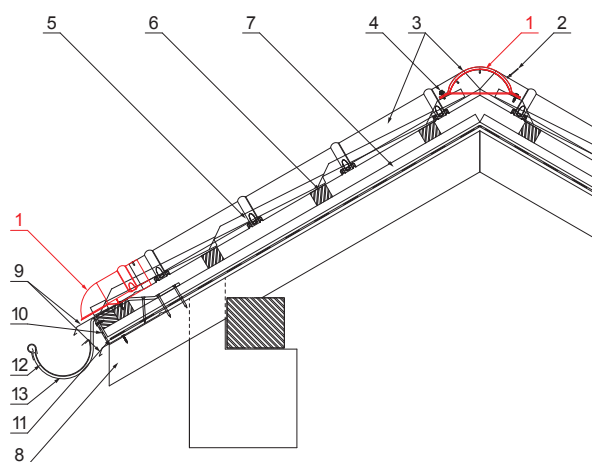

MŰSZAKI LAP

KÚPELEM VÉGLEZÁROELEM

UNI-UHO

RÉSZLET:

1. kúpelem véglezároelem
2. popszegecs 3,2x8 (min. 3 db)
3. kúpelem cserepeslemezhez
4. horganyzott önfúró csavar 4,8x20
5. cserepeslemez
6. tetőlécek
7. ellentétezik
8. szarufa
9. cseppentő lemez
10. védő szellőző öv
11. fólia
12. csatorna körszelvényü
13. csatornatartó

MHM Fastett acél MATT – Cserépszín MATT – RAL 8004

INDEX	VÁLTOZÁS	DÁTUM	ALÁÍRÁS	KJG QUALITY®	Scan code for 3D model	
ANYAGMÁRKA		H.O.	TÖMEG kg	MÉRET		
MÉRET, FÉLKÉSZ TERMÉK			STN	OSZTÁLYOZÁSI SZÁM		
SEGÉDBERENDEZÉS			MEGJEGYZÉS	POZÍCIÓSZÁM		
KIDOLGOZTA Ing. Kluska M.			KORÁBBI RAJZ	RAJZSZÁM		
KIPRÓBÁLTA						
TECHNOLÓGUS	TECHNOLÓGUS					
NÉV	Kúpelem véglezároelem		Lapok száma	UNI-UHO	Lap	