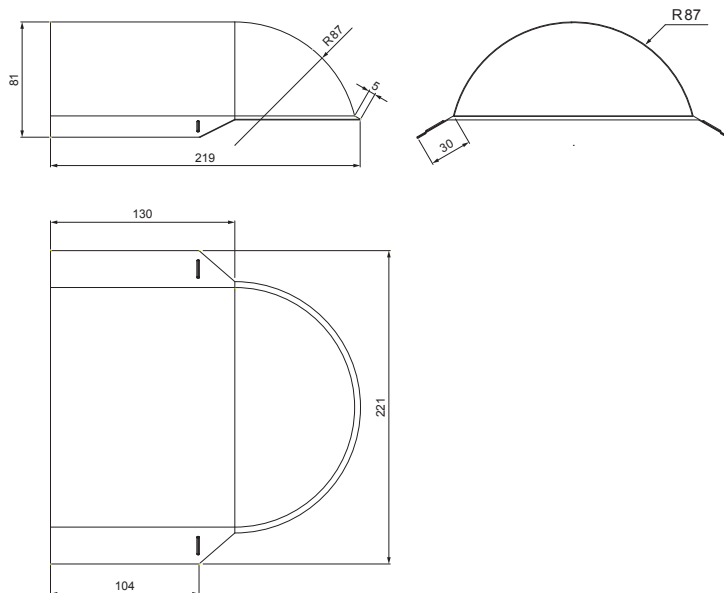

MŰSZAKI LAP

KÚPELEM VÉGLEZÁROELEM

UNI-UHO

RÉSZLET:

1. kúpelem véglezároelem
2. popszegecs 3,2x8 (min. 3 db)
3. kúpelem cserepeslemezhez
4. horganyzott önfúró csavar 4,8x20
5. cserepeslemez
6. tetőlécek
7. ellentétezik
8. szarufa
9. cseppentő lemez
10. védő szellőző öv
11. fólia
12. csatorna körszelvényü
13. csatornatartó

MHM Fastett acél MATT – Cserépszín MATT – RAL 8004

INDEX	VÁLTOZÁS	DÁTUM	ALÁÍRÁS	KJG QUALITY®	Scan code for 3D model	
ANYAGMÁRKA	H.O.		TÖMEG kg	MÉRET		
MÉRET, FÉLKÉSZ TERMÉK	STN		OSZTÁLYOZÁSI SZÁM		POZÍCIÓSZÁM	
SEGÉDBERENDEZÉS	MEGJEGYZÉS		RAJZSZÁM			
KIDOLGOZTA Ing. Kluska M.	TECHNOLÓGUS		KORÁBBI RAJZ		RAJZSZÁM	
KIPRÓBÁLTA	NEV		Kúpelem véglezároelem		UNI-UHO	
TECHNOLÓGUS	Lapok száma		UNI-UHO		Lap	