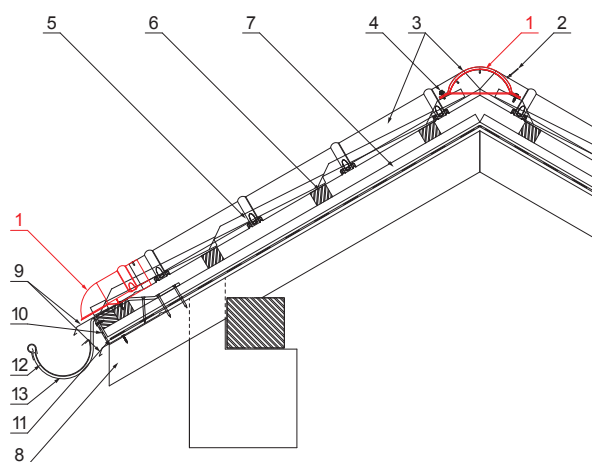

MŰSZAKI LAP

KÚPELEM VÉGLEZÁROELEM

UNI-UHO

RÉSZLET:

1. kúpelem véglezároelem
2. popszegecs 3,2x8 (min. 3 db)
3. kúpelem cserepeslemezhez
4. horganyzott önfúró csavar 4,8x20
5. cserepeslemez
6. tetőlécek
7. ellentétezik
8. szarufa
9. cseppentő lemez
10. védő szellőző öv
11. fólia
12. csatorna körszelvényü
13. csatornatartó

PSM Fastett acél MATT – Galambszürke MATT – RAL 7037

INDEX	VÁLTOZÁS	DÁTUM	ALÁÍRÁS		
ANYAGMÁRKA			H.O.	TÖMEG kg	MÉRET
MÉRET, FÉLKÉSZ TERMÉK				STN	OSZTÁLYOZÁSI SZÁM
SEGÉDBERENDEZÉS				MEGJEGYZÉS	POZÍCIÓSZÁM
KIDOLGOZTA Ing. Kluska M.				KORÁBBI RAJZ	RAJZSZÁM
KIPRÓBÁLTA		TECHNOLÓGUS			
NÉV				Lapok száma	UNI-UHO Lap
Kúpelem véglezároelem					