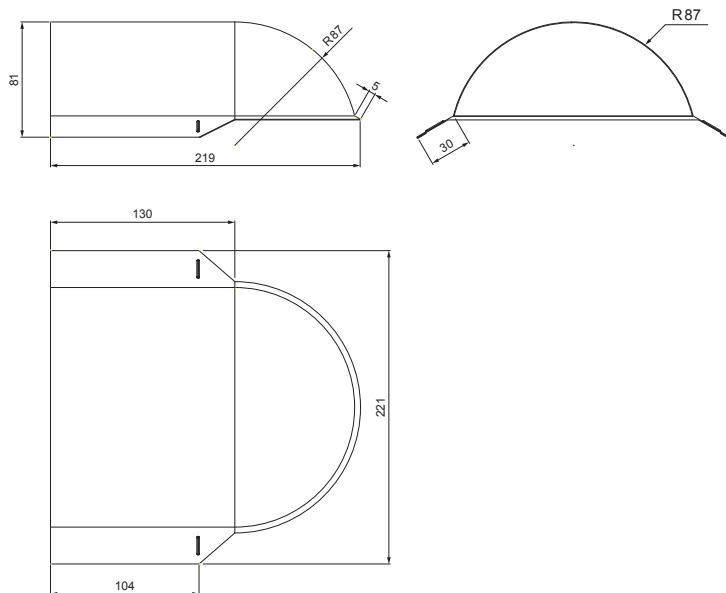

MŰSZAKI LAP

KÚPELEM VÉGLEZÁROELEM

UNI-UHO

RÉSZLET:

1. kúpelem véglezároelem
2. popszegecs 3,2x8 (min. 3 db)
3. kúpelem cserepeslemezhez
4. horganyzott önfúró csavar 4,8x20
5. cserepeslemez
6. tetőlécek
7. ellentétezik
8. szarufa
9. cseppentő lemez
10. védő szellőző öv
11. fólia
12. csatorna körszelvényü
13. csatornatartó

PSM Fastett acél MATT – Galambszürke MATT – RAL 7037

INDEX	VÁLTOZÁS	DÁTUM	ALÁÍRÁS		
ANYAGMÁRKA			H.O.	TÖMEG kg	MÉRET
MÉRET, FÉLKÉSZ TERMÉK				STN	OSZTÁLYOZÁSI SZÁM
SEGÉDBERENDEZÉS				MEGJEGYZÉS	POZÍCIÓSZÁM
KIDOLGOZTA Ing. Kluska M.				KORÁBBI RAJZ	RAJZSZÁM
KIPRÓBÁLTA		TECHNOLÓGUS			
NÉV				Lapok száma	UNI-UHO Lap
Kúpelem véglezároelem					