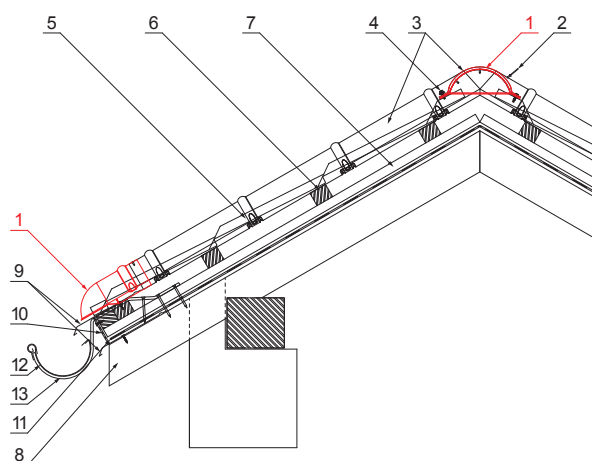

MŰSZAKI LAP

# KÚPELEM VÉGLEZÁROELEM

UNI-UHO

**RÉSZLET:**

1. kúpelem véglezáróelem
2. popszegecs 3,2x8 (min. 3 db)
3. kúpelem cserepeslemezhez
4. horganyzott önfúró csavar 4,8x20
5. cserepeslemez
6. tetőlécek
7. ellentétezik
8. szarufa
9. cseppentő lemez
10. védő szellőző öv
11. fólia
12. csatorna körszelvényü
13. csatornatartó

**ANS** Fastett acél STUCCO – Antracit STUCCO – RAL 7016

INDEX	VÁLTOZÁS	DÁTUM	ALÁÍRÁS			
ANYAGMÁRKA	H.O.		TÖMEG kg			
MÉRET, FÉLKÉSZ TERMÉK			STN	OSZTÁLYOZÁSI SZÁM		
SEGÉDBERENDEZÉS			MEGJEGYZÉS	POZÍCIÓSZÁM		
KIDÖLGOZTA Ing. Kluska M.			KORÁBBI RAJZ	RAJZSZÁM		
KIPRÓBÁLTA						
TECHNOLÓGUS	TECHNOLÓGUS			KORÁBBI RAJZ	RAJZSZÁM	
NÉV	Kúpelem véglezáróelem			Lapok száma	UNI-UHO	Lap