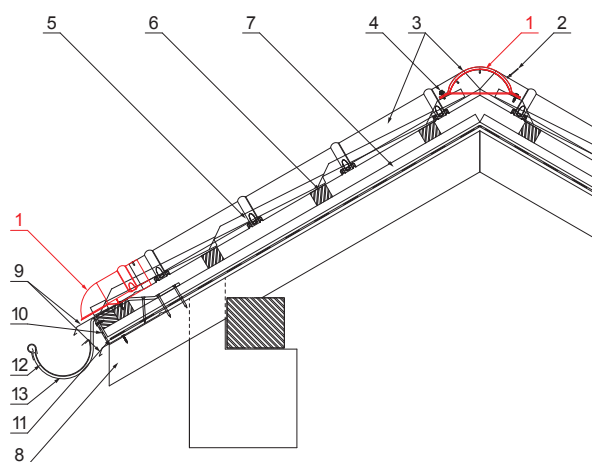

MŰSZAKI LAP

KÚPELEM VÉGLEZÁROELEM

UNI-UHO

RÉSZLET:

1. kúpelem véglezároelem
2. popszegecs 3,2x8 (min. 3 db)
3. kúpelem cserepeslemezhez
4. horganyzott önfúró csavar 4,8x20
5. cserepeslemez
6. tetőlécek
7. ellentétezik
8. szarufa
9. cseppentő lemez
10. védő szellőző öv
11. fólia
12. csatorna körszelvényü
13. csatornatartó

ICS Fastett acél STUCCO – Fekete STUCCO – RAL 9005

INDEX	VÁLTOZÁS	DÁTUM	ALÁÍRÁS		
ANYAGMÁRKA	H.O.		TÖMEG kg		
MÉRET, FÉLKÉSZ TERMÉK			STN	OSZTÁLYOZÁSI SZÁM	
SEGÉDBERENDEZÉS			MEGJEGYZÉS	POZÍCIÓSZÁM	
KIDÖLGOZTA Ing. Kluska M.			KORÁBBI RAJZ	RAJZSZÁM	
KIPRÓBÁLTA					
TECHNOLÓGUS	TECHNOLÓGUS				
NÉV	Kúpelem véglezároelem		Lapok száma	UNI-UHO	Lap