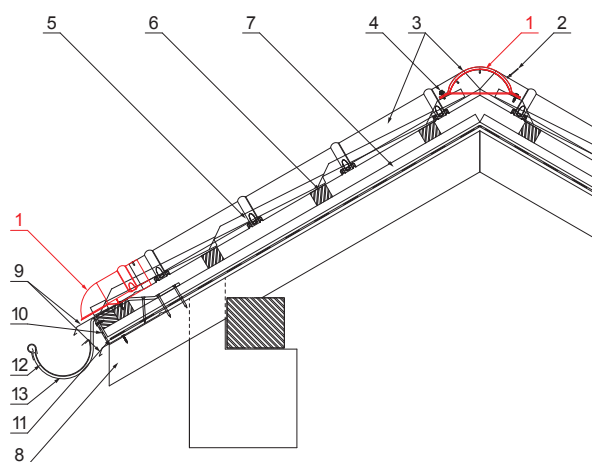

MŰSZAKI LAP

KÚPELEM VÉGLEZÁROELEM

UNI-UHO

RÉSZLET:

1. kúpelem véglezároelem
2. popszegecs 3,2x8 (min. 3 db)
3. kúpelem cserepeslemezhez
4. horganyzott önfúró csavar 4,8x20
5. cserepeslemez
6. tetőlécek
7. ellentétezik
8. szarufa
9. cseppentő lemez
10. védő szellőző öv
11. fólia
12. csatorna körszelvényü
13. csatornatartó

ICS Fastett acél STUCCO – Fekete STUCCO – RAL 9005

INDEX	VÁLTOZÁS	DÁTUM	ALÁÍRÁS			
ANYAGMÁRKA	MÉRET, FÉLKÉSZ TERMÉK	H.O.	TÖMEG kg			
SEGÉDBERENDEZÉS	KIDÖLGOZTA Ing. Kluska M.	MEGJEGYZÉS	OSZTÁLYOZÁSI SZÁM	POZÍCIÓSZÁM		
KIPRÓBÁLTA	TECHNOLÓGUS	KORÁBBI RAJZ	RAJZSZÁM			
NÉV	Kúpelem véglezároelem		Lapok száma	UNI-UHO	Lap	