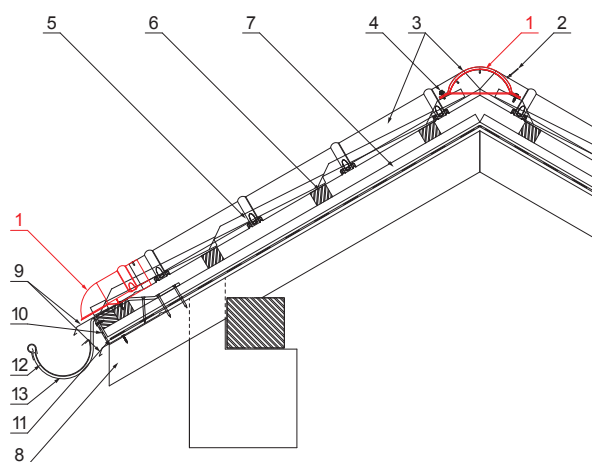

MŰSZAKI LAP

KÚPELEM VÉGLEZÁROELEM

UNI-UHO

RÉSZLET:

1. kúpelem véglezároelem
2. popszegecs 3,2x8 (min. 3 db)
3. kúpelem cserepeslemezhez
4. horganyzott önfúró csavar 4,8x20
5. cserepeslemez
6. tetőlécek
7. ellentétezik
8. szarufa
9. cseppentő lemez
10. védő szellőző öv
11. fólia
12. csatorna körszelvényü
13. csatornatartó

OCS Fastett acél STUCCO – Bordó STUCCO – RAL 3009

INDEX	VÁLTOZÁS	DÁTUM	ALÁÍRÁS	KJG QUALITY®	Scan code for 3D model	
ANYAGMÁRKA	MÉRET, FÉLKÉSZ TERMÉK	H.O.	TÖMEG kg			
SEGÉDBERENDEZÉS	KIDÖLGOZTA Ing. Kluska M.	MEGJEGYZÉS	OSZTÁLYOZÁSI SZÁM	POZÍCIÓSZÁM		
KIPRÓBÁLTA	TECHNOLÓGUS	KORÁBBI RAJZ	RAJZSZÁM			
NÉV	Kúpelem véglezároelem		Lapok száma	UNI-UHO	Lap	