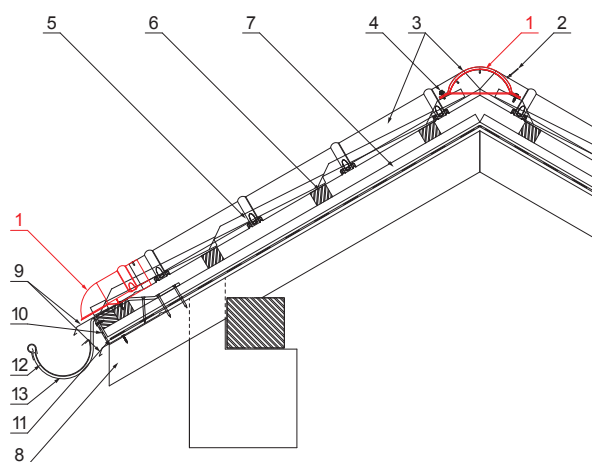

MŰSZAKI LAP

## RÉSZLET:

1. kúpelem véglezáróelem
2. popszegecs 3,2x8 (min. 3 db)
3. kúpelem cserepeslemezhez
4. horganyzott önfúró csavar 4,8x20
5. cserepeslemez
6. tetőlécek
7. ellentétezik
8. szarufa
9. cseppentő lemez
10. védő szellőző öv
11. fólia
12. csatorna körszelvényü
13. csatornatartó

TMMS Fastett acél MATT STUCCO – Barna MATT STUCCO – RAL 8028

INDEX	VÁLTOZÁS	DÁTUM	ALÁÍRÁS	<b>KJG</b> QUALITY®	Scan code for 3D model	
ANYAGMÁRKA			H.O.	TÖMEG kg	MÉRET	
MÉRET, FÉLKÉSZ TERMÉK				STN	OSZTÁLYOZÁSI SZÁM	
SEGÉDBERENDEZÉS				MEGJEGYZÉS	POZÍCIÓSZÁM	
KIDÖLGOZTA Ing. Kluska M.				KORÁBBI RAJZ	RAJZSZÁM	
KIPRÓBÁLTA			TECHNOLÓGUS			
NEV			Kúpelem véglezáróelem		Lapok száma	UNI-UHO Lap