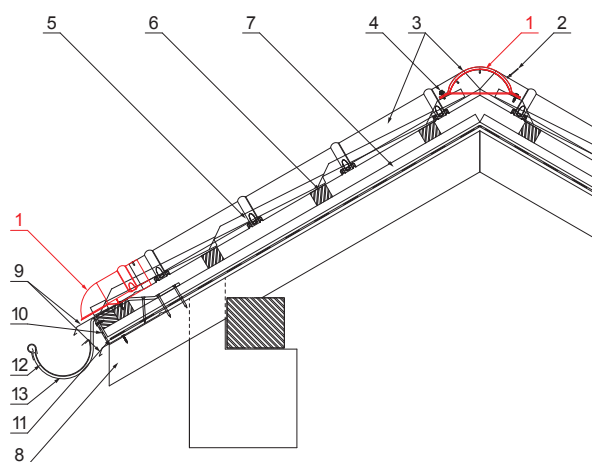

RÉSZLET:

1. kúpelem véglezáróelem
2. popszegecs 3,2x8 (min. 3 db)
3. kúpelem cserepeslemezhez
4. horganyzott önfúró csavar 4,8x20
5. cserepeslemez
6. tetőlécek
7. ellentétezik
8. szarufa
9. cseppentő lemez
10. védő szellőző öv
11. fólia
12. csatorna körszelvényü
13. csatornatartó