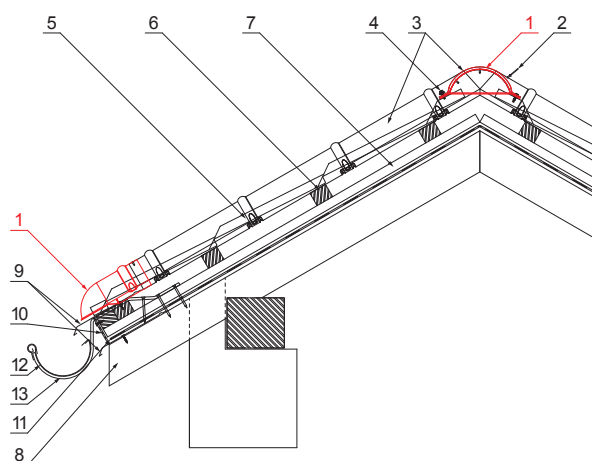

MŰSZAKI LAP

KÚPELEM VÉGLEZÁROELEM

UNI-UHO

RÉSZLET:

1. kúpelem véglezároelem
2. popszegecs 3,2x8 (min. 3 db)
3. kúpelem cserepeslemezhez
4. horganyzott önfúró csavar 4,8x20
5. cserepeslemez
6. tetőlécek
7. ellentétezik
8. szarufa
9. cseppentő lemez
10. védő szellőző öv
11. fólia
12. csatorna körszelvényü
13. csatornatartó

ANMS Fastett acél MATT STUCCO – Antracit MATT STUCCO – RAL 7016

INDEX	VÁLTOZÁS	DÁTUM	ALÁÍRÁS		
ANYAGMÁRKA	H.O.		TÖMEG kg		
MÉRET, FÉLKÉSZ TERMÉK			STN	OSZTÁLYOZÁSI SZÁM	
SEGÉDBERENDEZÉS			MEGJEGYZÉS	POZÍCIÓSZÁM	
KIDOLGOZTA Ing. Kluska M.			KORÁBBI RAJZ	RAJZSZÁM	
KIPRÓBÁLTA					
TECHNOLÓGUS	TECHNOLÓGUS				
NÉV	Kúpelem véglezároelem		Lapok száma	UNI-UHO	Lap