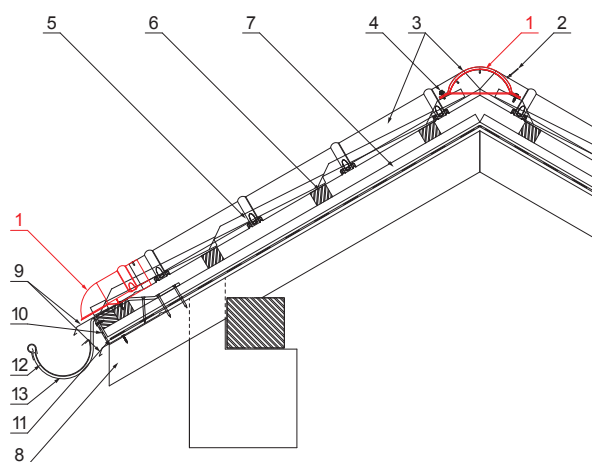

## RÉSZLET:

1. kúpelem véglezáróelem
2. popszegecs 3,2x8 (min. 3 db)
3. kúpelem cserepeslemezhez
4. horganyzott önfúró csavar 4,8x20
5. cserepeslemez
6. tetőlécek
7. ellentétezik
8. szarufa
9. cseppentő lemez
10. védő szellőző öv
11. fólia
12. csatorna körszelvényü
13. csatornatartó