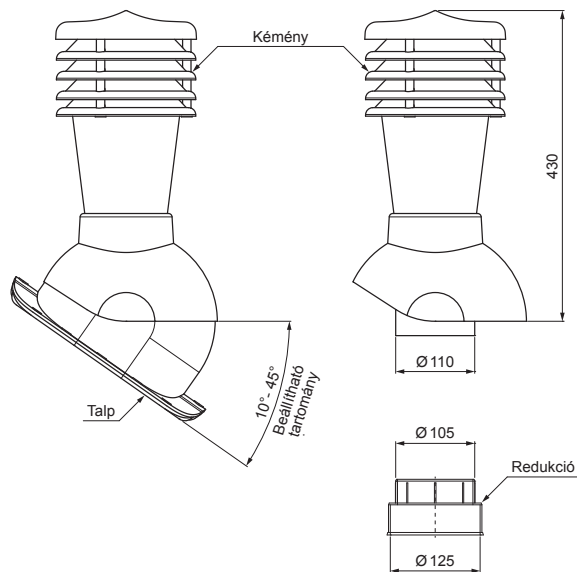

MŰSZAKI LAP

SZELLŐZŐCSŐ CSEREPESLEMEZHEZ UNI 1 Ø 150 MM

SD-EUV N25

A CSOMAGOLÁS TARTALMA:

- talp butil tömítéssel
- kémény
- redukció
- horganyzott önfúró csavar 16db.

TM PVC – Barna – RAL 8028

RÉSZLET:

1. szellőzőcső cserepeslemezhez
2. gégecső
3. horganyzott önfúró csavar 4,8x35
4. cserepeslemez
5. tetőlécek
6. ellentétezik
7. szarufa
8. cseppentő lemez
9. védő szellőző öv
10. fólia
11. csatorna körszelvényü
12. csatolatartó
13. szellőztető PVC csővezeték

INDEX	VÁLTOZÁS	DÁTUM	ALÁÍRÁS	KJG QUALITY		Scan code for 3D model
ANYAGMÁRKA			H.O.	TÖMEG kg	MÉRET	
MÉRET, FÉLKÉSZ TERMÉK				STN	OSZTÁLYOZÁSI SZÁM	
SEGÉDBERENDEZÉS				MEGJEGYZÉS	POZÍCIÓSZÁM	
KIDOLGOZTA Ing. Kluska M.				KORÁBBI RAJZ	RAJZSZÁM	
KIPRÓBÁLTA			TECHNOLÓGUS			
NÉV Szellőzőcső cserepeslemezhez UNI 1 Ø 150 mm				Lapok száma	SD-EUV N25	Lap