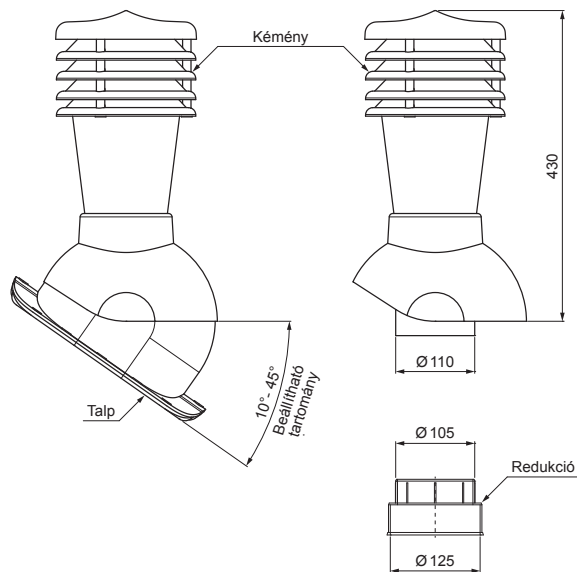

MŰSZAKI LAP

SZELLŐZŐCSŐ CSEREPESLEMEZHEZ UNI 1 Ø 150 MM

SD-EUV N25

A CSOMAGOLÁS TARTALMA:
 - talp butil tömítéssel
 - kémény
 - redukció
 - horganyzott önfúró csavar 16db.

TM PVC – Barna – RAL 8028

RÉSZLET:

1. szellőzőcső cserepeslemezhez
2. gégecső
3. horganyzott önfúró csavar 4,8x35
4. cserepeslemez
5. tetőlécek
6. ellentétezik
7. szarufa
8. cseppentő lemez
9. védő szellőző öv
10. fólia
11. csatorna körszelvényü
12. csatomatartó
13. szellőztető PVC csővezeték

INDEX	VÁLTOZÁS	DÁTUM	ALÁÍRÁS	KJG QUALITY		Scan code for 3D model
ANYAGMÁRKA			H.O.	TÖMEG kg	MÉRET	
MÉRET, FÉLKÉSZ TERMÉK				STN	OSZTÁLYOZÁSI SZÁM	
SEGÉDBERENDEZÉS				MEGJEGYZÉS	POZÍCIÓSZÁM	
KIDOLGOZTA Ing. Kluska M.				KORÁBBI RAJZ	RAJZSZÁM	
KIPRÓBÁLTA						
TECHNOLÓGUS	TECHNOLÓGUS					
NÉV	Szellőzőcső cserepeslemezhez UNI 1 Ø 150 mm			Lapok száma	SD-EUV N25	Lap