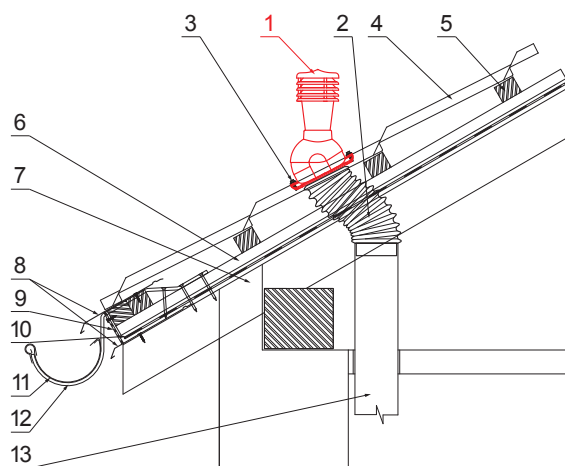

MŰSZAKI LAP

SZELLŐZŐCSŐ CSEREPESLEMEZHEZ UNI 1 Ø 150 MM

SD-EUV N25

A CSOMAGOLÁS TARTALMA:
 - talp butil tömítéssel
 - kémény
 - redukció
 - horganyzott önfúró csavar 16db.

TM PVC – Barna – RAL 8028

RÉSZLET:

1. szellőzőcső cserepeslemezhez
2. gégecső
3. horganyzott önfúró csavar 4,8x35
4. cserepeslemez
5. tetőlécek
6. ellentétezik
7. szarufa
8. cseppentő lemez
9. védő szellőző öv
10. fólia
11. csatorna körszelvényü
12. csatomatartó
13. szellőztető PVC csővezeték

INDEX	VÁLTOZÁS	DÁTUM	ALÁÍRÁS	KJG QUALITY		Scan code for 3D model
ANYAGMÁRKA			H.O.	TÖMEG kg	MÉRET	
MÉRET, FÉLKÉSZ TERMÉK				STN	OSZTÁLYOZÁSI SZÁM	
SEGÉDBERENDEZÉS				MEGJEGYZÉS	POZÍCIÓSZÁM	
KIDOLGOZTA Ing. Kluska M.				KORÁBBI RAJZ	RAJZSZÁM	
KIPRÓBÁLTA						
TECHNOLÓGUS	TECHNOLÓGUS					
NÉV	Szellőzőcső cserepeslemezhez UNI 1 Ø 150 mm			Lapok száma	SD-EUV N25	Lap