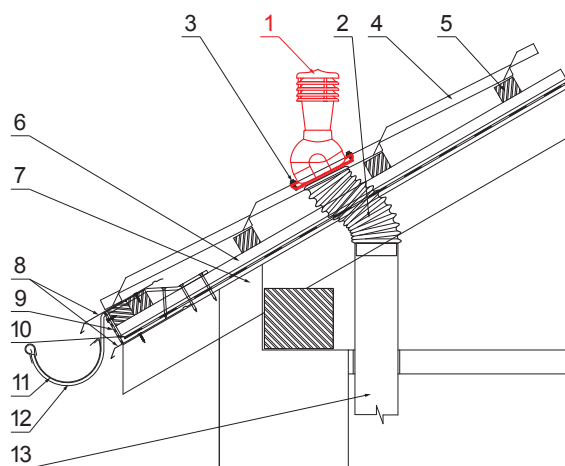

MŰSZAKI LAP

SZELLŐZŐCSŐ CSEREPESLEMEZHEZ UNI 1 Ø 150 MM

SD-EUV N25

A CSOMAGOLÁS TARTALMA:

- talp butil tömítéssel
- kémény
- redukció
- horganyzott önfúró csavar 16db.

TM PVC – Barna – RAL 8028

RÉSZLET:

1. szellőzőcső cserepeslemezhez
2. gégecső
3. horganyzott önfúró csavar 4,8x35
4. cserepeslemez
5. tetőlécek
6. ellentétezik
7. szarufa
8. cseppentő lemez
9. védő szellőző öv
10. fólia
11. csatorna körszelvényü
12. csatolatartó
13. szellőztető PVC csővezeték

INDEX	VÁLTOZÁS	DÁTUM	ALÁÍRÁS	KJG QUALITY		Scan code for 3D model
ANYAGMÁRKA			H.O.	TÖMEG kg	MÉRET	
MÉRET, FÉLKÉSZ TERMÉK				STN	OSZTÁLYOZÁSI SZÁM	
SEGÉDBERENDEZÉS				MEGJEGYZÉS	POZÍCIÓSZÁM	
KIDOLGOZTA Ing. Kluska M.				KORÁBBI RAJZ	RAJZSZÁM	
KIPRÓBÁLTA			TECHNOLÓGUS			
NÉV Szellőzőcső cserepeslemezhez UNI 1 Ø 150 mm				Lapok száma	SD-EUV N25	Lap