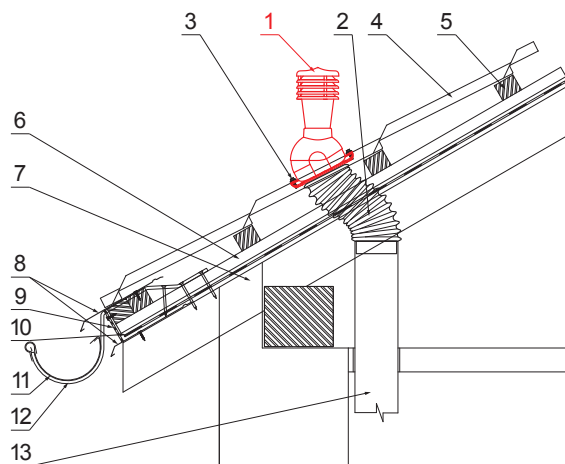

MŰSZAKI LAP

SZELLŐZŐCSŐ CSEREPESLEMEZHEZ UNI 1 Ø 150 MM

SD-EUV N25

A CSOMAGOLÁS TARTALMA:

- talp butil tömítéssel
- kémény
- redukció
- horganyzott önfúró csavar 16db.

AN PVC – Antracit – RAL 7016

RÉSZLET:

1. szellőzőcső cserepeslemezhez
2. gégecső
3. horganyzott önfúró csavar 4,8x35
4. cserepeslemez
5. tetőlécek
6. ellentétezik
7. szarufa
8. cseppentő lemez
9. védő szellőző öv
10. fólia
11. csatorna körszelvényü
12. csatomatartó
13. szellőztető PVC csővezeték

INDEX	VÁLTOZÁS	DÁTUM	ALÁÍRÁS	KJG QUALITY		Scan code for 3D model	QR
ANYAGMÁRKA			H.O.	TÖMEG kg	MÉRET		
MÉRET, FÉLKÉSZ TERMÉK				STN	OSZTÁLYOZÁSI SZÁM		
SEGÉDBERENDEZÉS				MEGJEGYZÉS	POZÍCIÓSZÁM		
KIDOLGOZTA Ing. Kluska M.				KORÁBBI RAJZ		RAJZSZÁM	
KIPRÓBÁLTA		TECHNOLÓGUS					
NÉV Szellőzőcső cserepeslemezhez UNI 1 Ø 150 mm				Lapok száma		SD-EUV N25 Lap	