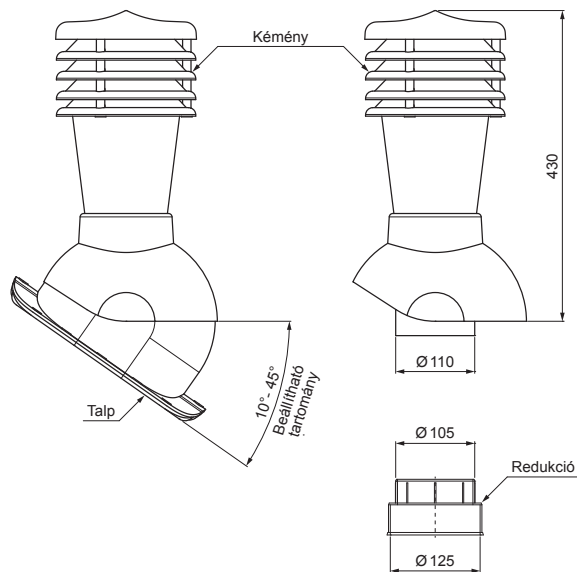

MŰSZAKI LAP

SZELLŐZŐCSŐ CSEREPESLEMEZHEZ UNI 1 Ø 150 MM

SD-EUV N25

A CSOMAGOLÁS TARTALMA:

- talp butil tömítéssel
- kémény
- redukció
- horganyzott önfúró csavar 16db.

AN PVC – Antracit – RAL 7016

RÉSZLET:

1. szellőzőcső cserepeslemezhez
2. gégecső
3. horganyzott önfúró csavar 4,8x35
4. cserepeslemez
5. tetőlécek
6. ellentétezik
7. szarufa
8. cseppentő lemez
9. védő szellőző öv
10. fólia
11. csatorna körszelvényü
12. csatolatartó
13. szellőztető PVC csővezeték

INDEX	VÁLTOZÁS	DATE	ALÁÍRÁS	KJG QUALITY	Scan code for 3D model	
ANYAGMÁRKA	MÉRET, FÉLKÉSZ TERMÉK	H.O.	TÖMEG kg			
SEGÉDBERENDEZÉS	KIDOLGOZTA Ing. Kluska M.	MEGJEGYZÉS	OSZTÁLYOZÁSI SZÁM			
KIPRÓBÁLTA	TECHNOLÓGUS	KORÁBBI RAJZ	RAJZSZÁM			
NÉV	Szellőzőcső cserepeslemezhez UNI 1 Ø 150 mm		Lapok száma	SD-EUV N25	Lap	