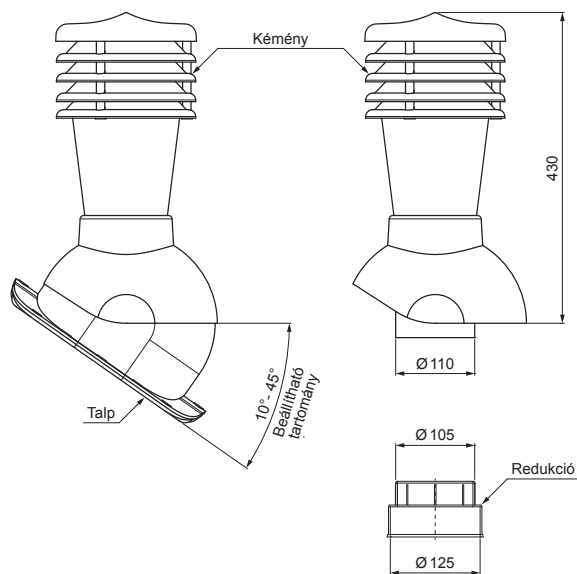

MŰSZAKI LAP

SZELLŐZŐCSŐ CSEREPESLEMEZHEZ UNI 1 Ø 150 MM

SD-EUV N25

A CSOMAGOLÁS TARTALMA:

- talp butil tömítéssel
- kémény
- redukció
- horganyzott önfúró csavar 16db.

AN PVC – Antracit – RAL 7016

RÉSZLET:

1. szellőzőcső cserepeslemezhez
2. gégecső
3. horganyzott önfúró csavar 4,8x35
4. cserepeslemez
5. tetőlécek
6. ellentétezik
7. szarufa
8. cseppentő lemez
9. védő szellőző öv
10. fólia
11. csatorna körszelvényü
12. csatomatartó
13. szellőztető PVC csővezeték

INDEX	VÁLTOZÁS	DÁTUM	ALÁÍRÁS	KJG QUALITY		Scan code for 3D model	QR
ANYAGMÁRKA			H.O.	TÖMEG kg	MÉRET		
MÉRET, FÉLKÉSZ TERMÉK				STN	OSZTÁLYOZÁSI SZÁM		
SEGÉDBERENDEZÉS				MEGJEGYZÉS	POZÍCIÓSZÁM		
KIDOLGOZTA Ing. Kluska M.				KORÁBBI RAJZ		RAJZSZÁM	
KIPRÓBÁLTA		TECHNOLÓGUS					
NÉV Szellőzőcső cserepeslemezhez UNI 1 Ø 150 mm				Lapok száma		SD-EUV N25 Lap	