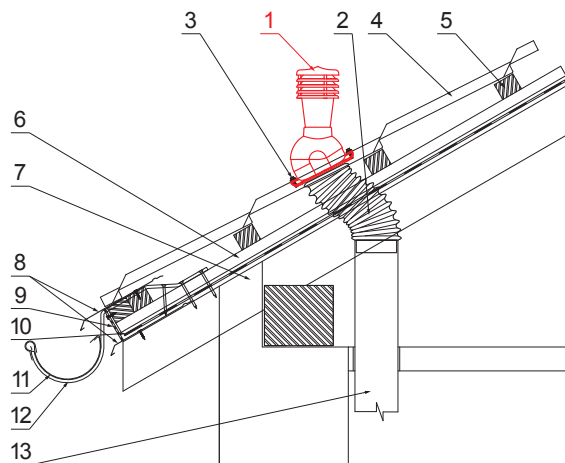

MŰSZAKI LAP

SZELLŐZŐCSŐ CSEREPESLEMEZHEZ UNI 1 Ø 150 MM

SD-EUV N25

A CSOMAGOLÁS TARTALMA:

- talp butil tömítéssel
- kémény
- redukció
- horganyzott önfúró csavar 16db.

AN PVC – Antracit – RAL 7016

RÉSZLET:

1. szellőzőcső cserepeslemezhez
2. gégecső
3. horganyzott önfúró csavar 4,8x35
4. cserepeslemez
5. tetőlécek
6. ellentétezik
7. szarufa
8. cseppentő lemez
9. védő szellőző öv
10. fólia
11. csatorna körszelvényü
12. csatolatartó
13. szellőztető PVC csővezeték

INDEX	VÁLTOZÁS	DATE	ALÁÍRÁS	KJG QUALITY	Scan code for 3D model	
ANYAGMÁRKA	MÉRET, FÉLKÉSZ TERMÉK	H.O.	TÖMEG kg			
SEGÉDBERENDEZÉS	KIDOLGOZTA Ing. Kluska M.	MEGJEGYZÉS	OSZTÁLYOZÁSI SZÁM			
KIPRÓBÁLTA	TECHNOLÓGUS	KORÁBBI RAJZ	RAJZSZÁM			
NÉV	Szellőzőcső cserepeslemezhez UNI 1 Ø 150 mm		Lapok száma	SD-EUV N25	Lap	