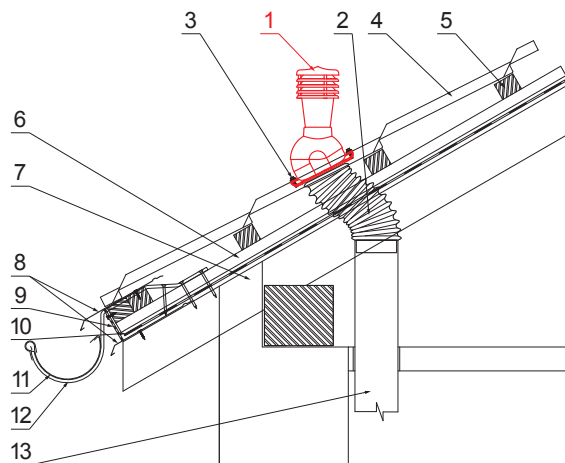

MŰSZAKI LAP

SZELLŐZŐCSŐ CSEREPESLEMEZHEZ UNI 1 Ø 150 MM

SD-EUV N25

A CSOMAGOLÁS TARTALMA:

- talp butil tömítéssel
- kémény
- redukció
- horganyzott önfúró csavar 16db.

IC PVC – Fekete – RAL 9005

RÉSZLET:

1. szellőzőcső cserepeslemezhez
2. gégecső
3. horganyzott önfúró csavar 4,8x35
4. cserepeslemez
5. tetőlécek
6. ellentétezik
7. szarufa
8. cseppentő lemez
9. védő szellőző öv
10. fólia
11. csatorna körszelvény
12. csatolatartó
13. szellőztető PVC csővezeték

INDEX	VÁLTOZÁS	DÁTUM	ALÁÍRÁS	KJG QUALITY		Scan code for 3D model
ANYAGMÁRKA			H.O.	TÖMEG kg	MÉRET	
MÉRET, FÉLKÉSZ TERMÉK				STN	OSZTÁLYOZÁSI SZÁM	
SEGÉDBERENDEZÉS				MEGJEGYZÉS	POZÍCIÓSZÁM	
KIDOLGOZTA Ing. Kluska M.				KORÁBBI RAJZ	RAJZSZÁM	
KIPRÓBÁLTA						
TECHNOLÓGUS	TECHNOLÓGUS					
NÉV	Szellőzőcső cserepeslemezhez UNI 1 Ø 150 mm			Lapok száma	SD-EUV N25	Lap