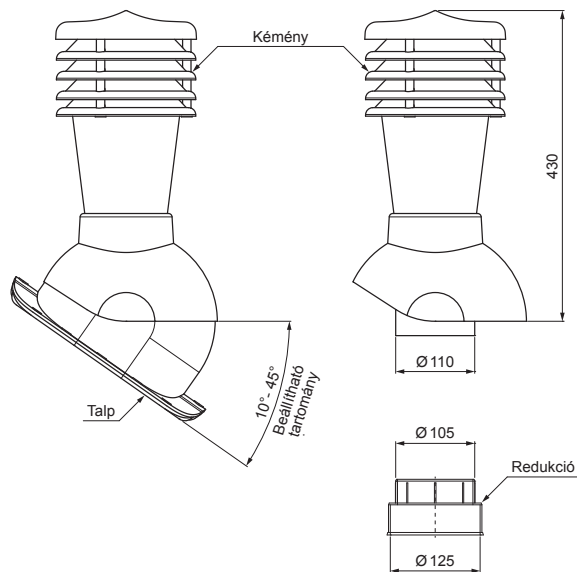

MŰSZAKI LAP

# SZELLŐZŐCSŐ CSEREPESLEMEZHEZ UNI 1 Ø 150 MM

SD-EUV N25

**A CSOMAGOLÁS TARTALMA:**  
 - talp butil tömítéssel  
 - kémény  
 - redukció  
 - horganyzott önfúró csavar 16db.

**IC** PVC – Fekete – RAL 9005

**RÉSZLET:**

1. szellőzőcső cserepeslemezhez
2. gégecső
3. horganyzott önfúró csavar 4,8x35
4. cserepeslemez
5. tetőlécek
6. ellentétezik
7. szarufa
8. cseppentő lemez
9. védő szellőző öv
10. fólia
11. csatorna körszelvényü
12. csatolatartó
13. szellőztető PVC csővezeték

INDEX	VÁLTOZÁS	DÁTUM	ALÁÍRÁS	<b>KJG</b> QUALITY	Scan code for 3D model	
ANYAGMÁRKA	MÉRET, FÉLKÉSZ TERMÉK	H.O.	TÖMEG kg			
SEGÉDBERENDEZÉS	KIDOLGOZTA Ing. Kluska M.	MEGJEGYZÉS	OSZTÁLYOZÁSI SZÁM	POZÍCIÓSZÁM		
KIPRÓBÁLTA	TECHNOLÓGUS	KORÁBBI RAJZ	RAJZSZÁM			
NÉV	Szellőzőcső cserepeslemezhez UNI 1 Ø 150 mm		Lapok száma	SD-EUV N25	Lap	