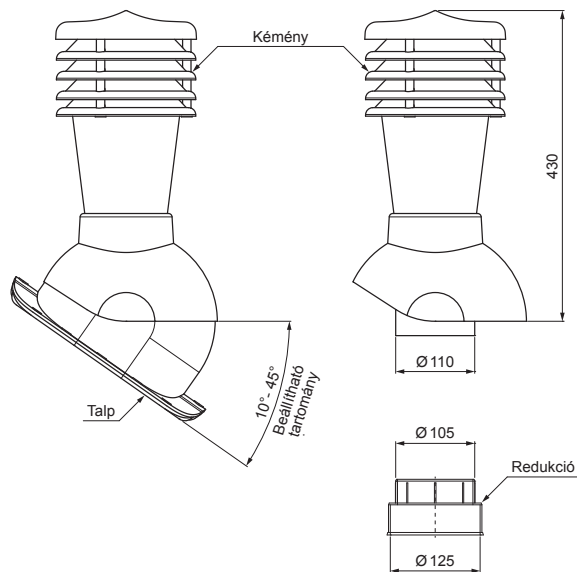

MŰSZAKI LAP

SZELLŐZŐCSŐ CSEREPESLEMEZHEZ UNI 1 Ø 150 MM

SD-EUV N25

A CSOMAGOLÁS TARTALMA:

- talp butil tömítéssel
- kémény
- redukció
- horganyzott önfúró csavar 16db.

IC PVC – Fekete – RAL 9005

RÉSZLET:

1. szellőzőcső cserepeslemezhez
2. gégecső
3. horganyzott önfúró csavar 4,8x35
4. cserepeslemez
5. tetőlécek
6. ellentétezik
7. szarufa
8. cseppentő lemez
9. védő szellőző öv
10. fólia
11. csatorna körszelvény
12. csatolatartó
13. szellőztető PVC csővezeték

INDEX	VÁLTOZÁS	DÁTUM	ALÁÍRÁS	KJG QUALITY		Scan code for 3D model
ANYAGMÁRKA			H.O.	TÖMEG kg	MÉRET	
MÉRET, FÉLKÉSZ TERMÉK				STN	OSZTÁLYOZÁSI SZÁM	
SEGÉDBERENDEZÉS				MEGJEGYZÉS	POZÍCIÓSZÁM	
KIDOLGOZTA Ing. Kluska M.				KORÁBBI RAJZ	RAJZSZÁM	
KIPRÓBÁLTA						
TECHNOLÓGUS	TECHNOLÓGUS					
NÉV	Szellőzőcső cserepeslemezhez UNI 1 Ø 150 mm			Lapok száma	SD-EUV N25	Lap