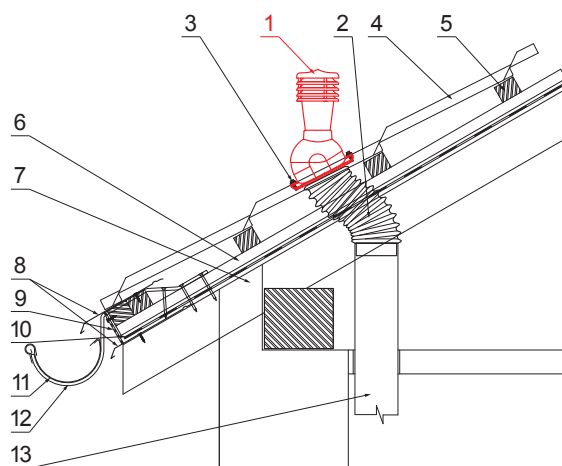

# SZELLŐZŐCSŐ CSEREPESLEMEZHEZ UNI 1 Ø 150 MM

SD-EUV N25

**A CSOMAGOLÁS TARTALMA:**  
 - talp butil tömítéssel  
 - kémény  
 - redukció  
 - horganyzott önfúró csavar 16db.

**IC** PVC – Fekete – RAL 9005

**RÉSZLET:**

1. szellőzőcső cserepeslemezhez
2. gégecső
3. horganyzott önfúró csavar 4,8x35
4. cserepeslemez
5. tetőlécek
6. ellentétezik
7. szarufa
8. cseppentő lemez
9. védő szellőző öv
10. fólia
11. csatorna körszelvényü
12. csatolatartó
13. szellőztető PVC csővezeték

INDEX	VÁLTOZÁS	DÁTUM	ALÁÍRÁS	<b>KJG</b> QUALITY	Scan code for 3D model	
ANYAGMÁRKA	MÉRET, FÉLKÉSZ TERMÉK	H.O.	TÖMEG kg			
SEGÉDBERENDEZÉS	KIDOLGOZTA Ing. Kluska M.	MEGJEGYZÉS	OSZTÁLYOZÁSI SZÁM	POZÍCIÓSZÁM		
KIPRÓBÁLTA	TECHNOLÓGUS	KORÁBBI RAJZ	RAJZSZÁM			
NÉV	Szellőzőcső cserepeslemezhez UNI 1 Ø 150 mm		Lapok száma	SD-EUV N25	Lap	