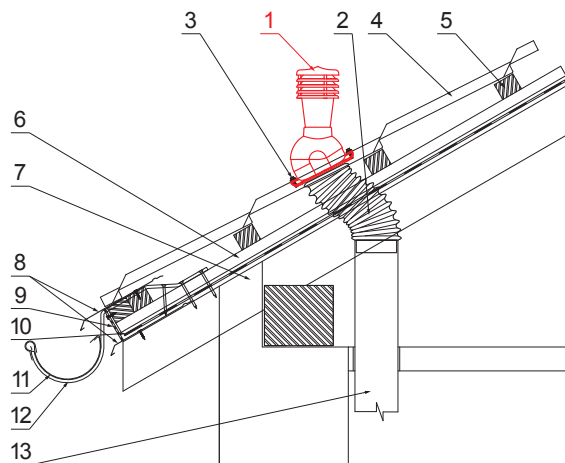

MŰSZAKI LAP

SZELLŐZŐCSŐ CSEREPESLEMEZHEZ UNI 1 Ø 150 MM

SD-EUV N25

A CSOMAGOLÁS TARTALMA:

- talp butil tömítéssel
- kémény
- redukció
- horganyzott önfúró csavar 16db.

OC PVC – Bordó – RAL 3009

RÉSZLET:

1. szellőzőcső cserepeslemezhez
2. gégecső
3. horganyzott önfúró csavar 4,8x35
4. cserepeslemez
5. tetőlécek
6. ellentétezik
7. szarufa
8. cseppentő lemez
9. védő szellőző öv
10. fólia
11. csatorna körszelvényü
12. csatolatartó
13. szellőztető PVC csővezeték

INDEX	VÁLTOZÁS	DÁTUM	ALÁÍRÁS	KJG QUALITY		Scan code for 3D model
ANYAGMÁRKA			H.O.	TÖMEG kg	MÉRET	
MÉRET, FÉLKÉSZ TERMÉK				STN	OSZTÁLYOZÁSI SZÁM	
SEGÉDBERENDEZÉS				MEGJEGYZÉS	POZÍCIÓSZÁM	
KIDOLGOZTA Ing. Kluska M.				KORÁBBI RAJZ	RAJZSZÁM	
KIPRÓBÁLTA						
TECHNOLÓGUS			TECHNOLÓGUS			
NÉV Szellőzőcső cserepeslemezhez UNI 1 Ø 150 mm				Lapok száma	SD-EUV N25	Lap