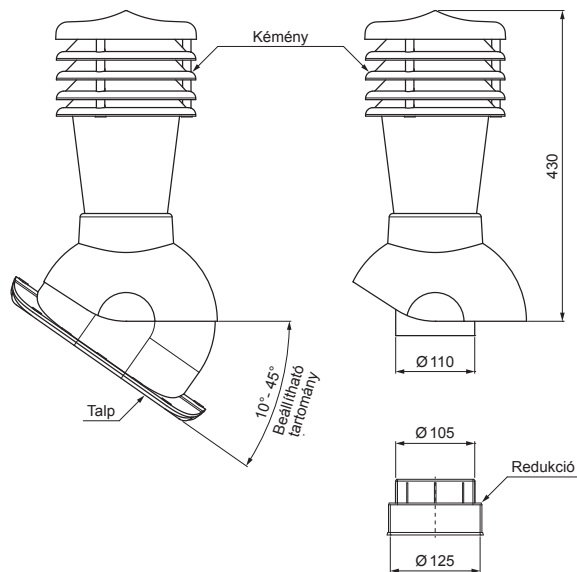

MŰSZAKI LAP

SZELLŐZŐCSŐ CSEREPESLEMEZHEZ UNI 1 Ø 150 MM

SD-EUV N25

A CSOMAGOLÁS TARTALMA:
 - talp butil tömítéssel
 - kémény
 - redukció
 - horganyzott önfúró csavar 16db.

OC PVC – Bordó – RAL 3009

RÉSZLET:

1. szellőzőcső cserepeslemezhez
2. gégecső
3. horganyzott önfúró csavar 4,8x35
4. cserepeslemez
5. tetőlécek
6. ellentétezik
7. szarufa
8. cseppentő lemez
9. védő szellőző öv
10. fólia
11. csatorna körszelvényü
12. csatolatartó
13. szellőztető PVC csővezeték

INDEX	VÁLTOZÁS	DÁTUM	ALÁÍRÁS	KJG QUALITY		Scan code for 3D model	QR
ANYAGMÁRKA			H.O.	TÖMEG kg	MÉRET		
MÉRET, FÉLKÉSZ TERMÉK				STN	OSZTÁLYOZÁSI SZÁM		
SEGÉDBERENDEZÉS				MEGJEGYZÉS	POZÍCIÓSZÁM		
KIDOLGOZTA Ing. Kluska M.				KORÁBBI RAJZ	RAJZSZÁM		
KIPRÓBÁLTA		TECHNOLÓGUS					
NÉV Szellőzőcső cserepeslemezhez UNI 1 Ø 150 mm				Lapok száma	SD-EUV N25		Lap