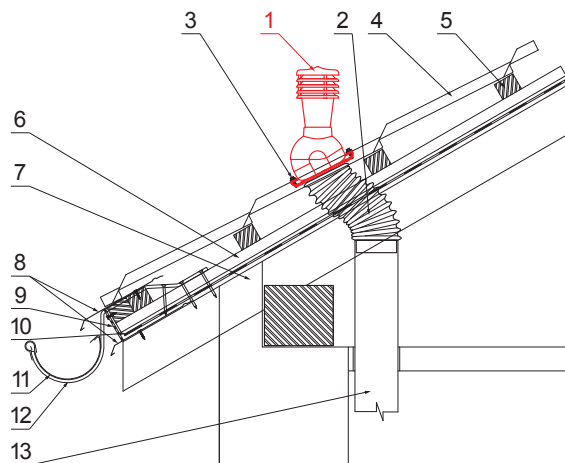

MŰSZAKI LAP

SZELLŐZŐCSŐ CSEREPESLEMEZHEZ UNI 1 Ø 150 MM

SD-EUV N25

A CSOMAGOLÁS TARTALMA:
 - talp butil tömítéssel
 - kémény
 - redukció
 - horganyzott önfúró csavar 16db.

OC PVC – Bordó – RAL 3009

RÉSZLET:

1. szellőzőcső cserepeslemezhez
2. gégecső
3. horganyzott önfúró csavar 4,8x35
4. cserepeslemez
5. tetőlécek
6. ellentétezik
7. szarufa
8. cseppentő lemez
9. védő szellőző öv
10. fólia
11. csatorna körszelvényü
12. csatolatartó
13. szellőztető PVC csővezeték

INDEX	VÁLTOZÁS	DÁTUM	ALÁÍRÁS	KJG QUALITY		Scan code for 3D model	QR
ANYAGMÁRKA			H.O.	TÖMEG kg	MÉRET		
MÉRET, FÉLKÉSZ TERMÉK				STN	OSZTÁLYOZÁSI SZÁM		
SEGÉDBERENDEZÉS				MEGJEGYZÉS	POZÍCIÓSZÁM		
KIDOLGOZTA Ing. Kluska M.				KORÁBBI RAJZ	RAJZSZÁM		
KIPRÓBÁLTA		TECHNOLÓGUS					
NÉV Szellőzőcső cserepeslemezhez UNI 1 Ø 150 mm				Lapok száma	SD-EUV N25		Lap