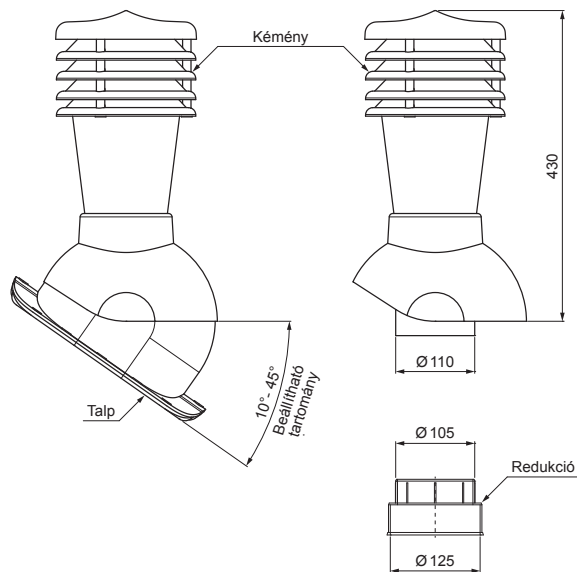

MŰSZAKI LAP

SZELLŐZŐCSŐ CSEREPESLEMEZHEZ UNI 1 Ø 150 MM

SD-EUV N25

A CSOMAGOLÁS TARTALMA:

- talp butil tömítéssel
- kémény
- redukció
- horganyzott önfúró csavar 16db.

OC PVC – Bordó – RAL 3009

RÉSZLET:

1. szellőzőcső cserepeslemezhez
2. gégecső
3. horganyzott önfúró csavar 4,8x35
4. cserepeslemez
5. tetőlécek
6. ellentétezik
7. szarufa
8. cseppentő lemez
9. védő szellőző öv
10. fólia
11. csatorna körszelvényü
12. csatolatartó
13. szellőztető PVC csővezeték

INDEX	VÁLTOZÁS	DÁTUM	ALÁÍRÁS	KJG QUALITY		Scan code for 3D model
ANYAGMÁRKA			H.O.	TÖMEG kg	MÉRET	
MÉRET, FÉLKÉSZ TERMÉK				STN	OSZTÁLYOZÁSI SZÁM	
SEGÉDBERENDEZÉS				MEGJEGYZÉS	POZÍCIÓSZÁM	
KIDOLGOZTA Ing. Kluska M.				KORÁBBI RAJZ	RAJZSZÁM	
KIPRÓBÁLTA						
TECHNOLÓGUS			TECHNOLÓGUS			
NÉV Szellőzőcső cserepeslemezhez UNI 1 Ø 150 mm				Lapok száma	SD-EUV N25	Lap