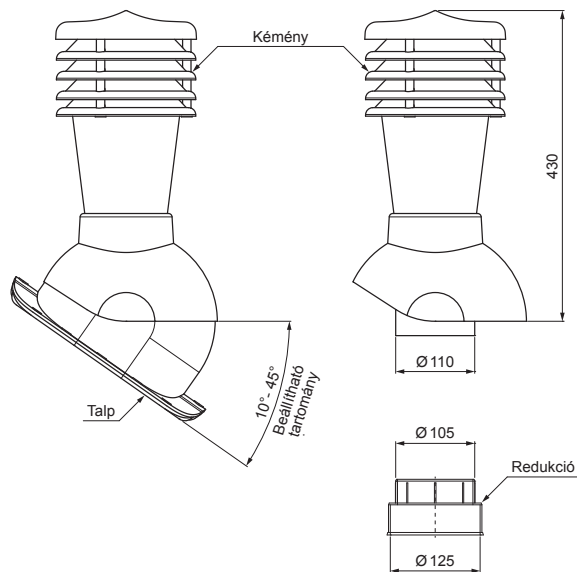

MŰSZAKI LAP

SZELLŐZŐCSŐ CSEREPESLEMEZHEZ UNI 1 Ø 150 MM

SD-EUV N25

A CSOMAGOLÁS TARTALMA:
 - talp butil tömítéssel
 - kémény
 - redukció
 - horganyzott önfúró csavar 16db.

MH PVC – Cserépszín – RAL 8004

RÉSZLET:

1. szellőzőcső cserepeslemezhez
2. gégecső
3. horganyzott önfúró csavar 4,8x35
4. cserepeslemez
5. tetőlécek
6. ellentétezik
7. szarufa
8. cseppentő lemez
9. védő szellőző öv
10. fólia
11. csatorna körszelvény
12. csatolatartó
13. szellőztető PVC csővezeték

INDEX	VÁLTOZÁS	DÁTUM	ALÁÍRÁS		
ANYAGMÁRKA			H.O.		
MÉRET, FÉLKÉSZ TERMÉK				STN	OSZTÁLYOZÁSI SZÁM
SEGÉDBERENDEZÉS				MEGJEGYZÉS	POZÍCIÓSZÁM
KIDOLGOZTA Ing. Kluska M.				KORÁBBI RAJZ	RAJZSZÁM
KIPRÓBÁLTA					
TECHNOLÓGUS	TECHNOLÓGUS				
NÉV	Szellőzőcső cserepeslemezhez UNI 1 Ø 150 mm			Lapok száma	SD-EUV N25 Lap