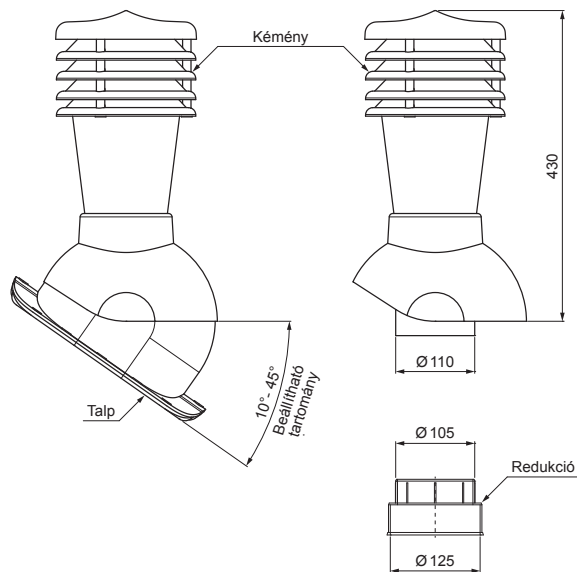

MŰSZAKI LAP

# SZELLŐZŐCSŐ CSEREPESLEMEZHEZ UNI 1 Ø 150 MM

## SD-EUV N25

**A CSOMAGOLÁS TARTALMA:**

- talp butil tömítéssel
- kémény
- redukció
- horganyzott önfúró csavar 16db.

**MH** PVC – Cserépszín – RAL 8004

**RÉSZLET:**

1. szellőzőcső cserepeslemezhez
2. gégecső
3. horganyzott önfúró csavar 4,8x35
4. cserepeslemez
5. tetőlécek
6. ellentétezik
7. szarufa
8. cseppentő lemez
9. védő szellőző öv
10. fólia
11. csatorna körszelvény
12. csatomatartó
13. szellőztető PVC csővezeték

INDEX	VÁLTOZÁS	DÁTUM	ALÁÍRÁS		
			H.O.		
ANYAGMÁRKA					
MÉRET, FÉLKÉSZ TERMÉK					
SEGÉDBERENDEZÉS				STN	OSZTÁLYOZÁSI SZÁM
KIDOLGOZTA	Ing. Kluska M.			MEGJEGYZÉS	POZÍCIÓSZÁM
KIPRÓBÁLTA					
TECHNOLÓGUS	TECHNOLÓGUS			KORÁBBI RAJZ	RAJZSZÁM
NÉV			Szellőzőcső cserepeslemezhez UNI 1 Ø 150 mm		
Létrehozva: 20.04.2026 21:49:49			Lapok száma		SD-EUV N25 Lap