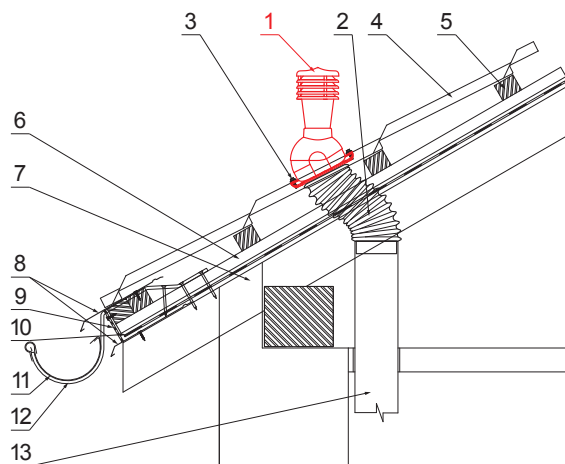

# SZELLŐZŐCSŐ CSEREPESLEMEZHEZ UNI 1 Ø 150 MM

## SD-EUV N25

**A CSOMAGOLÁS TARTALMA:**

- talp butil tömítéssel
- kémény
- redukció
- horganyzott önfúró csavar 16db.

**MH** PVC – Cserépszín – RAL 8004

**RÉSZLET:**

1. szellőzőcső cserepeslemezhez
2. gégecső
3. horganyzott önfúró csavar 4,8x35
4. cserepeslemez
5. tetőlécek
6. ellentétezik
7. szarufa
8. cseppentő lemez
9. védő szellőző öv
10. fólia
11. csatorna körszelvény
12. csatomatartó
13. szellőztető PVC csővezeték

INDEX	VÁLTOZÁS	DÁTUM	ALÁÍRÁS		
			H.O.		
ANYAGMÁRKA					
MÉRET, FÉLKÉSZ TERMÉK					
SEGÉDBERENDEZÉS				STN	OSZTÁLYOZÁSI SZÁM
KIDOLGOZTA	Ing. Kluska M.			MEGJEGYZÉS	POZÍCIÓSZÁM
KIPRÓBÁLTA					
TECHNOLÓGUS	TECHNOLÓGUS			KORÁBBI RAJZ	RAJZSZÁM
NÉV			Szellőzőcső cserepeslemezhez UNI 1 Ø 150 mm		
Létrehozva: 20.04.2026 21:49:49			Lapok száma		SD-EUV N25 Lap