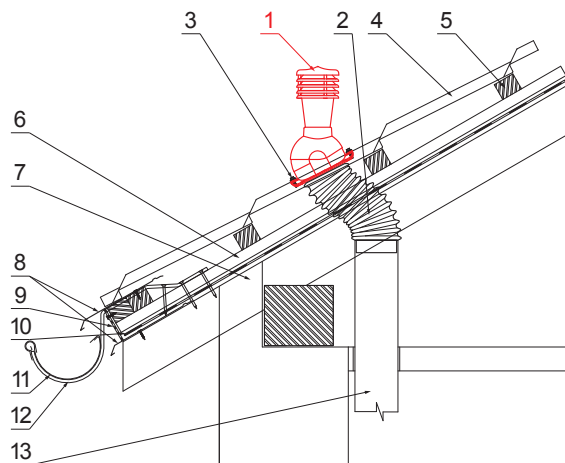

MŰSZAKI LAP

SZELLŐZŐCSŐ CSEREPESLEMEZHEZ UNI 1 Ø 150 MM

SD-EUV N25

A CSOMAGOLÁS TARTALMA:
 - talp butil tömítéssel
 - kémény
 - redukció
 - horganyzott önfúró csavar 16db.

MH PVC – Cserépszín – RAL 8004

RÉSZLET:

1. szellőzőcső cserepeslemezhez
2. gégecső
3. horganyzott önfúró csavar 4,8x35
4. cserepeslemez
5. tetőlécek
6. ellentétezik
7. szarufa
8. cseppentő lemez
9. védő szellőző öv
10. fólia
11. csatorna körszelvény
12. csatolatartó
13. szellőztető PVC csővezeték

INDEX	VÁLTOZÁS	DÁTUM	ALÁÍRÁS		
ANYAGMÁRKA			H.O.		
MÉRET, FÉLKÉSZ TERMÉK				STN	OSZTÁLYOZÁSI SZÁM
SEGÉDBERENDEZÉS				MEGJEGYZÉS	POZÍCIÓSZÁM
KIDOLGOZTA Ing. Kluska M.				KORÁBBI RAJZ	RAJZSZÁM
KIPRÓBÁLTA					
TECHNOLÓGUS	TECHNOLÓGUS				
NÉV	Szellőzőcső cserepeslemezhez UNI 1 Ø 150 mm			Lapok száma	SD-EUV N25 Lap