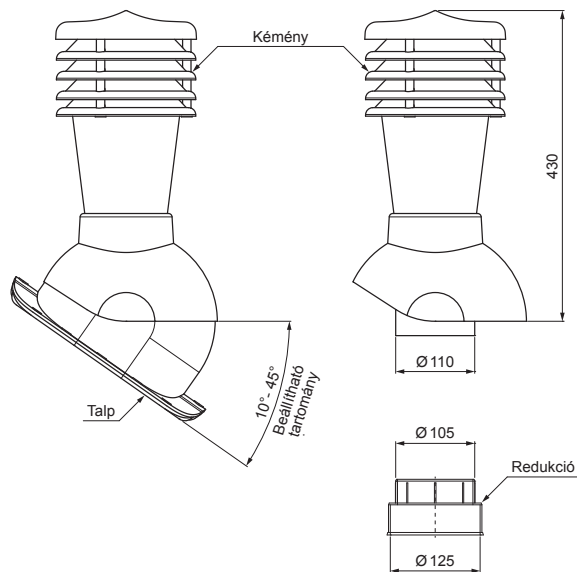

MŰSZAKI LAP

# SZELLŐZŐCSŐ CSEREPESLEMEZHEZ UNI 2 Ø 150 MM

# SD-EUV W35

**A CSOMAGOLÁS TARTALMA:**

- talp butil tömítéssel
- kémény
- redukció
- horganyzott önfúró csavar 16db.

**TM** PVC – Barna – RAL 8028

**RÉSZLET:**

1. szellőzőcső cserepeslemezhez
2. gégecső
3. horganyzott önfúró csavar 4,8x35
4. cserepeslemez
5. tetőlécek
6. ellentétezik
7. szarufa
8. cseppentő lemez
9. védő szellőző öv
10. fólia
11. csatorna körszelvény
12. csatolatartó
13. szellőztető PVC csővezeték

INDEX	VÁLTOZÁS	DÁTUM	ALÁÍRÁS	KJG QUALITY		Scan code for 3D model	QR
ANYAGMÁRKA			H.O.	TÖMEG kg	MÉRET		
MÉRET, FÉLKÉSZ TERMÉK				STN	OSZTÁLYOZÁSI SZÁM		
SEGÉDBERENDEZÉS				MEGJEGYZÉS	POZÍCIÓSZÁM		
KIDOLGOZTA	Ing. Kluska M.			KORÁBBI RAJZ	RAJZSZÁM		
KIPRÓBÁLTA	TECHNOLÓGUS						
NÉV				Lapok száma		Lap	
Szellőzőcső cserepeslemezhez UNI 2 Ø 150 mm				SD-EUV W35			