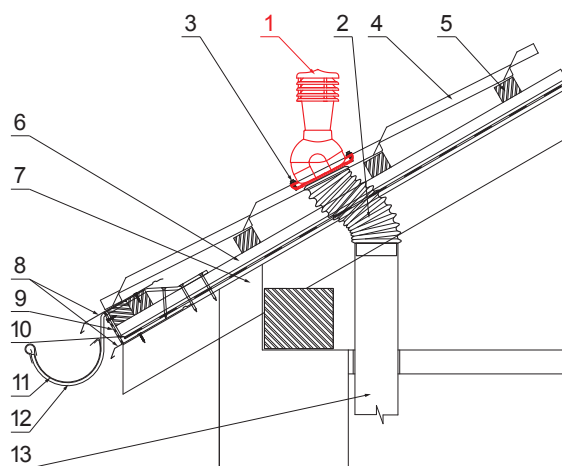

# SZELLŐZŐCSŐ CSEREPESLEMEZHEZ UNI 2 Ø 150 MM

# SD-EUV W35

**A CSOMAGOLÁS TARTALMA:**

- talp butil tömítéssel
- kémény
- redukció
- horganyzott önfúró csavar 16db.

**TM** PVC – Barna – RAL 8028

**RÉSZLET:**

1. szellőzőcső cserepeslemezhez
2. gégecső
3. horganyzott önfúró csavar 4,8x35
4. cserepeslemez
5. tetőlécek
6. ellentétezik
7. szarufa
8. cseppentő lemez
9. védő szellőző öv
10. fólia
11. csatorna körszelvény
12. csatolatartó
13. szellőztető PVC csővezeték

INDEX	VÁLTOZÁS	DÁTUM	ALÁÍRÁS	KJG QUALITY		Scan code for 3D model	QR
ANYAGMÁRKA			H.O.	TÖMEG kg	MÉRET		
MÉRET, FÉLKÉSZ TERMÉK				STN	OSZTÁLYOZÁSI SZÁM		
SEGÉDBERENDEZÉS				MEGJEGYZÉS	POZÍCIÓSZÁM		
KIDOLGOZTA	Ing. Kluska M.			KORÁBBI RAJZ	RAJZSZÁM		
KIPRÓBÁLTA	TECHNOLÓGUS						
NÉV				Lapok száma		Lap	
Szellőzőcső cserepeslemezhez UNI 2 Ø 150 mm				SD-EUV W35			