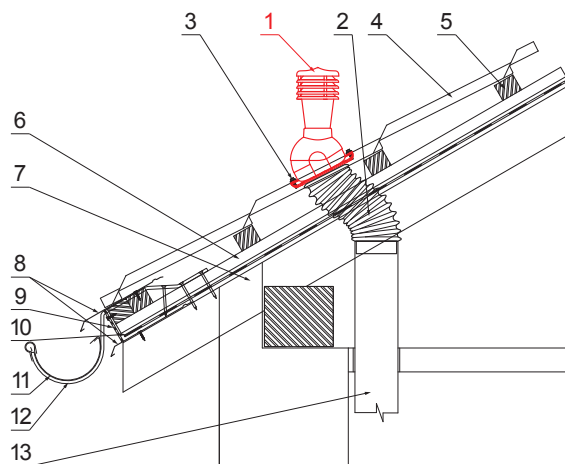

# SZELLŐZŐCSŐ CSEREPESLEMEZHEZ UNI 2 Ø 150 MM

## SD-EUV W35

**A CSOMAGOLÁS TARTALMA:**

- talp butil tömítéssel
- kémény
- redukció
- horganyzott önfúró csavar 16db.

**TM** PVC – Barna – RAL 8028

**RÉSZLET:**

1. szellőzőcső cserepeslemezhez
2. gégecső
3. horganyzott önfúró csavar 4,8x35
4. cserepeslemez
5. tetőlécek
6. ellentétezik
7. szarufa
8. cseppentő lemez
9. védő szellőző öv
10. fólia
11. csatorna körszelvényü
12. csatolatartó
13. szellőztető PVC csővezeték

INDEX	VÁLTOZÁS	DÁTUM	ALÁÍRÁS	KJG QUALITY		Scan code for 3D model	QR
ANYAGMÁRKA			H.O.	TÖMEG kg	MÉRET		
MÉRET, FÉLKÉSZ TERMÉK				STN	OSZTÁLYOZÁSI SZÁM		
SEGÉDBERENDEZÉS				MEGJEGYZÉS	POZÍCIÓSZÁM		
KIDOLGOZTA Ing. Kluska M.				KORÁBBI RAJZ	RAJZSZÁM		
KIPRÓBÁLTA		TECHNOLÓGUS					
NÉV Szellőzőcső cserepeslemezhez UNI 2 Ø 150 mm				Lapok száma	SD-EUV W35		Lap