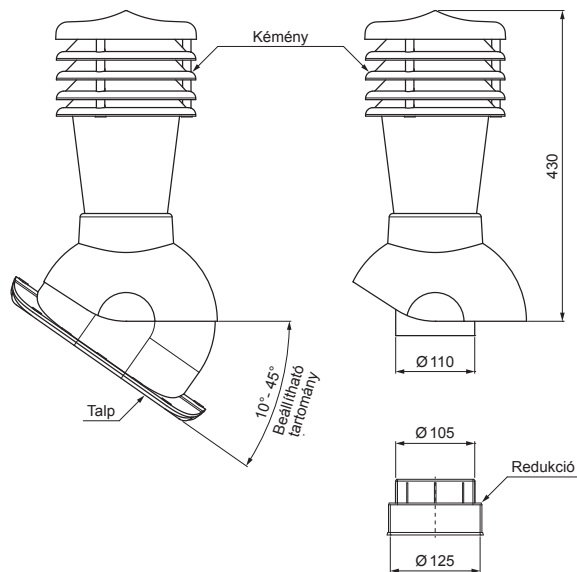

MŰSZAKI LAP

# SZELLŐZŐCSŐ CSEREPESLEMEZHEZ UNI 2 Ø 150 MM

## SD-EUV W35

**A CSOMAGOLÁS TARTALMA:**

- talp butil tömítéssel
- kémény
- redukció
- horganyzott önfúró csavar 16db.

**TM** PVC – Barna – RAL 8028

**RÉSZLET:**

1. szellőzőcső cserepeslemezhez
2. gégecső
3. horganyzott önfúró csavar 4,8x35
4. cserepeslemez
5. tetőlécek
6. ellentétezik
7. szarufa
8. cseppentő lemez
9. védő szellőző öv
10. fólia
11. csatorna körszelvényü
12. csatolatartó
13. szellőztető PVC csővezeték

INDEX	VÁLTOZÁS	DÁTUM	ALÁÍRÁS	KJG QUALITY		Scan code for 3D model	QR
ANYAGMÁRKA			H.O.	TÖMEG kg	MÉRET		
MÉRET, FÉLKÉSZ TERMÉK				STN	OSZTÁLYOZÁSI SZÁM		
SEGÉDBERENDEZÉS				MEGJEGYZÉS	POZÍCIÓSZÁM		
KIDOLGOZTA Ing. Kluska M.				KORÁBBI RAJZ	RAJZSZÁM		
KIPRÓBÁLTA		TECHNOLÓGUS					
NÉV Szellőzőcső cserepeslemezhez UNI 2 Ø 150 mm				Lapok száma	SD-EUV W35		Lap