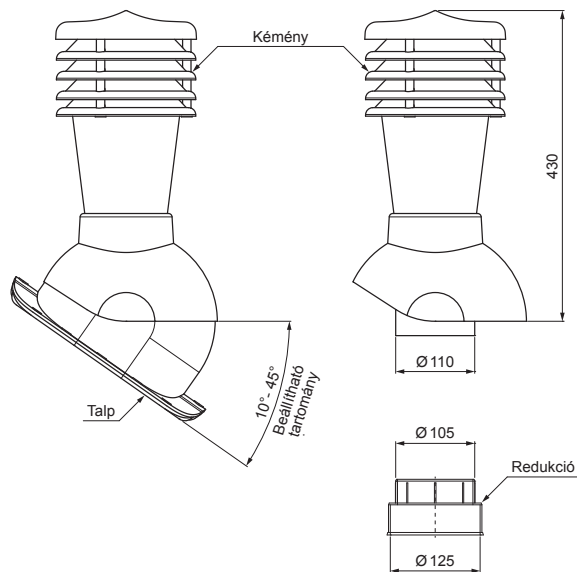

MŰSZAKI LAP

SZELLŐZŐCSŐ CSEREPESLEMEZHEZ UNI 2 Ø 150 MM

SD-EUV W35

A CSOMAGOLÁS TARTALMA:
 - talp butil tömítéssel
 - kémény
 - redukció
 - horganyzott önfúró csavar 16db.

AN PVC – Antracit – RAL 7016

RÉSZLET:

1. szellőzőcső cserepeslemezhez
2. gégecső
3. horganyzott önfúró csavar 4,8x35
4. cserepeslemez
5. tetőlécek
6. ellentétezik
7. szarufa
8. cseppentő lemez
9. védő szellőző öv
10. fólia
11. csatorna körszelvényü
12. csatolatartó
13. szellőztető PVC csővezeték

INDEX	VÁLTOZÁS	DÁTUM	ALÁÍRÁS		
			H.O.		
ANYAGMÁRKA					
MÉRET, FÉLKÉSZ TERMÉK					
SEGÉDBERENDEZÉS			STN		OSZTÁLYOZÁSI SZÁM
KIDOLGOZTA	Ing. Kluska M.	MEGJEGYZÉS		POZÍCIÓSZÁM	
KIPRÓBÁLTA			KORÁBBI RAJZ		RAJZSZÁM
TECHNOLÓGUS	TECHNOLÓGUS	KORÁBBI RAJZ		RAJZSZÁM	
NÉV			Szellőzőcső cserepeslemezhez UNI 2 Ø 150 mm		SD-EUV W35
Létrehozva: 06.06.2026 12:15:24			Lapok száma		Lap