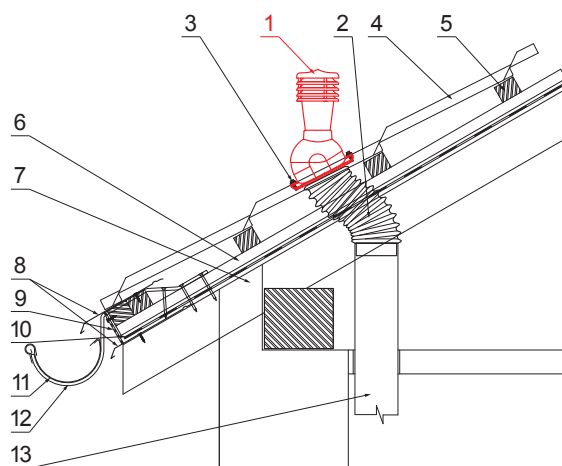

MŰSZAKI LAP

SZELLŐZŐCSŐ CSEREPESLEMEZHEZ UNI 2 Ø 150 MM

SD-EUV W35

A CSOMAGOLÁS TARTALMA:
 - talp butil tömítéssel
 - kémény
 - redukció
 - horganyzott önfúró csavar 16db.

AN PVC – Antracit – RAL 7016

RÉSZLET:

1. szellőzőcső cserepeslemezhez
2. gégecső
3. horganyzott önfúró csavar 4,8x35
4. cserepeslemez
5. tetőlécek
6. ellentétezik
7. szarufa
8. cseppentő lemez
9. védő szellőző öv
10. fólia
11. csatorna körszelvényü
12. csatomatartó
13. szellőztető PVC csővezeték

INDEX	VÁLTOZÁS	DÁTUM	ALÁÍRÁS		
ANYAGMÁRKA			H.O.		
MÉRET, FÉLKÉSZ TERMÉK				STN	OSZTÁLYOZÁSI SZÁM
SEGÉDBERENDEZÉS				MEGJEGYZÉS	POZÍCIÓSZÁM
KIDOLGOZTA Ing. Kluska M.				KORÁBBI RAJZ	RAJZSZÁM
KIPRÓBÁLTA					
TECHNOLÓGUS	TECHNOLÓGUS				
NÉV	Szellőzőcső cserepeslemezhez UNI 2 Ø 150 mm			Lapok száma	SD-EUV W35 Lap