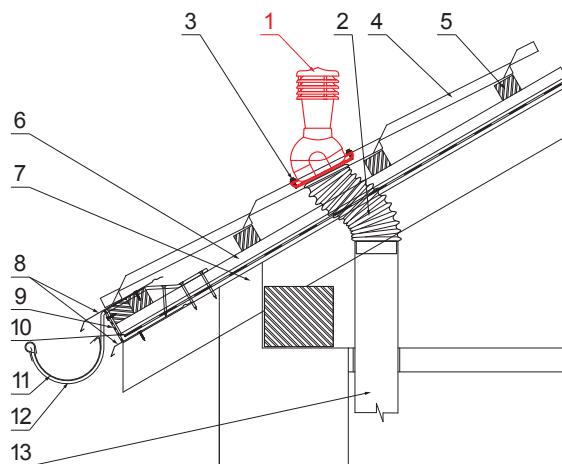

MŰSZAKI LAP

SZELLŐZŐCSŐ CSEREPESLEMEZHEZ UNI 2 Ø 150 MM

SD-EUV W35

A CSOMAGOLÁS TARTALMA:
 - talp butil tömítéssel
 - kémény
 - redukció
 - horganyzott önfúró csavar 16db.

AN PVC – Antracit – RAL 7016

RÉSZLET:

1. szellőzőcső cserepeslemezhez
2. gégecső
3. horganyzott önfúró csavar 4,8x35
4. cserepeslemez
5. tetőlécek
6. ellentétezik
7. szarufa
8. cseppentő lemez
9. védő szellőző öv
10. fólia
11. csatorna körszelvényü
12. csatolatartó
13. szellőztető PVC csővezeték

INDEX	VÁLTOZÁS	DÁTUM	ALÁÍRÁS		
			H.O.		
ANYAGMÁRKA					
MÉRET, FÉLKÉSZ TERMÉK					
SEGÉDBERENDEZÉS			STN		OSZTÁLYOZÁSI SZÁM
KIDOLGOZTA	Ing. Kluska M.	MEGJEGYZÉS		POZÍCIÓSZÁM	
KIPRÓBÁLTA			KORÁBBI RAJZ		RAJZSZÁM
TECHNOLÓGUS	TECHNOLÓGUS	KORÁBBI RAJZ		RAJZSZÁM	
NÉV			Szellőzőcső cserepeslemezhez UNI 2 Ø 150 mm		SD-EUV W35
Létrehozva: 06.06.2026 12:15:24			Lapok száma		Lap