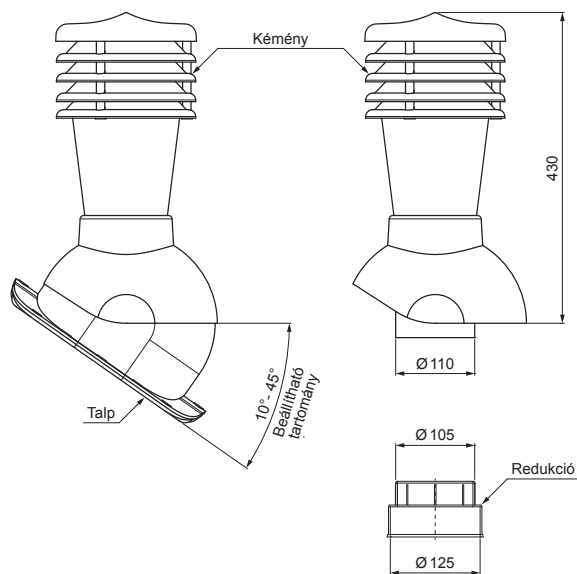

MŰSZAKI LAP

SZELLŐZŐCSŐ CSEREPESLEMEZHEZ UNI 2 Ø 150 MM

SD-EUV W35

A CSOMAGOLÁS TARTALMA:
 - talp butil tömítéssel
 - kémény
 - redukció
 - horganyzott önfúró csavar 16db.

AN PVC – Antracit – RAL 7016

RÉSZLET:

1. szellőzőcső cserepeslemezhez
2. gégecső
3. horganyzott önfúró csavar 4,8x35
4. cserepeslemez
5. tetőlécek
6. ellentétezik
7. szarufa
8. cseppentő lemez
9. védő szellőző öv
10. fólia
11. csatorna körszelvényü
12. csatomatartó
13. szellőztető PVC csővezeték

INDEX	VÁLTOZÁS	DÁTUM	ALÁÍRÁS		
ANYAGMÁRKA			H.O.		
MÉRET, FÉLKÉSZ TERMÉK				STN	OSZTÁLYOZÁSI SZÁM
SEGÉDBERENDEZÉS				MEGJEGYZÉS	POZÍCIÓSZÁM
KIDOLGOZTA Ing. Kluska M.				KORÁBBI RAJZ	RAJZSZÁM
KIPRÓBÁLTA					
TECHNOLÓGUS	TECHNOLÓGUS				
NÉV	Szellőzőcső cserepeslemezhez UNI 2 Ø 150 mm			Lapok száma	SD-EUV W35 Lap