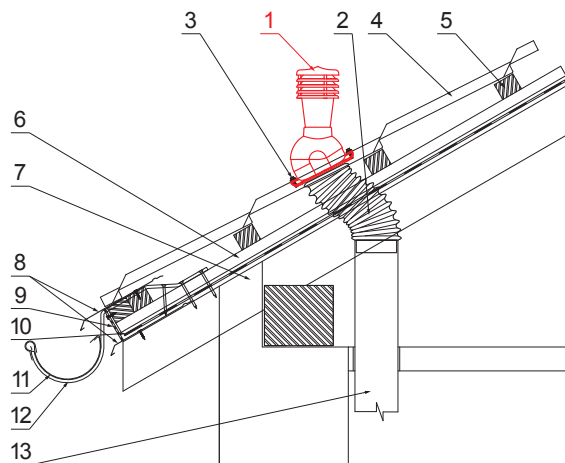

# SZELLŐZŐCSŐ CSEREPESLEMEZHEZ UNI 2 Ø 150 MM

## SD-EUV W35

**A CSOMAGOLÁS TARTALMA:**

- talp butil tömítéssel
- kémény
- redukció
- horganyzott önfúró csavar 16db.

**IC** PVC – Fekete – RAL 9005

**RÉSZLET:**

1. szellőzőcső cserepeslemezhez
2. gégecső
3. horganyzott önfúró csavar 4,8x35
4. cserepeslemez
5. tetőlécek
6. ellentétezik
7. szarufa
8. cseppentő lemez
9. védő szellőző öv
10. fólia
11. csatorna körszelvényü
12. csatolatartó
13. szellőztető PVC csővezeték

INDEX	VÁLTOZÁS	DÁTUM	ALÁÍRÁS	<b>KJG</b> QUALITY	Scan code for 3D model	
ANYAGMÁRKA		H.O.	TÖMEG kg	MÉRET		
MÉRET, FÉLKÉSZ TERMÉK			STN	OSZTÁLYOZÁSI SZÁM		
SEGÉDBERENDEZÉS			MEGJEGYZÉS	POZÍCIÓSZÁM		
KIDOLGOZTA Ing. Kluska M.			KORÁBBI RAJZ	RAJZSZÁM		
KIPRÓBÁLTA						
TECHNOLÓGUS	TECHNOLÓGUS					
NÉV	Szellőzőcső cserepeslemezhez UNI 2 Ø 150 mm			Lapok száma	SD-EUV W35	Lap