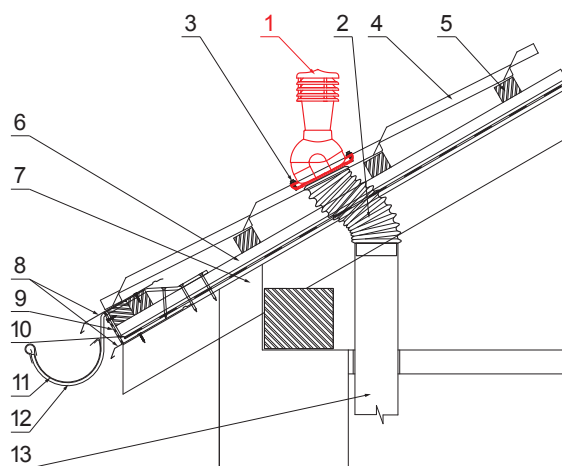

# SZELLŐZŐCSŐ CSEREPESLEMEZHEZ UNI 2 Ø 150 MM

## SD-EUV W35

**A CSOMAGOLÁS TARTALMA:**

- talp butil tömítéssel
- kémény
- redukció
- horganyzott önfúró csavar 16db.

**IC** PVC – Fekete – RAL 9005

**RÉSZLET:**

1. szellőzőcső cserepeslemezhez
2. gégecső
3. horganyzott önfúró csavar 4,8x35
4. cserepeslemez
5. tetőlécek
6. ellentétezik
7. szarufa
8. cseppentő lemez
9. védő szellőző öv
10. fólia
11. csatorna körszelvényü
12. csatomatartó
13. szellőztető PVC csővezeték

INDEX	VÁLTOZÁS	DATE	ALÁÍRÁS		
ANYAGMÁRKA		H.O.	TÖMEG kg		
MÉRET, FÉLKÉSZ TERMÉK				STN	OSZTÁLYOZÁSI SZÁM
SEGÉDBERENDEZÉS				MEGJEGYZÉS	POZÍCIÓSZÁM
KIDOLGOZTA Ing. Kluska M.				KORÁBBI RAJZ	RAJZSZÁM
KIPRÓBÁLTA					
TECHNOLÓGUS	TECHNOLÓGUS				
NÉV	Szellőzőcső cserepeslemezhez UNI 2 Ø 150 mm			Lapok száma	SD-EUV W35 Lap