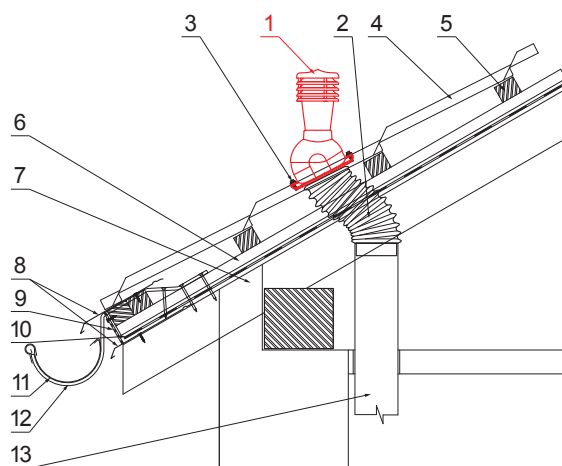

MŰSZAKI LAP

SZELLŐZŐCSŐ CSEREPESLEMEZHEZ UNI 2 Ø 150 MM

SD-EUV W35

A CSOMAGOLÁS TARTALMA:
 - talp butil tömítéssel
 - kémény
 - redukció
 - horganyzott önfúró csavar 16db.

IC PVC – Fekete – RAL 9005

RÉSZLET:

1. szellőzőcső cserepeslemezhez
2. gégecső
3. horganyzott önfúró csavar 4,8x35
4. cserepeslemez
5. tetőlécek
6. ellentétezik
7. szarufa
8. cseppentő lemez
9. védő szellőző öv
10. fólia
11. csatorna körszelvény
12. csatomatartó
13. szellőztető PVC csővezeték

INDEX	VÁLTOZÁS	DÁTUM	ALÁÍRÁS	KJG QUALITY	Scan code for 3D model	
ANYAGMÁRKA	MÉRET, FÉLKÉSZ TERMÉK	H.O.	TÖMEG kg			
SEGÉDBERENDEZÉS	KIDOLGOZTA Ing. Kluska M.	MEGJEGYZÉS	OSZTÁLYOZÁSI SZÁM	POZÍCIÓSZÁM		
KIPRÓBÁLTA	TECHNOLÓGUS	KORÁBBI RAJZ	RAJZSZÁM			
NÉV	Szellőzőcső cserepeslemezhez UNI 2 Ø 150 mm		Lapok száma	SD-EUV W35	Lap	