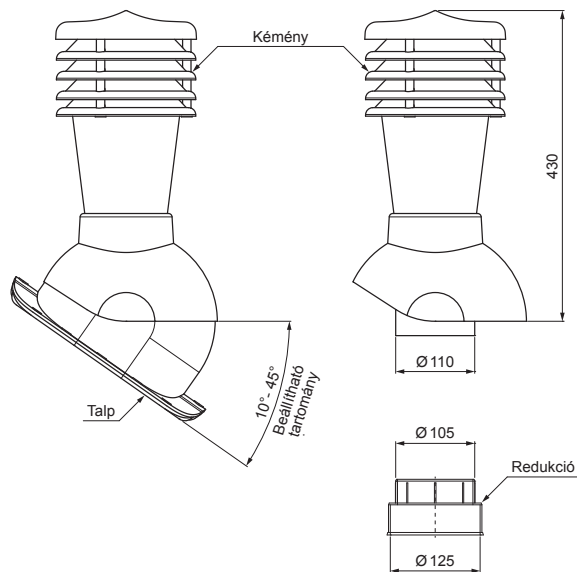

MŰSZAKI LAP

# SZELLŐZŐCSŐ CSEREPESLEMEZHEZ UNI 2 Ø 150 MM

## SD-EUV W35

**A CSOMAGOLÁS TARTALMA:**

- talp butil tömítéssel
- kémény
- redukció
- horganyzott önfúró csavar 16db.

**IC** PVC – Fekete – RAL 9005

**RÉSZLET:**

1. szellőzőcső cserepeslemezhez
2. gégecső
3. horganyzott önfúró csavar 4,8x35
4. cserepeslemez
5. tetőlécek
6. ellentétezik
7. szarufa
8. cseppentő lemez
9. védő szellőző öv
10. fólia
11. csatorna körszelvényü
12. csatolatartó
13. szellőztető PVC csővezeték

INDEX	VÁLTOZÁS	DÁTUM	ALÁÍRÁS	<b>KJG</b> QUALITY	Scan code for 3D model	
ANYAGMÁRKA		H.O.	TÖMEG kg	MÉRET		
MÉRET, FÉLKÉSZ TERMÉK			STN	OSZTÁLYOZÁSI SZÁM		
SEGÉDBERENDEZÉS			MEGJEGYZÉS	POZÍCIÓSZÁM		
KIDOLGOZTA Ing. Kluska M.			KORÁBBI RAJZ	RAJZSZÁM		
KIPRÓBÁLTA						
TECHNOLÓGUS	TECHNOLÓGUS					
NÉV	Szellőzőcső cserepeslemezhez UNI 2 Ø 150 mm			Lapok száma	SD-EUV W35	Lap