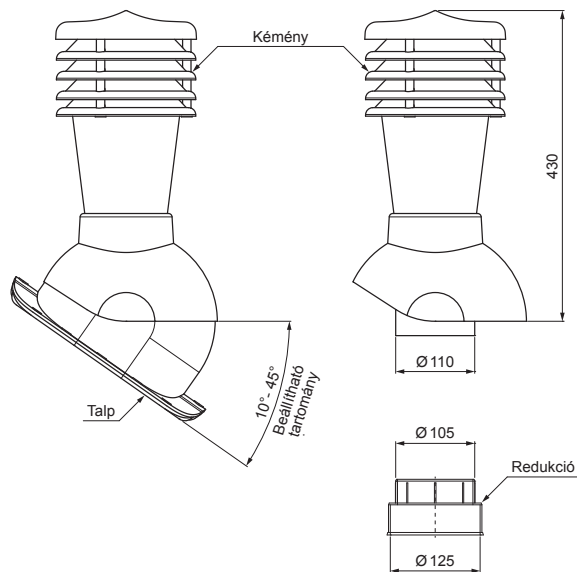

MŰSZAKI LAP

# SZELLŐZŐCSŐ CSEREPESLEMEZHEZ UNI 2 Ø 150 MM

## SD-EUV W35

**A CSOMAGOLÁS TARTALMA:**

- talp butil tömítéssel
- kémény
- redukció
- horganyzott önfúró csavar 16db.

**IC** PVC – Fekete – RAL 9005

**RÉSZLET:**

1. szellőzőcső cserepeslemezhez
2. gégecső
3. horganyzott önfúró csavar 4,8x35
4. cserepeslemez
5. tetőlécek
6. ellentétezik
7. szarufa
8. cseppentő lemez
9. védő szellőző öv
10. fólia
11. csatorna körszelvényü
12. csatomatartó
13. szellőztető PVC csővezeték

INDEX	VÁLTOZÁS	DATE	ALÁÍRÁS		
ANYAGMÁRKA		H.O.	TÖMEG kg		
MÉRET, FÉLKÉSZ TERMÉK				STN	OSZTÁLYOZÁSI SZÁM
SEGÉDBERENDEZÉS				MEGJEGYZÉS	POZÍCIÓSZÁM
KIDOLGOZTA Ing. Kluska M.				KORÁBBI RAJZ	RAJZSZÁM
KIPRÓBÁLTA					
TECHNOLÓGUS	TECHNOLÓGUS				
NÉV	Szellőzőcső cserepeslemezhez UNI 2 Ø 150 mm			Lapok száma	SD-EUV W35 Lap