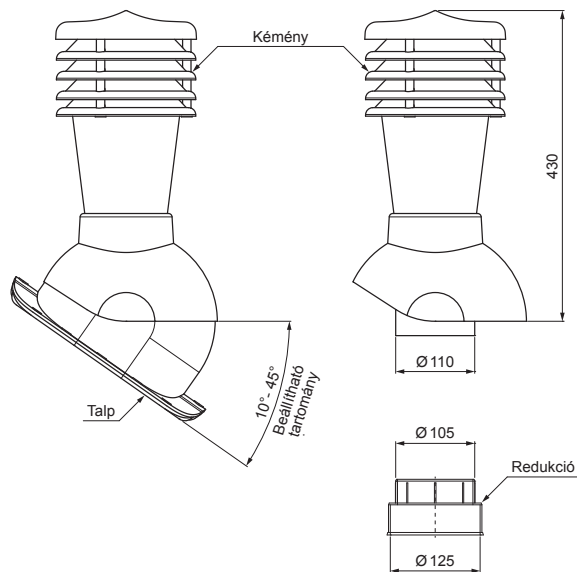

MŰSZAKI LAP

SZELLŐZŐCSŐ CSEREPESLEMEZHEZ UNI 2 Ø 150 MM

SD-EUV W35

A CSOMAGOLÁS TARTALMA:
 - talp butil tömítéssel
 - kémény
 - redukció
 - horganyzott önfúró csavar 16db.

IC PVC – Fekete – RAL 9005

RÉSZLET:

1. szellőzőcső cserepeslemezhez
2. gégecső
3. horganyzott önfúró csavar 4,8x35
4. cserepeslemez
5. tetőlécek
6. ellentétezik
7. szarufa
8. cseppentő lemez
9. védő szellőző öv
10. fólia
11. csatorna körszelvény
12. csatomatartó
13. szellőztető PVC csővezeték

INDEX	VÁLTOZÁS	DÁTUM	ALÁÍRÁS	KJG QUALITY	Scan code for 3D model	
ANYAGMÁRKA	MÉRET, FÉLKÉSZ TERMÉK	H.O.	TÖMEG kg			
SEGÉDBERENDEZÉS	KIDOLGOZTA Ing. Kluska M.	MEGJEGYZÉS	OSZTÁLYOZÁSI SZÁM	POZÍCIÓSZÁM		
KIPRÓBÁLTA	TECHNOLÓGUS	KORÁBBI RAJZ	RAJZSZÁM			
NÉV	Szellőzőcső cserepeslemezhez UNI 2 Ø 150 mm		Lapok száma	SD-EUV W35	Lap	