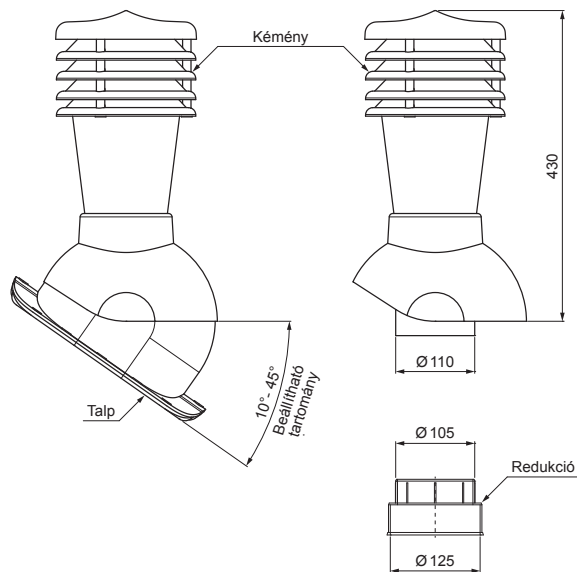

MŰSZAKI LAP

SZELLŐZŐCSŐ CSEREPESLEMEZHEZ UNI 2 Ø 150 MM

SD-EUV W35

A CSOMAGOLÁS TARTALMA:
 - talp butil tömítéssel
 - kémény
 - redukció
 - horganyzott önfúró csavar 16db.

OC PVC – Bordó – RAL 3009

RÉSZLET:

1. szellőzőcső cserepeslemezhez
2. gégecső
3. horganyzott önfúró csavar 4,8x35
4. cserepeslemez
5. tetőlécek
6. ellentétezik
7. szarúfa
8. cseppentő lemez
9. védő szellőző öv
10. fólia
11. csatorna körszelvényü
12. csatortartó
13. szellőztető PVC csővezeték

INDEX	VÁLTOZÁS	DÁTUM	ALÁÍRÁS	KJG QUALITY	Scan code for 3D model	QR
ANYAGMÁRKA		H.O.	TÖMEG kg	MÉRET		
MÉRET, FÉLKÉSZ TERMÉK			STN	OSZTÁLYOZÁSI SZÁM		
SEGÉDBERENDEZÉS			MEGJEGYZÉS	POZÍCIÓSZÁM		
KIDOLGOZTA Ing. Kluska M.			KORÁBBI RAJZ	RAJZSZÁM		
KIPRÓBÁLTA						
TECHNOLÓGUS	TECHNOLÓGUS					
NÉV	Szellőzőcső cserepeslemezhez UNI 2 Ø 150 mm			Lapok száma	SD-EUV W35	Lap