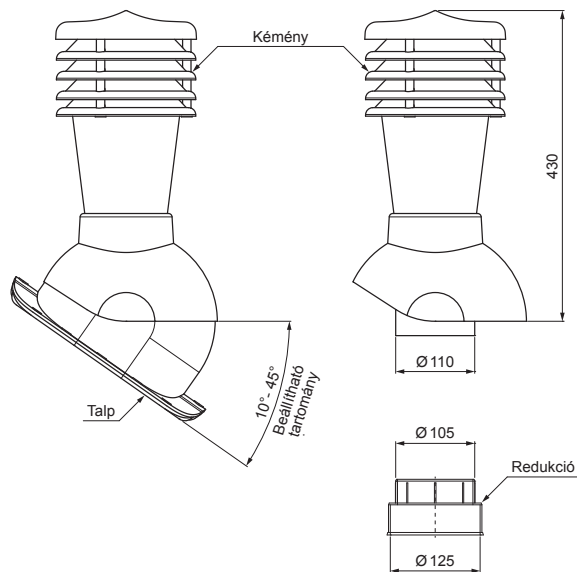

MŰSZAKI LAP

# SZELLŐZŐCSŐ CSEREPESLEMEZHEZ UNI 2 Ø 150 MM

## SD-EUV W35

**A CSOMAGOLÁS TARTALMA:**  
 - talp butil tömítéssel  
 - kémény  
 - redukció  
 - horganyzott önfúró csavar 16db.

**OC** PVC – Bordó – RAL 3009

**RÉSZLET:**

1. szellőzőcső cserepeslemezhez
2. gégecső
3. horganyzott önfúró csavar 4,8x35
4. cserepeslemez
5. tetőlécek
6. ellentétezik
7. szarúfa
8. cseppentő lemez
9. védő szellőző öv
10. fólia
11. csatorna körszelvényü
12. csatolatartó
13. szellőztető PVC csővezeték

INDEX	VÁLTOZÁS	DÁTUM	ALÁÍRÁS		
ANYAGMÁRKA			H.O.		
MÉRET, FÉLKÉSZ TERMÉK				STN	OSZTÁLYOZÁSI SZÁM
SEGÉDBERENDEZÉS				MEGJEGYZÉS	POZÍCIÓSZÁM
KIDOLGOZTA Ing. Kluska M.				KORÁBBI RAJZ	RAJZSZÁM
KIPRÓBÁLTA					
TECHNOLÓGUS	TECHNOLÓGUS				
NÉV	Szellőzőcső cserepeslemezhez UNI 2 Ø 150 mm			Lapok száma	SD-EUV W35 Lap