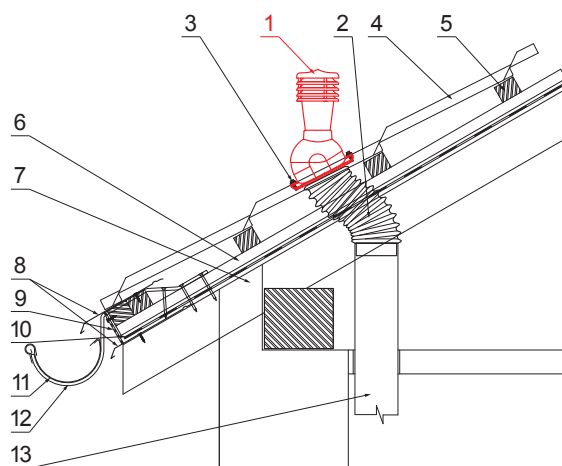

# SZELLŐZŐCSŐ CSEREPESLEMEZHEZ UNI 2 Ø 150 MM

## SD-EUV W35

**A CSOMAGOLÁS TARTALMA:**  
 - talp butil tömítéssel  
 - kémény  
 - redukció  
 - horganyzott önfúró csavar 16db.

**OC** PVC – Bordó – RAL 3009

**RÉSZLET:**

1. szellőzőcső cserepeslemezhez
2. gégecső
3. horganyzott önfúró csavar 4,8x35
4. cserepeslemez
5. tetőlécek
6. ellentétezik
7. szarúfa
8. cseppentő lemez
9. védő szellőző öv
10. fólia
11. csatorna körszelvényü
12. csatolatartó
13. szellőztető PVC csővezeték

INDEX	VÁLTOZÁS	DÁTUM	ALÁÍRÁS		
ANYAGMÁRKA			H.O.		
MÉRET, FÉLKÉSZ TERMÉK				STN	OSZTÁLYOZÁSI SZÁM
SEGÉDBERENDEZÉS				MEGJEGYZÉS	POZÍCIÓSZÁM
KIDOLGOZTA Ing. Kluska M.				KORÁBBI RAJZ	RAJZSZÁM
KIPRÓBÁLTA					
TECHNOLÓGUS	TECHNOLÓGUS				
NÉV	Szellőzőcső cserepeslemezhez UNI 2 Ø 150 mm			Lapok száma	SD-EUV W35 Lap