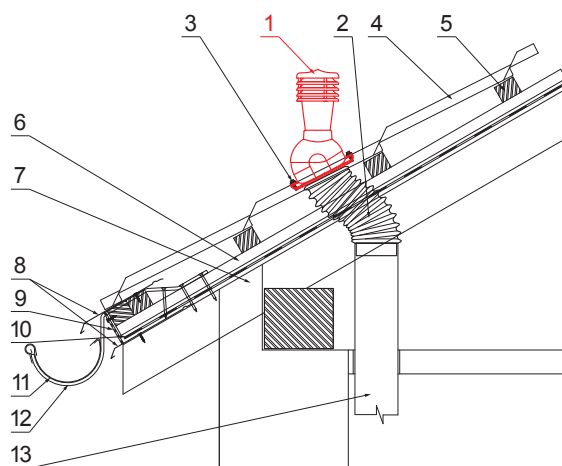

MŰSZAKI LAP

SZELLŐZŐCSŐ CSEREPESLEMEZHEZ UNI 2 Ø 150 MM

SD-EUV W35

A CSOMAGOLÁS TARTALMA:
 - talp butil tömítéssel
 - kémény
 - redukció
 - horganyzott önfúró csavar 16db.

OC PVC – Bordó – RAL 3009

RÉSZLET:

1. szellőzőcső cserepeslemezhez
2. gégecső
3. horganyzott önfúró csavar 4,8x35
4. cserepeslemez
5. tetőlécek
6. ellentétezik
7. szarúfa
8. cseppentő lemez
9. védő szellőző öv
10. fólia
11. csatorna körszelvényü
12. csatortartó
13. szellőztető PVC csővezeték

INDEX	VÁLTOZÁS	DÁTUM	ALÁÍRÁS	KJG QUALITY	Scan code for 3D model	QR
ANYAGMÁRKA		H.O.	TÖMEG kg	MÉRET		
MÉRET, FÉLKÉSZ TERMÉK			STN	OSZTÁLYOZÁSI SZÁM		
SEGÉDBERENDEZÉS			MEGJEGYZÉS	POZÍCIÓSZÁM		
KIDOLGOZTA Ing. Kluska M.			KORÁBBI RAJZ	RAJZSZÁM		
KIPRÓBÁLTA						
TECHNOLÓGUS	TECHNOLÓGUS					
NÉV	Szellőzőcső cserepeslemezhez UNI 2 Ø 150 mm			Lapok száma	SD-EUV W35	Lap