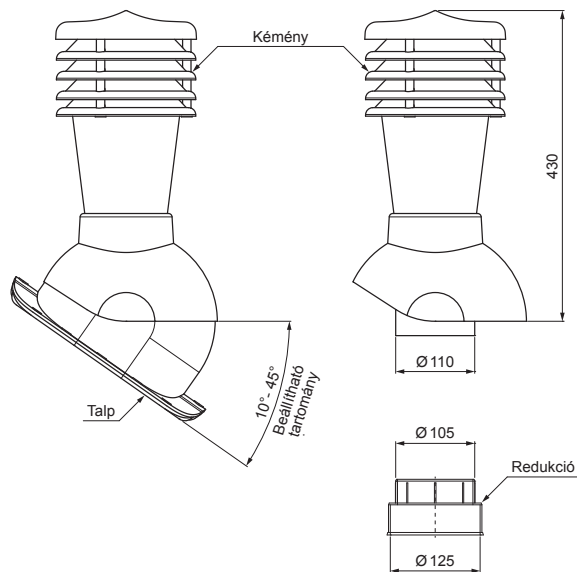

MŰSZAKI LAP

SZELLŐZŐCSŐ CSEREPESLEMEZHEZ UNI 2 Ø 150 MM

SD-EUV W35

A CSOMAGOLÁS TARTALMA:

- talp butil tömítéssel
- kémény
- redukció
- horganyzott önfúró csavar 16db.

MH PVC – Cserépszín – RAL 8004

RÉSZLET:

1. szellőzőcső cserepeslemezhez
2. gégecső
3. horganyzott önfúró csavar 4,8x35
4. cserepeslemez
5. tetőlécek
6. ellentétezik
7. szarufa
8. cseppentő lemez
9. védő szellőző öv
10. fólia
11. csatorna körszelvényü
12. csatomatartó
13. szellőztető PVC csővezeték

INDEX	VÁLTOZÁS	DÁTUM	ALÁÍRÁS		
			H.O.		
ANYAGMÁRKA					
MÉRET, FÉLKÉSZ TERMÉK					
SEGÉDBERENDEZÉS			STN		
KIDOLGOZTA Ing. Kluska M.			MEGJEGYZÉS		
KIPRÓBÁLTA			OSZTÁLYOZÁSI SZÁM		
TECHNOLÓGUS			RAJZSZÁM		
TECHNOLÓGUS			KORÁBBI RAJZ		
NÉV			SD-EUV W35		
Szellőzőcső cserepeslemezhez UNI 2 Ø 150 mm			Lapok száma		
			Lap		