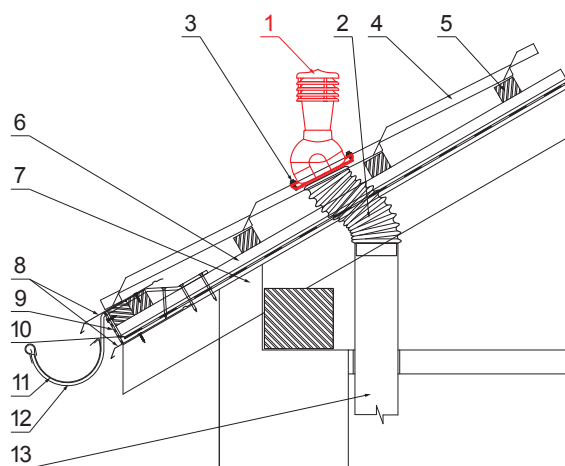

MŰSZAKI LAP

SZELLŐZŐCSŐ CSEREPESLEMEZHEZ UNI 2 Ø 150 MM

SD-EUV W35

A CSOMAGOLÁS TARTALMA:

- talp butil tömítéssel
- kémény
- redukció
- horganyzott önfúró csavar 16db.

MH PVC – Cserépszín – RAL 8004

RÉSZLET:

1. szellőzőcső cserepeslemezhez
2. gégecső
3. horganyzott önfúró csavar 4,8x35
4. cserepeslemez
5. tetőlécek
6. ellentétezik
7. szarufa
8. cseppentő lemez
9. védő szellőző öv
10. fólia
11. csatorna körszelvényü
12. csatomatartó
13. szellőztető PVC csővezeték

INDEX	VÁLTOZÁS	DÁTUM	ALÁÍRÁS		
			H.O.		
ANYAGMÁRKA					
MÉRET, FÉLKÉSZ TERMÉK					
SEGÉDBERENDEZÉS			STN		
KIDOLGOZTA Ing. Kluska M.			MEGJEGYZÉS		
KIPRÓBÁLTA			OSZTÁLYOZÁSI SZÁM		
TECHNOLÓGUS			RAJZSZÁM		
TECHNOLÓGUS			KORÁBBI RAJZ		
NÉV			SD-EUV W35		
Szellőzőcső cserepeslemezhez UNI 2 Ø 150 mm			Lapok száma		
			Lap		