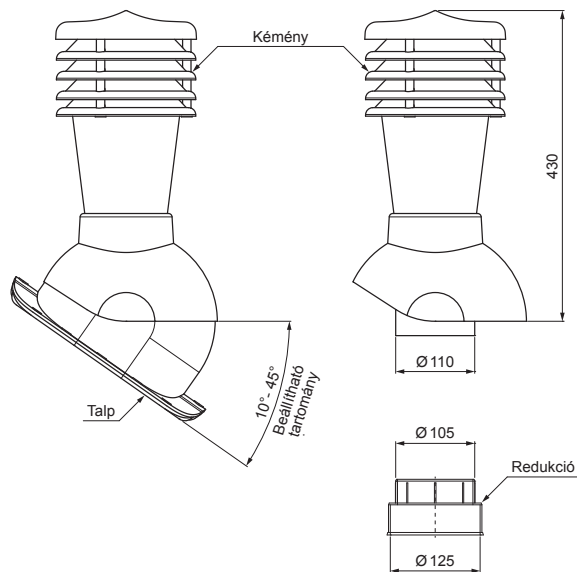

MŰSZAKI LAP

# SZELLŐZŐCSŐ CSEREPESLEMEZHEZ UNI 2 Ø 150 MM

## SD-EUV W35

**A CSOMAGOLÁS TARTALMA:**  
 - talp butil tömítéssel  
 - kémény  
 - redukció  
 - horganyzott önfúró csavar 16db.

**MH** PVC – Cserépszín – RAL 8004

**RÉSZLET:**

1. szellőzőcső cserepeslemezhez
2. gégecső
3. horganyzott önfúró csavar 4,8x35
4. cserepeslemez
5. tetőlécek
6. ellentétezik
7. szarufa
8. cseppentő lemez
9. védő szellőző öv
10. fólia
11. csatorna körszelvény
12. csatomatartó
13. szellőztető PVC csővezeték

INDEX	VÁLTOZÁS	DÁTUM	ALÁÍRÁS	<b>KJG</b> QUALITY	Scan code for 3D model	
ANYAGMÁRKA		H.O.	TÖMEG kg	MÉRET		
MÉRET, FÉLKÉSZ TERMÉK			STN	OSZTÁLYOZÁSI SZÁM		
SEGÉDBERENDEZÉS			MEGJEGYZÉS	POZÍCIÓSZÁM		
KIDOLGOZTA Ing. Kluska M.			KORÁBBI RAJZ	RAJZSZÁM		
KIPRÓBÁLTA						
TECHNOLÓGUS	TECHNOLÓGUS					
NÉV	Szellőzőcső cserepeslemezhez UNI 2 Ø 150 mm			Lapok száma	SD-EUV W35	Lap