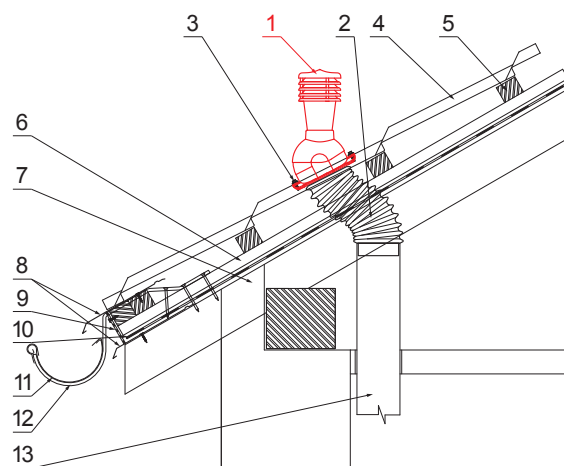

# SZELLŐZŐCSŐ CSEREPESLEMEZHEZ UNI 2 Ø 150 MM

## SD-EUV W35

**A CSOMAGOLÁS TARTALMA:**  
 - talp butil tömítéssel  
 - kémény  
 - redukció  
 - horganyzott önfúró csavar 16db.

**MH** PVC – Cserépszín – RAL 8004

**RÉSZLET:**

1. szellőzőcső cserepeslemezhez
2. gégecső
3. horganyzott önfúró csavar 4,8x35
4. cserepeslemez
5. tetőlécek
6. ellentétezik
7. szarufa
8. cseppentő lemez
9. védő szellőző öv
10. fólia
11. csatorna körszelvény
12. csatomatartó
13. szellőztető PVC csővezeték

INDEX	VÁLTOZÁS	DÁTUM	ALÁÍRÁS	<b>KJG</b> QUALITY	Scan code for 3D model	
ANYAGMÁRKA		H.O.	TÖMEG kg	MÉRET		
MÉRET, FÉLKÉSZ TERMÉK			STN	OSZTÁLYOZÁSI SZÁM		
SEGÉDBERENDEZÉS			MEGJEGYZÉS	POZÍCIÓSZÁM		
KIDOLGOZTA Ing. Kluska M.			KORÁBBI RAJZ	RAJZSZÁM		
KIPRÓBÁLTA						
TECHNOLÓGUS	TECHNOLÓGUS					
NÉV	Szellőzőcső cserepeslemezhez UNI 2 Ø 150 mm			Lapok száma	SD-EUV W35	Lap