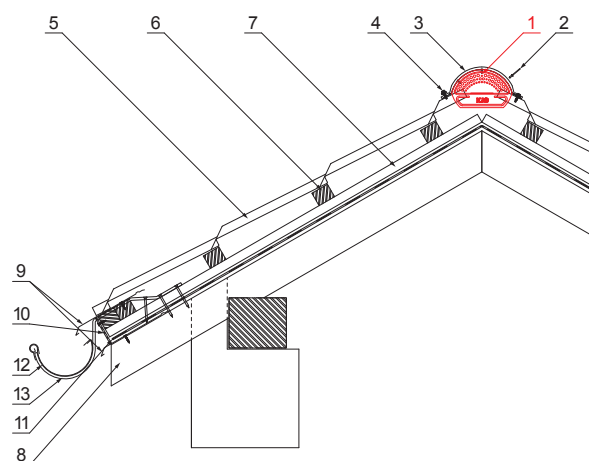

MŰSZAKI LAP

GERINC VÉGLEZÁRÓ

W-UNI UHCV

RÉSZLET:

1. gerinc véglezáró
2. popszegecs 3,2x8 (min. 3 db)
3. kúpelem cserepeslemezhez
4. horganyzott önfúró csavar 4,8x35
5. cserepeslemez
6. tetőléc
7. ellentétezik
8. szarufa
9. cseppentő lemez
10. védő szellőző öv
11. fólia
12. csatorna körszelvény
13. csatornatartó

TM Alumínium színes – Barna – RAL 8028

INDEX	VÁLTOZÁS	DÁTUM	ALÁÍRÁS	KJG QUALITY®	Scan code for 3D model	
ANYAGMÁRKA			H.O.	TÖMEG kg	MÉRET	
MÉRET, FÉLKÉSZ TERMÉK				STN	OSZTÁLYOZÁSI SZÁM	
SEGÉDBERENDEZÉS				MEGJEGYZÉS	POZÍCIÓSZÁM	
KIDOLGOZTA Ing. Kluska M.				KORÁBBI RAJZ	RAJZSZÁM	
KIPRÓBÁLTA			TECHNOLÓGUS			
NÉV			Gerinc véglezáró		Lapok száma	W-UNI UHCV Lap