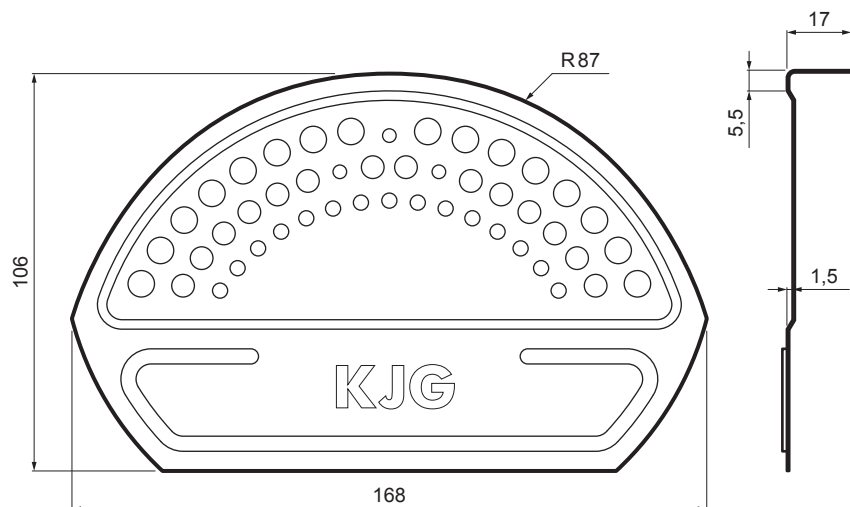

MŰSZAKI LAP

GERINC VÉGLEZÁRÓ

W-UNI UHCV

RÉSZLET:

1. gerinc véglezáró
2. popszegecs 3,2x8 (min. 3 db)
3. kúpelem cserepeslemezhez
4. horganyzott önfúró csavar 4,8x35
5. cserepeslemez
6. tetőléc
7. ellentétezik
8. szarufa
9. cseppentő lemez
10. védő szellőző öv
11. fólia
12. csatorna körszelvény
13. csatornatartó

TM Alumínium színes – Barna – RAL 8028

INDEX	VÁLTOZÁS	DÁTUM	ALÁÍRÁS	KJG QUALITY®	Scan code for 3D model	
ANYAGMÁRKA			H.O.	TÖMEG kg	MÉRET	
MÉRET, FÉLKÉSZ TERMÉK				STN	OSZTÁLYOZÁSI SZÁM	
SEGÉDBERENDEZÉS				MEGJEGYZÉS	POZÍCIÓSZÁM	
KIDOLGOZTA Ing. Kluska M.				KORÁBBI RAJZ	RAJZSZÁM	
KIPRÓBÁLTA			TECHNOLÓGUS			
NÉV			Gerinc véglezáró		Lapok száma	W-UNI UHCV Lap