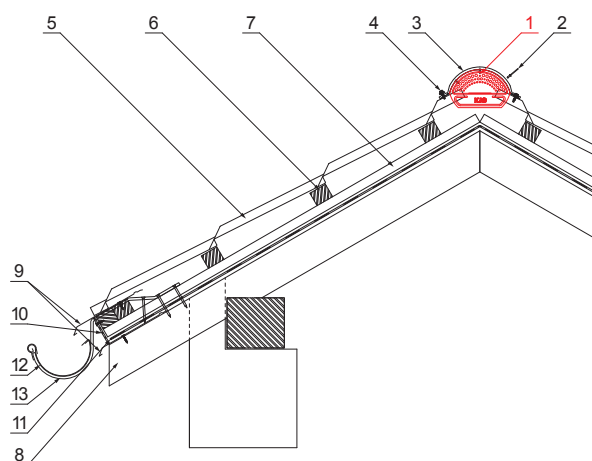

MŰSZAKI LAP

GERINC VÉGLEZÁRÓ

W-UNI UHCV

RÉSZLET:

1. gerinc véglezáró
2. popszegecs 3,2x8 (min. 3 db)
3. kúpelem cserepeslemezhez
4. horganyzott önfúró csavar 4,8x35
5. cserepeslemez
6. tetőléc
7. ellentétezik
8. szarufa
9. cseppentő lemez
10. védő szellőző öv
11. fólia
12. csatorna körszelvényü
13. csatornatartó

TM Alumínium színes – Barna – RAL 8028

INDEX	VÁLTOZÁS	DÁTUM	ALÁÍRÁS	KJG QUALITY®	Scan code for 3D model	
ANYAGMÁRKA			H.O.	TÖMEG kg	MÉRET	
MÉRET, FÉLKÉSZ TERMÉK				STN	OSZTÁLYOZÁSI SZÁM	
SEGÉDBERENDEZÉS				MEGJEGYZÉS	POZÍCIÓSZÁM	
KIDOLGOZTA Ing. Kluska M.				KORÁBBI RAJZ	RAJZSZÁM	
KIPRÓBÁLTA			TECHNOLÓGUS			
NÉV						
Gerinc véglezáró				Lapok száma	W-UNI UHCV	Lap