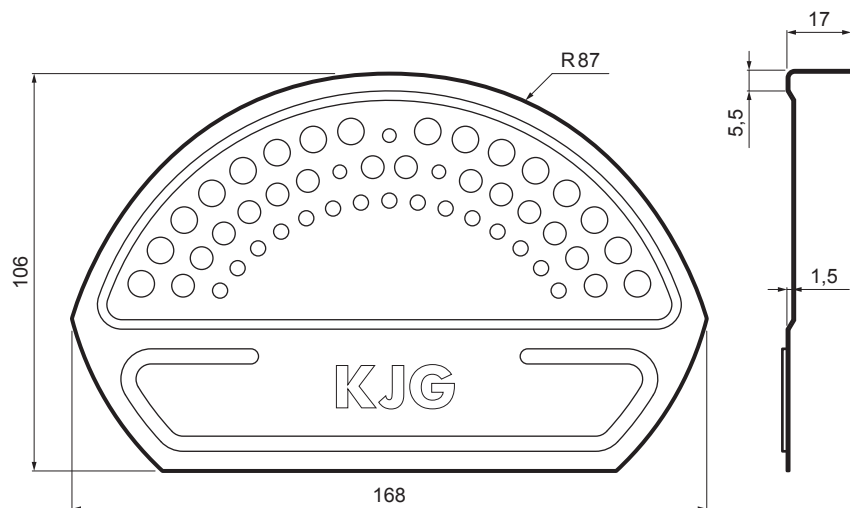

MŰSZAKI LAP

GERINC VÉGLEZÁRÓ

W-UNI UHCV

RÉSZLET:

1. gerinc véglezáró
2. popszegecs 3,2x8 (min. 3 db)
3. kúpelem cserepeslemezhez
4. horganyzott önfúró csavar 4,8x35
5. cserepeslemez
6. tetőléc
7. ellentétezik
8. szarufa
9. cseppentő lemez
10. védő szellőző öv
11. fólia
12. csatorna körszelvényü
13. csatornatartó

TM Alumínium színes – Barna – RAL 8028

INDEX	VÁLTOZÁS	DÁTUM	ALÁÍRÁS	KJG QUALITY®	Scan code for 3D model	
ANYAGMÁRKA			H.O.	TÖMEG kg	MÉRET	
MÉRET, FÉLKÉSZ TERMÉK				STN	OSZTÁLYOZÁSI SZÁM	
SEGÉDBERENDEZÉS				MEGJEGYZÉS	POZÍCIÓSZÁM	
KIDOLGOZTA Ing. Kluska M.				KORÁBBI RAJZ	RAJZSZÁM	
KIPRÓBÁLTA			TECHNOLÓGUS			
NÉV						
Gerinc véglezáró				Lapok száma	W-UNI UHCV	Lap