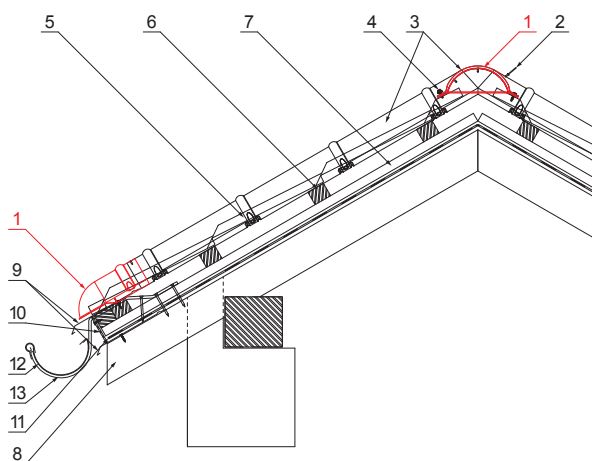

MŰSZAKI LAP

KÚPELEM VÉGLEZÁROELEM

W-UNI UHO

RÉSZLET:

1. kúpelem véglezároelem
2. popszegecs 3,2x8 (min. 3 db)
3. kúpelem cserepeslemezhez
4. horganyzott önfúró csavar 4,8x20
5. cserepeslemez
6. tetőlécek
7. ellentétezik
8. szarufa
9. cseppentő lemez
10. védő szellőző öv
11. fólia
12. csatorna körszelvényü
13. csatornatartó

AN Alumínium színes – Antracit – RAL 7016

INDEX	VÁLTOZÁS	DÁTUM	ALÁÍRÁS	KJG QUALITY®	Scan code for 3D model	
ANYAGMÁRKA			H.O.	TÖMEG kg	MÉRET	
MÉRET, FÉLKÉSZ TERMÉK			STN		OSZTÁLYOZÁSI SZÁM	
KIDOLGOZTA Ing. Kluska M.		MEGJEGYZÉS		POZÍCIÓSZÁM		
KIPRÓBÁLTA		TECHNOLÓGUS		KORÁBBI RAJZ		RAJZSZÁM
NÉV			Kúpelem véglezároelem		Lapok száma	W-UNI UHO Lap