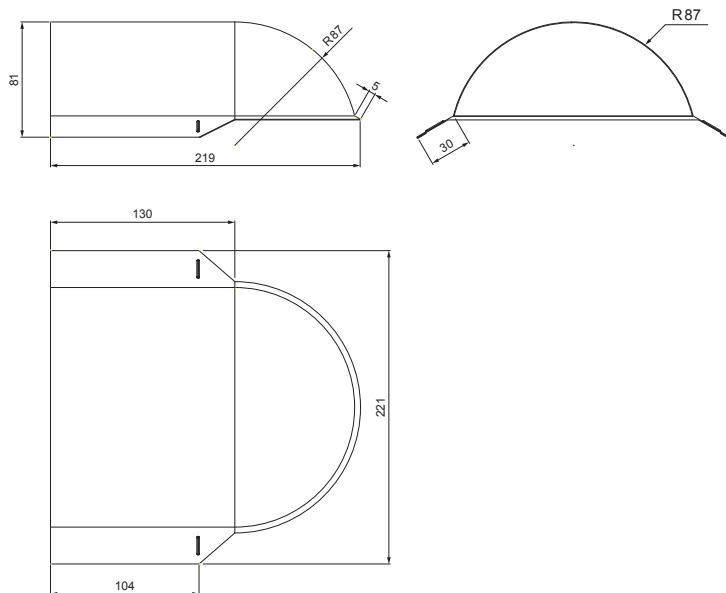

MŰSZAKI LAP

KÚPELEM VÉGLEZÁROELEM

W-UNI UHO

RÉSZLET:

1. kúpelem véglezároelem
2. popszegecs 3,2x8 (min. 3 db)
3. kúpelem cserepeslemezhez
4. horganyzott önfúró csavar 4,8x20
5. cserepeslemez
6. tetőlécek
7. ellentétezik
8. szarufa
9. cseppentő lemez
10. védő szellőző öv
11. fólia
12. csatorna körszelvényü
13. csatornatartó

AN Alumínium színes – Antracit – RAL 7016

INDEX	VÁLTOZÁS	DÁTUM	ALÁÍRÁS	KJG QUALITY®	Scan code for 3D model	
ANYAGMÁRKA			H.O.	TÖMEG kg	MÉRET	
MÉRET, FÉLKÉSZ TERMÉK			STN		OSZTÁLYOZÁSI SZÁM	
KIDOLGOZTA Ing. Kluska M.		MEGJEGYZÉS		POZÍCIÓSZÁM		
KIPRÓBÁLTA		TECHNOLÓGUS		KORÁBBI RAJZ		RAJZSZÁM
NÉV			Kúpelem véglezároelem		Lapok száma	W-UNI UHO Lap