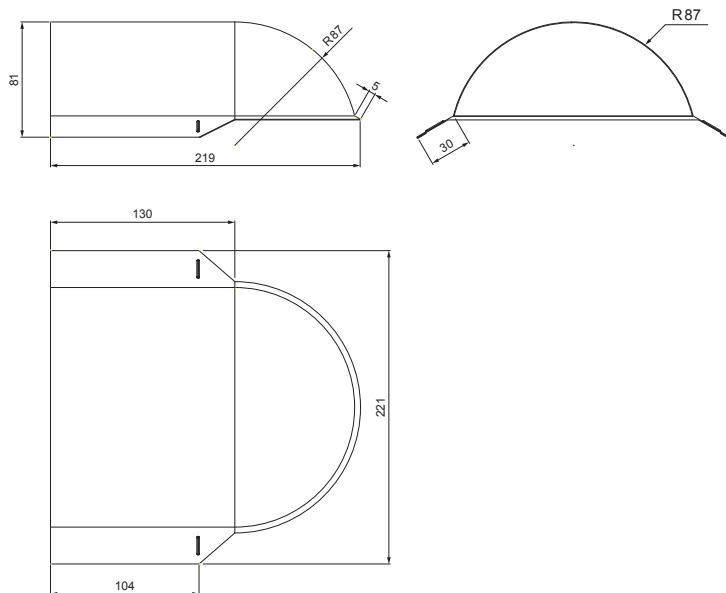

### RÉSZLET:

1. kúpelem véglezáróelem
2. popszegecs 3,2x8 (min. 3 db)
3. kúpelem cserepeslemezhez
4. horganyzott önfúró csavar 4,8x20
5. cserepeslemez
6. tetőlécek
7. ellentétezik
8. szarufa
9. cseppentő lemez
10. védő szellőző öv
11. fólia
12. csatorna körszelvényü
13. csatormatartó