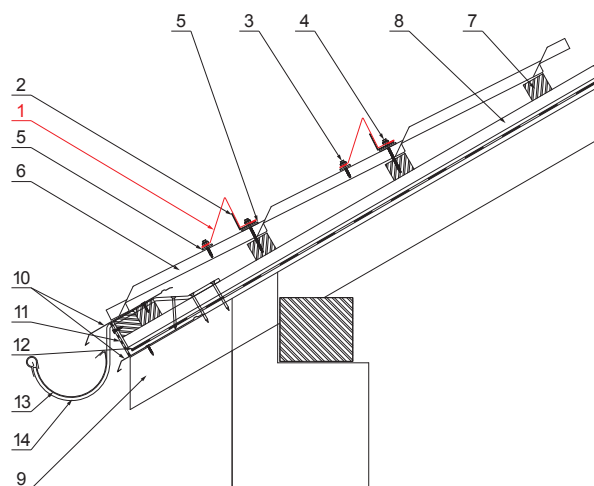

MŰSZAKI LAP HÓFOGÓ

W-UNI ZS

RÉSZLET:

1. hófogó
2. horganyzott megerősítés hófogóhoz
3. horganyzott önfűró csavar 4,8x35
4. horganyzott önfűró csavar 4,8x60
5. EPDM tömítés 25x40x3
6. cserepeslemez
7. etőléc
8. ellentétezik
9. szarufa
10. cseppentő lemez
11. védő szellőző öv
12. fólia
13. csatorna körszelvény
14. csatornatartó

TM Alumínium színes – Barna – RAL 8028

INDEX	VÁLTOZÁS	DÁTUM	ALÁÍRÁS	KJG QUALITY®		Scan code for 3D model	
ANYAGMÁRKÁ			H.O.	TÖMEG kg	MÉRET		
MÉRET, FÉLKÉSZ TERMÉK					STN	OSZTÁLYOZÁSI SZÁM	
SEGÉDBERENDEZÉS					MEGJEGYZÉS	POZÍCIÓSZÁM	
KIDOLGOZTA	Ing. Kluska M.						
KIPRÓBÁLTA							
TECHNOLÓGUS	TECHNOLÓGUS			KORÁBBI RAJZ	RAJZSZÁM		
NÉV	Hófogó			Lapok száma	W-UNI ZS		Lap