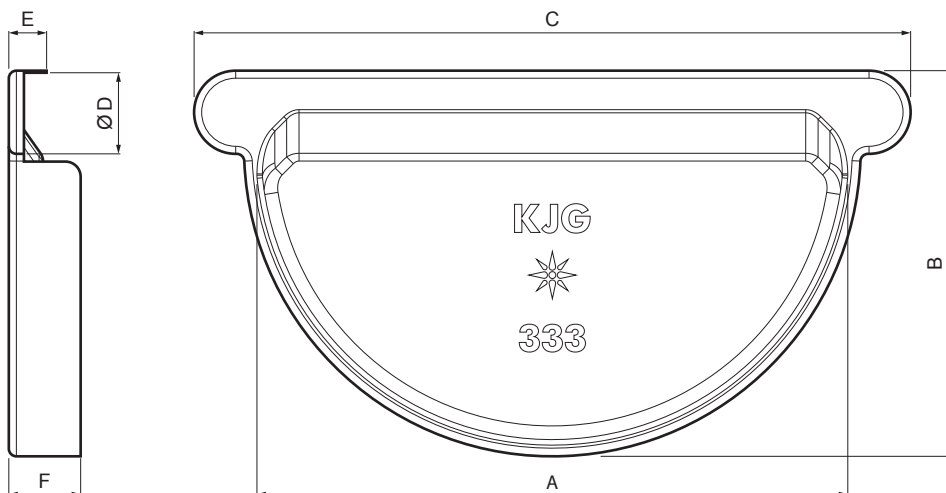

MŰSZAKI LAP

VÉGLEMEZ GUMIS

P-PCLG

SB Fastett acél – Törtfehér – RAL 9002

INDEX			DÁTUM	ALÁÍRÁS	KJG QUALITY®	Scan code for 3D model	
VÁLTOZÁS							
ANYAGMÁRKA				H.O.	TÖMEG kg	MÉRET	
MÉRET, FÉLKÉSZ TERMÉK					STN	OSZTÁLYOZÁSI SZÁM	
SEGÉDBERENDEZÉS					MEGJEGYZÉS	POZÍCIÓSZÁM	
KIDOLGOZTA	Ing. Kluska M.				KORÁBBI RAJZ	RAJZSZÁM	
KIPRÓBÁLTA							
TECHNOLÓGUS	TECHNOLÓGUS						
NÉV	Véglemez gumis				Lapok száma	P-PCLG	Lap

Létrehozva: 21.04.2026 00:34:00

Műszaki változások fenntartva

Méretek [mm]						
Néviéges méret	A	B	C	Ø D	E	F
250	105	73	145	18	12	18
280	127	85	170	18	11	18
333	153	102	190	20	10	18,5