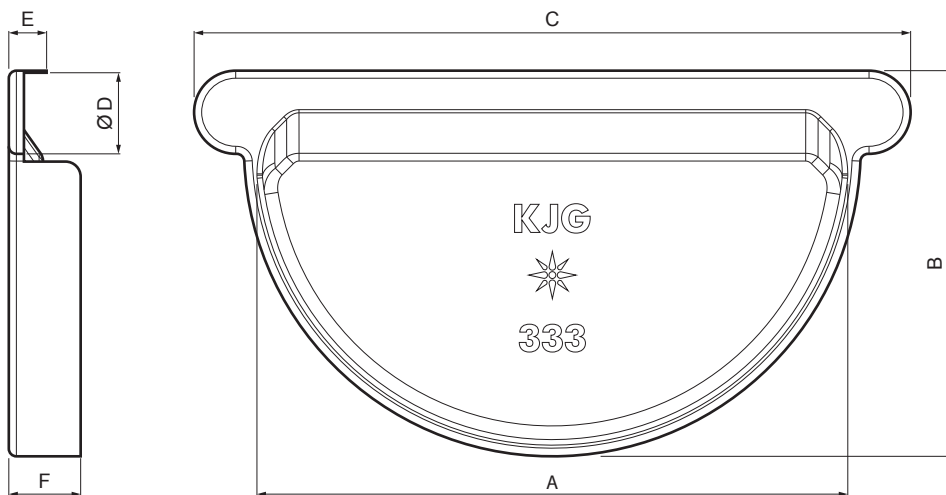

MŰSZAKI LAP

VÉGLEMEZ GUMIS

P-PCLG

SB Fastett acél – Törtfehér – RAL 9002

INDEX			DÁTUM	ALÁÍRÁS	KJG QUALITY®	Scan code for 3D model	
VÁLTOZÁS							
ANYAGMÁRKA				H.O.	TÖMEG kg	MÉRET	
MÉRET, FÉLKÉSZ TERMÉK					STN	OSZTÁLYOZÁSI SZÁM	
SEGÉDBERENDEZÉS					MEGJEGYZÉS	POZÍCIÓSZÁM	
KIDOLGOZTA	Ing. Kluska M.				KORÁBBI RAJZ	RAJZSZÁM	
KIPRÓBÁLTA							
TECHNOLÓGUS	TECHNOLÓGUS						
NÉV	Véglemezz gumis				Lapok száma	P-PCLG	Lap

Létrehozva: 07.06.2026 08:42:26

Műszaki változások fenntartva

Méretek [mm]						
Néviéges méret	A	B	C	Ø D	E	F
250	105	73	145	18	12	18
280	127	85	170	18	11	18
333	153	102	190	20	10	18,5