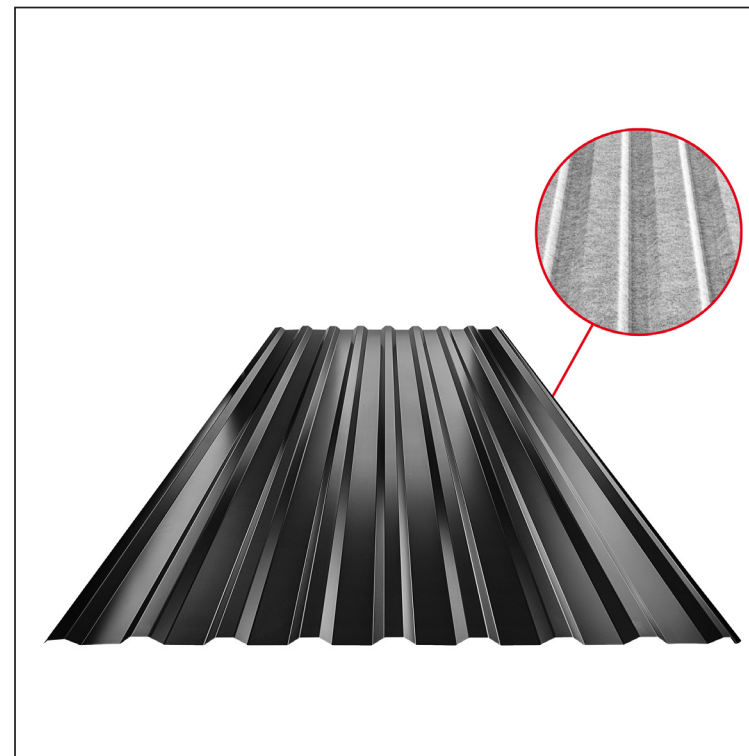

# TRAPÉZLEMEZ - TETŐPROFIL TR 18A SQ (sound – aqua)

## TR-18A SQ

SQ = LECSAPÓDÁS GÁTLÓ ÉS ZAJVÉDŐ FILC vastagsága: 3–4 mm  
 info: SQ (sound-zaj, aqua-víz)

**IC** Fastett acél – Fekete – RAL 9005

Műszaki paraméterek [mm]	
Fedőszélesség	1100,0
Teljes szélesség	1138,0
Profilmagasság	18,0
Lemezvastagság	0,50 / 0,55
Tetőfedés hossza	legnagyobb hossza 8000,0

INDEX	VÁLTOZÁS	DÁTUM	ALÁÍRÁS	KJG QUALITY®	TR18	Scan code for 3D model	QR
ANYAGMÁRKA		H.O.		TÖMEG kg	MÉRET		
MÉRET, FÉLKÉSZ TERMÉK				STN	OSZTÁLYOZÁSI SZÁM		
SEGÉDBERENDEZÉS				MEGJEGYZÉS	POZÍCIÓSZÁM		
KIDOLGOZTA Ing. Kluska M.				KORÁBBI RAJZ	RAJZSZÁM		
KIPRÓBÁLTA							
TECHNOLÓGUS	TECHNOLÓGUS			Lapok száma	TR-18A SQ		
NÉV	Trapézlemez - tetőprofil TR 18A SQ (sound – aqua)						