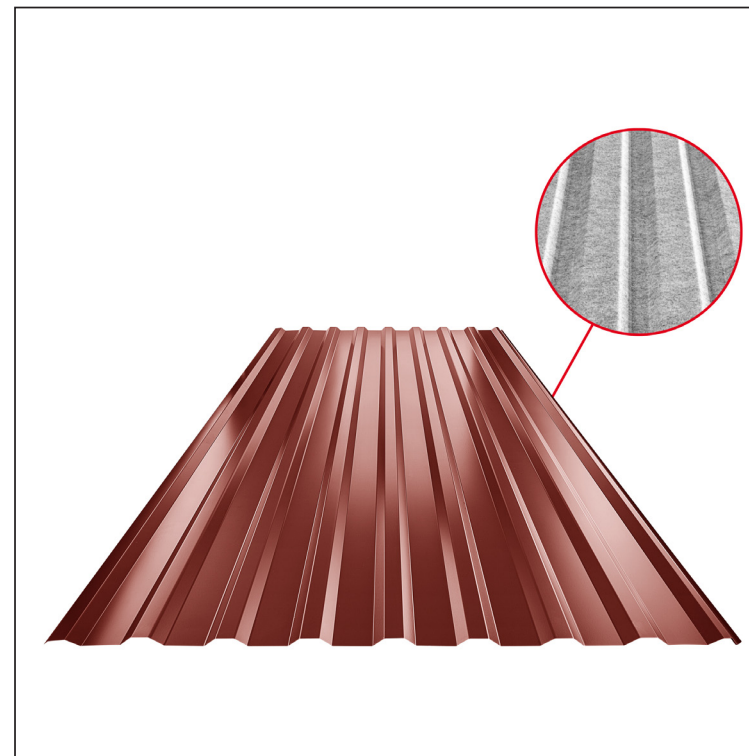

MŰSZAKI LAP

TRAPÉZLEMEZ - TETŐPROFIL TR 18A SQ (sound – aqua)

TR-18A SQ

SQ = LECSAPÓDÁS GÁTLÓ ÉS ZAJVÉDŐ FILC vastagsága: 3–4 mm
 info: SQ (sound-zaj, aqua-víz)

OC Fastett acél – Bordó – RAL 3009

Műszaki paraméterek [mm]	
Fedőszélesség	1100,0
Teljes szélesség	1138,0
Profilmagasság	18,0
Lemezvastagság	0,50 / 0,55
Tetőfedés hossza	legnagyobb hossza 8000,0

INDEX	VÁLTOZÁS	DÁTUM	ALÁÍRÁS	KJG	TR18	Scan code for 3D model
ANYAGMÁRKA		H.O.	TÖMEG kg	QUALITY		
MÉRET, FÉLKÉSZ TERMÉK			MÉRET			
SEGÉDBERENDEZÉS			STN			OSZTÁLYOZÁSI SZÁM
KIDOLGOZTA Ing. Kluska M.			MEGJEGYZÉS			POZÍCIÓSZÁM
KIPRÓBÁLTA			KORÁBBI RAJZ			RAJZSZÁM
TECHNOLÓGUS	TECHNOLÓGUS		KORÁBBI RAJZ			RAJZSZÁM
NÉV	Trapézlemez - tetőprofil TR 18A SQ (sound – aqua)		Lapok száma	TR-18A SQ	Lap	