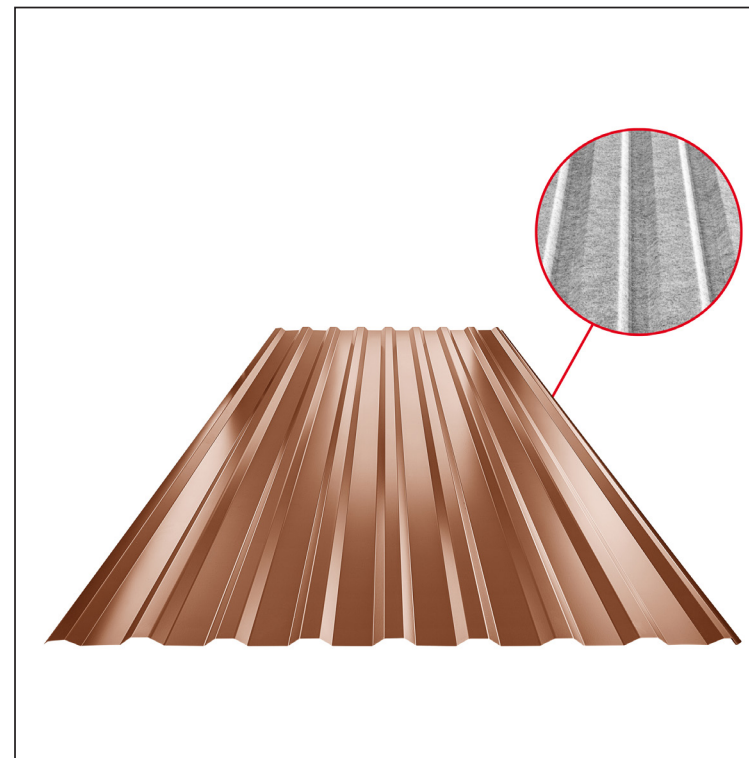

# TRAPÉZLEMEZ - TETŐPROFIL TR 18A SQ (sound – aqua)

## TR-18A SQ

SQ = LECSAPÓDÁS GÁTLÓ ÉS ZAJVÉDŐ FILC vastagsága: 3–4 mm  
 info: SQ (sound-zaj, aqua-víz)

**MH** Fastett acél – Cserépszín – RAL 8004

Műszaki paraméterek [mm]	
Fedőszélesség	1100,0
Teljes szélesség	1138,0
Profilmagasság	18,0
Lemezvastagság	0,50 / 0,55
Tetőfedés hossza	legnagyobb hossza 8000,0

INDEX	VÁLTOZÁS	DÁTUM	ALÁÍRÁS	KJG QUALITY®	TR18	Scan code for 3D model	QR
ANYAGMÁRKA		H.O.		TÖMEG kg	MÉRET		
MÉRET, FÉLKÉSZ TERMÉK							
SEGÉDBERENDEZÉS				STN	OSZTÁLYOZÁSI SZÁM		
KIDOLGOZTA Ing. Kluska M.				MEGJEGYZÉS	POZÍCIÓSZÁM		
KIPRÓBÁLTA							
TECHNOLÓGUS	TECHNOLÓGUS			KORÁBBI RAJZ	RAJZSZÁM		
NÉV	Trapézlemez - tetőprofil TR 18A SQ (sound – aqua)			Lapok száma	TR-18A SQ	Lap	