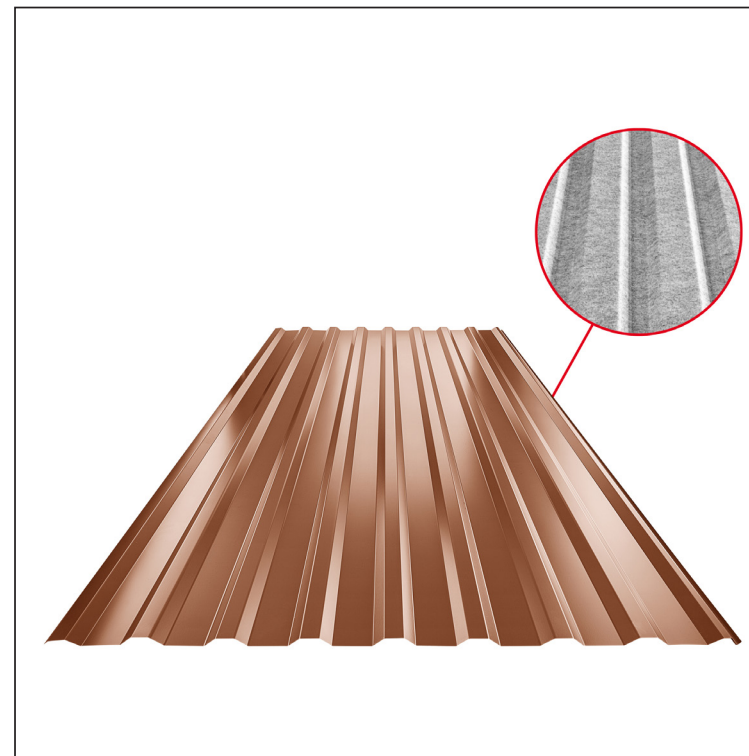

MH Fastett acél – Cserépszín – RAL 8004

Műszaki paraméterek [mm]	
Fedőszélesség	1100,0
Teljes szélesség	1138,0
Profilmagasság	18,0
Lemezvastagság	0,50 / 0,55
Tetőfedés hossza	legnagyobb hossza 8000,0

INDEX	VÁLTOZÁS	DÁTUM	ALÁÍRÁS	KJG	TR18	Scan code for 3D model
				QUALITY		
ANYAGMÁRKA			H.O.	TÖMEG kg	MÉRET	
MÉRET, FÉLKÉSZ TERMÉK					OSZTÁLYOZÁSI SZÁM	
SEGÉDBERENDEZÉS				STN	POZÍCIÓSZÁM	
KIDOLGOZTA	Ing. Kluska M.			MEGJEGYZÉS		
KIPRÓBÁLTA				KORÁBBI RAJZ	RAJZSZÁM	
TECHNOLÓGUS	TECHNOLÓGUS			KORÁBBI RAJZ	RAJZSZÁM	
NÉV			Trapézlemez - tetőprofil		Lapok száma	
			TR 18A SQ (sound – aqua)		TR-18A SQ	
					Lap	

Létrehozva: 06.06.2026 21:46:45

Műszaki változások fenntartva