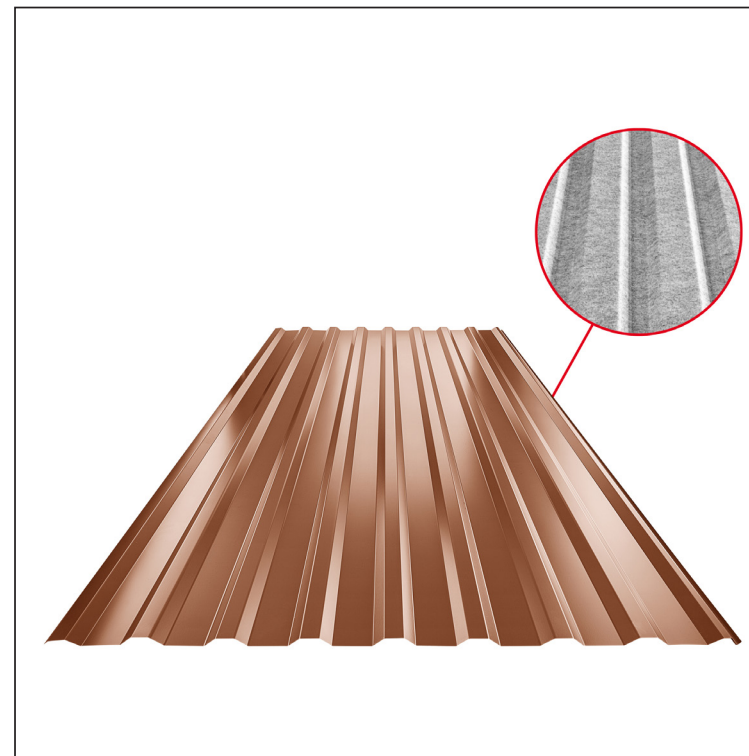

# TRAPÉZLEMEZ - TETŐPROFIL TR 18A SQ (sound – aqua)

## TR-18A SQ

SQ = LECSAPÓDÁS GÁTLÓ ÉS ZAJVÉDŐ FILC vastagsága: 3–4 mm  
info: SQ (sound-zaj, aqua-víz)

**MH** Fastett acél – Cserépszín – RAL 8004

Műszaki paraméterek [mm]	
Fedőszélesség	1100,0
Teljes szélesség	1138,0
Profilmagasság	18,0
Lemezvastagság	0,50 / 0,55
Tetőfedés hossza	legnagyobb hossza 8000,0