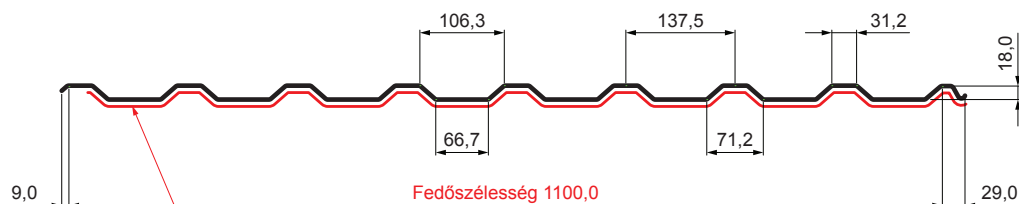

# TRAPÉZLEMEZ - TETŐPROFIL TR 18A SQ (sound – aqua)

## TR-18A SQ

SQ = LECSAPÓDÁS GÁTLÓ ÉS ZAJVÉDŐ FILC vastagsága: 3–4 mm  
 info: SQ (sound-zaj, aqua-víz)

**MH** Fastett acél – Cserépszín – RAL 8004

Műszaki paraméterek [mm]	
Fedőszélesség	1100,0
Teljes szélesség	1138,0
Profilmagasság	18,0
Lemezvastagság	0,50 / 0,55
Tetőfedés hossza	legnagyobb hossza 8000,0

INDEX	VÁLTOZÁS	DÁTUM	ALÁÍRÁS	KJG QUALITY®	TR18	Scan code for 3D model	QR
ANYAGMÁRKA		H.O.		TÖMEG kg	MÉRET		
MÉRET, FÉLKÉSZ TERMÉK							
SEGÉDBERENDEZÉS				STN	OSZTÁLYOZÁSI SZÁM		
KIDOLGOZTA Ing. Kluska M.				MEGJEGYZÉS	POZÍCIÓSZÁM		
KIPRÓBÁLTA							
TECHNOLÓGUS	TECHNOLÓGUS			KORÁBBI RAJZ	RAJZSZÁM		
NÉV	Trapézlemez - tetőprofil TR 18A SQ (sound – aqua)			Lapok száma	TR-18A SQ	Lap	