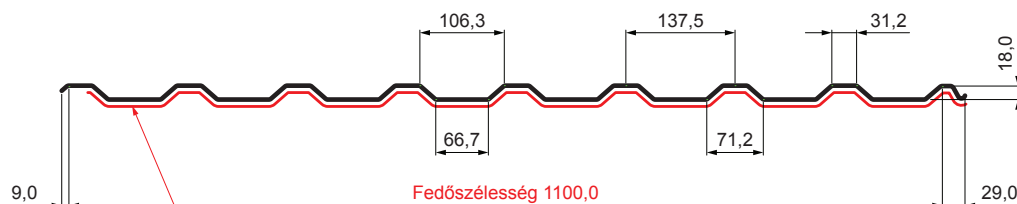

MŰSZAKI LAP

TRAPÉZLEMEZ - TETŐPROFIL TR 18A SQ (sound – aqua)

TR-18A SQ

SQ = LECSAPÓDÁS GÁTLÓ ÉS ZAJVÉDŐ FILC vastagsága: 3–4 mm
 info: SQ (sound-zaj, aqua-víz)

SB Fastett acél – Törtfehér – RAL 9002

Műszaki paraméterek [mm]	
Fedőszélesség	1100,0
Teljes szélesség	1138,0
Profilmagasság	18,0
Lemezvastagság	0,50 / 0,55 / 0,60
Tetőfedés hossza	legnagyobb hossza 8000,0

INDEX	VÁLTOZÁS	DÁTUM	ALÁÍRÁS	KJG QUALITY®	TR18	Scan code for 3D model	QR
ANYAGMÁRKA			H.O.	TÖMEG kg	MÉRET		
MÉRET, FÉLKÉSZ TERMÉK			STN		OSZTÁLYOZÁSI SZÁM		
KIDOLGOZTA	Ing. Kluska M.	MEGJEGYZÉS		POZÍCIÓSZÁM			
KIPRÓBÁLTA	TECHNOLÓGUS		KORÁBBI RAJZ		RAJZSZÁM		
NÉV			Lapok száma		Lap		
Trapézlemez - tetőprofil TR 18A SQ (sound – aqua)			TR-18A SQ				