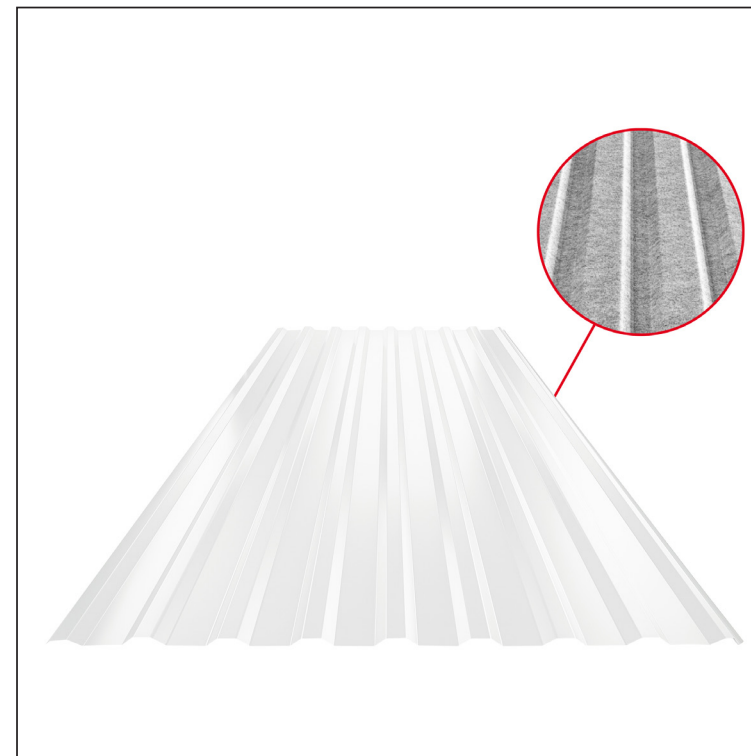

MŰSZAKI LAP

TRAPÉZLEMEZ - TETŐPROFIL TR 18A SQ (sound – aqua)

TR-18A SQ

SQ = LECSAPÓDÁS GÁTLÓ ÉS ZAJVÉDŐ FILC vastagsága: 3–4 mm
 info: SQ (sound-zaj, aqua-víz)

SB Fastett acél – Törtfehér – RAL 9002

Műszaki paraméterek [mm]	
Fedőszélesség	1100,0
Teljes szélesség	1138,0
Profilmagasság	18,0
Lemezvastagság	0,50 / 0,55 / 0,60
Tetőfedés hossza	legnagyobb hossza 8000,0

INDEX	VÁLTOZÁS	DÁTUM	ALÁÍRÁS	KJG QUALITY®	TR18	Scan code for 3D model	QR
ANYAGMÁRKA			H.O.	TÖMEG kg	MÉRET		
MÉRET, FÉLKÉSZ TERMÉK			STN		OSZTÁLYOZÁSI SZÁM		
KIDOLGOZTA	Ing. Kluska M.	MEGJEGYZÉS		POZÍCIÓSZÁM			
KIPRÓBÁLTA	TECHNOLÓGUS		KORÁBBI RAJZ		RAJZSZÁM		
NÉV			Lapok száma		Lap		
Trapézlemez - tetőprofil TR 18A SQ (sound – aqua)			TR-18A SQ				