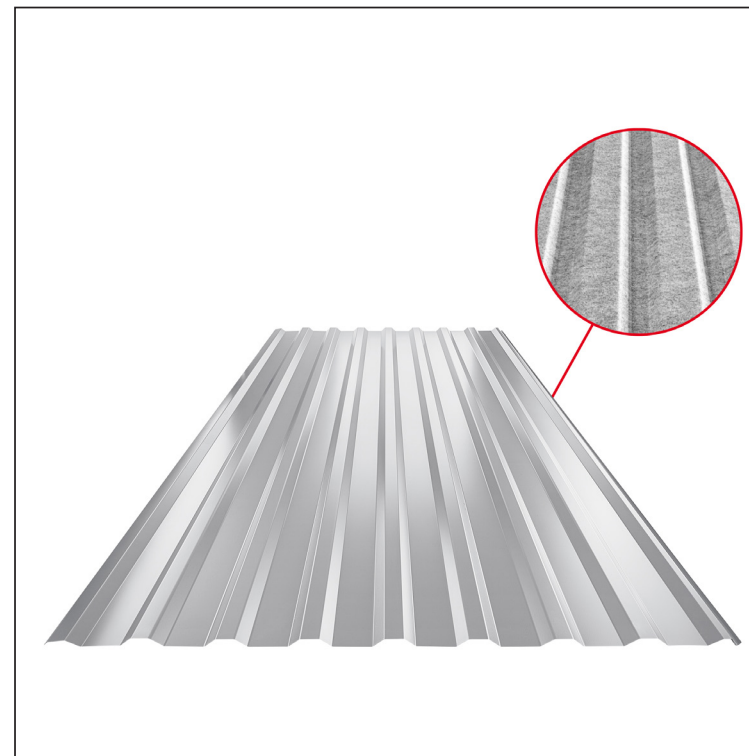

MŰSZAKI LAP

TRAPÉZLEMEZ - TETŐPROFIL TR 18A SQ (sound – aqua)

TR-18A SQ

SQ = LECSAPÓDÁS GÁTLÓ ÉS ZAJVÉDŐ FILC vastagsága: 3–4 mm
 info: SQ (sound-zaj, aqua-víz)

BH Fastett acél – Világos ezüst – RAL 9006

Műszaki paraméterek [mm]	
Fedőszélesség	1100,0
Teljes szélesség	1138,0
Profilmagasság	18,0
Lemezvastagság	0,50 / 0,55 / 0,60
Tetőfedés hossza	legnagyobb hossza 8000,0

INDEX	VÁLTOZÁS	DÁTUM	ALÁÍRÁS	KJG QUALITY®	TR18	Scan code for 3D model	
ANYAGMÁRKA			H.O.	TÖMEG kg	MÉRET		
MÉRET, FÉLKÉSZ TERMÉK			STN		OSZTÁLYOZÁSI SZÁM		
KIDOLGOZTA	Ing. Kluska M.	MEGJEGYZÉS		POZÍCIÓSZÁM			
KIPRÓBÁLTA	TECHNOLÓGUS		KORÁBBI RAJZ		RAJZSZÁM		
NÉV			Trapézlemez - tetőprofil TR 18A SQ (sound – aqua)		Lapok száma	TR-18A SQ Lap	