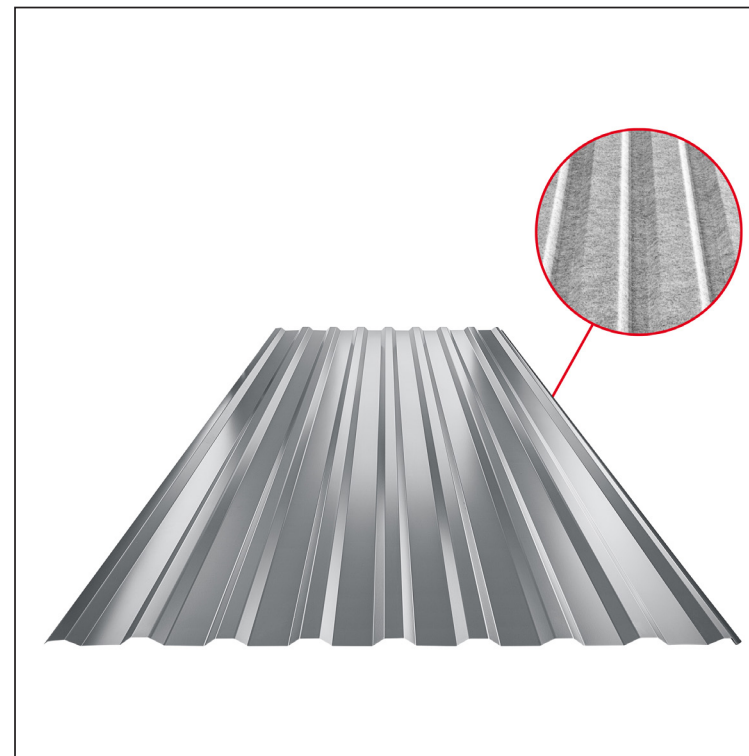

# TRAPÉZLEMEZ - TETŐPROFIL TR 18A SQ (sound – aqua)

## TR-18A SQ

SQ = LECSAPÓDÁS GÁTLÓ ÉS ZAJVÉDŐ FILC vastagsága: 3–4 mm  
 info: SQ (sound-zaj, aqua-víz)

**PS** Fastett acél – Galambszürke – RAL 7037

Műszaki paraméterek [mm]	
Fedőszélesség	1100,0
Teljes szélesség	1138,0
Profilmagasság	18,0
Lemezvastagság	0,55
Tetőfedés hossza	legnagyobb hossza 8000,0