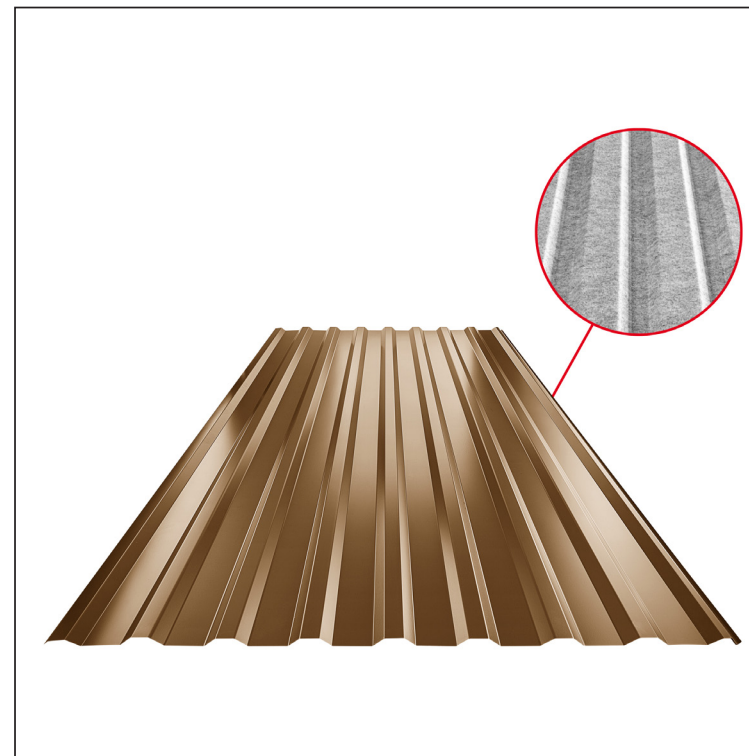

# TRAPÉZLEMEZ - TETŐPROFIL TR 18A SQ (sound – aqua)

## TR-18A SQ

SQ = LECSAPÓDÁS GÁTLÓ ÉS ZAJVÉDŐ FILC vastagsága: 3–4 mm  
 info: SQ (sound-zaj, aqua-víz)

**MM** Fastett acél – Réz barna – RAL extra

Műszaki paraméterek [mm]	
Fedőszélesség	1100,0
Teljes szélesség	1138,0
Profilmagasság	18,0
Lemezvastagság	0,55
Tetőfedés hossza	legnagyobb hossza 8000,0

INDEX	VÁLTOZÁS	DÁTUM	ALÁÍRÁS	<b>KJG</b> QUALITY®	<b>TR18</b>	Scan code for 3D model	
ANYAGMÁRKA			H.O.	TÖMEG kg	MÉRET		
MÉRET, FÉLKÉSZ TERMÉK			STN		OSZTÁLYOZÁSI SZÁM		
KIDOLGOZTA	Ing. Kluska M.	MEGJEGYZÉS		POZÍCIÓSZÁM			
KIPRÓBÁLTA	TECHNOLÓGUS		KORÁBBI RAJZ	RAJZSZÁM			
NÉV Trapézlemez - tetőprofil TR 18A SQ (sound – aqua)			Lapok száma	TR-18A SQ		Lap	