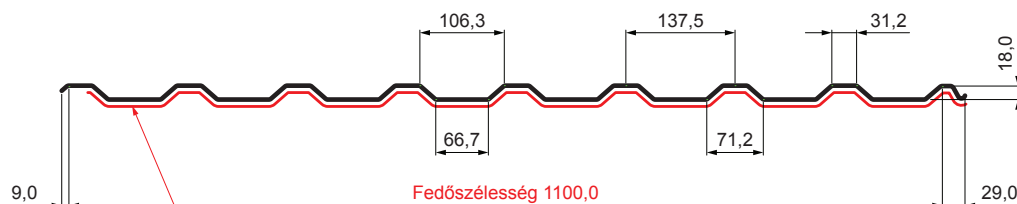

# TRAPÉZLEMEZ - TETŐPROFIL TR 18A SQ (sound – aqua)

## TR-18A SQ

SQ = LECSAPÓDÁS GÁTLÓ ÉS ZAJVÉDŐ FILC vastagsága: 3–4 mm  
 info: SQ (sound-zaj, aqua-víz)

**MM** Fastett acél – Réz barna – RAL extra

Műszaki paraméterek [mm]	
Fedőszélesség	1100,0
Teljes szélesség	1138,0
Profilmagasság	18,0
Lemezvastagság	0,55
Tetőfedés hossza	legnagyobb hossza 8000,0

INDEX	VÁLTOZÁS	DÁTUM	ALÁÍRÁS	<b>KJG</b> QUALITY®	<b>TR18</b>	Scan code for 3D model	
ANYAGMÁRKA			H.O.	TÖMEG kg	MÉRET		
MÉRET, FÉLKÉSZ TERMÉK			STN		OSZTÁLYOZÁSI SZÁM		
KIDOLGOZTA	Ing. Kluska M.	MEGJEGYZÉS		POZÍCIÓSZÁM			
KIPRÓBÁLTA	TECHNOLÓGUS		KORÁBBI RAJZ	RAJZSZÁM			
NÉV Trapézlemez - tetőprofil TR 18A SQ (sound – aqua)			Lapok száma	TR-18A SQ		Lap	