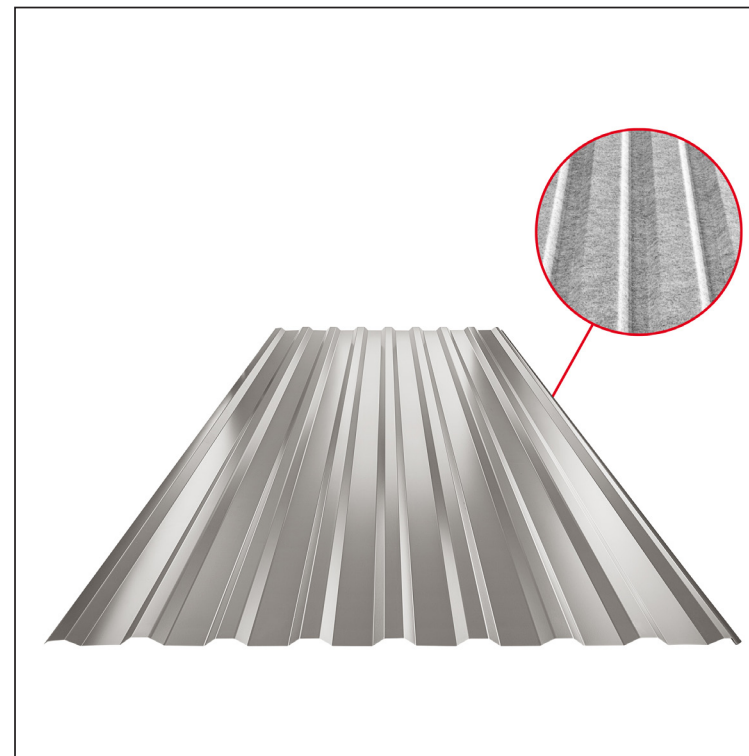

MŰSZAKI LAP

TRAPÉZLEMEZ - TETŐPROFIL TR 18A SQ (sound – aqua)

TR-18A SQ

SQ = LECSAPÓDÁS GÁTLÓ ÉS ZAJVÉDŐ FILC vastagsága: 3–4 mm
 info: SQ (sound-zaj, aqua-víz)

BHT Fastett acél – Sötét ezüst – RAL 9007

Műszaki paraméterek [mm]	
Fedőszélesség	1100,0
Teljes szélesség	1138,0
Profilmagasság	18,0
Lemezvastagság	0,55 / 0,60
Tetőfedés hossza	legnagyobb hossza 8000,0

INDEX	VÁLTOZÁS	DÁTUM	ALÁÍRÁS	KJG QUALITY®	TR18	Scan code for 3D model	
ANYAGMÁRKA			H.O.	TÖMEG kg	MÉRET		
MÉRET, FÉLKÉSZ TERMÉK			STN		OSZTÁLYOZÁSI SZÁM		
KIDOLGOZTA	Ing. Kluska M.	MEGJEGYZÉS		POZÍCIÓSZÁM			
KIPRÓBÁLTA	TECHNOLÓGUS		KORÁBBI RAJZ		RAJZSZÁM		
NÉV			Trapézlemez - tetőprofil TR 18A SQ (sound – aqua)		Lapok száma	TR-18A SQ	Lap