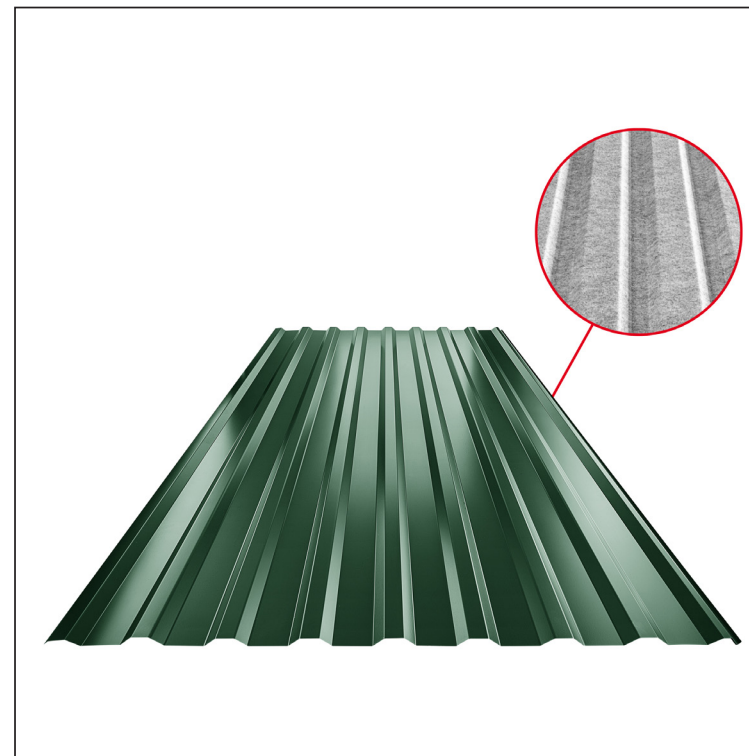

MŰSZAKI LAP

TRAPÉZLEMEZ - TETŐPROFIL TR 18A SQ (sound – aqua)

TR-18A SQ

SQ = LECSAPÓDÁS GÁTLÓ ÉS ZAJVÉDŐ FILC vastagsága: 3–4 mm
info: SQ (sound-zaj, aqua-víz)

MZ Fastett acél – Mohazöld – RAL 6005

Műszaki paraméterek [mm]	
Fedőszélesség	1100,0
Teljes szélesség	1138,0
Profilmagasság	18,0
Lemezvastagság	0,55
Tetőfedés hossza	legnagyobb hossza 8000,0

INDEX	VÁLTOZÁS	DÁTUM	ALÁÍRÁS	KJG QUALITY®	TR18	Scan code for 3D model	QR
ANYAGMÁRKA			H.O.	TÖMEG kg	MÉRET		
MÉRET, FÉLKÉSZ TERMÉK							
SEGÉDBERENDEZÉS				STN	OSZTÁLYOZÁSI SZÁM		
KIDOLGOZTA Ing. Kluska M.				MEGJEGYZÉS	POZÍCIÓSZÁM		
KIPRÓBÁLTA							
TECHNOLÓGUS	TECHNOLÓGUS			KORÁBBI RAJZ	RAJZSZÁM		
NÉV	Trapézlemez - tetőprofil TR 18A SQ (sound – aqua)			Lapok száma	TR-18A SQ	Lap	