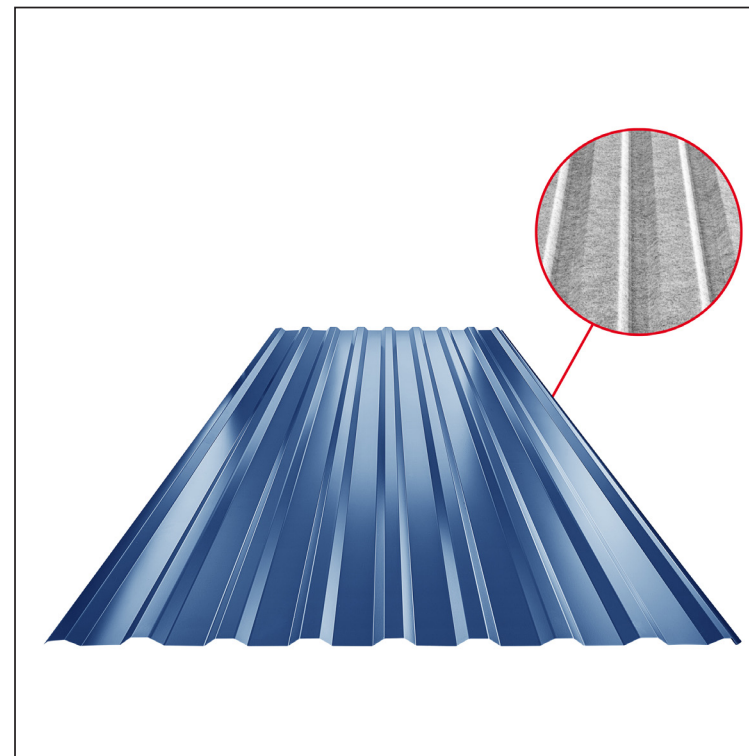

MŰSZAKI LAP

TRAPÉZLEMEZ - TETŐPROFIL TR 18A SQ (sound – aqua)

TR-18A SQ

SQ = LECSAPÓDÁS GÁTLÓ ÉS ZAJVÉDŐ FILC vastagsága: 3–4 mm
info: SQ (sound-zaj, aqua-víz)

MOT Fastett acél – Kék – RAL 5010

Műszaki paraméterek [mm]	
Fedőszélesség	1100,0
Teljes szélesség	1138,0
Profilmagasság	18,0
Lemezvastagság	0,55
Tetőfedés hossza	legnagyobb hossza 8000,0

INDEX	VÁLTOZÁS	DÁTUM	ALÁÍRÁS	KJG	TR18	Scan code for 3D model
ANYAGMÁRKA		H.O.	TÖMEG kg	QUALITY		
MÉRET, FÉLKÉSZ TERMÉK			MÉRET			
SEGÉDBERENDEZÉS			STN			
KIDOLGOZTA Ing. Kluska M.			MEGJEGYZÉS			
KIPRÓBÁLTA			KORÁBBI RAJZ			
TECHNOLÓGUS	TECHNOLÓGUS		KORÁBBI RAJZ			
NÉV	Trapézlemez - tetőprofil TR 18A SQ (sound – aqua)		Lapok száma	TR-18A SQ	Lap	