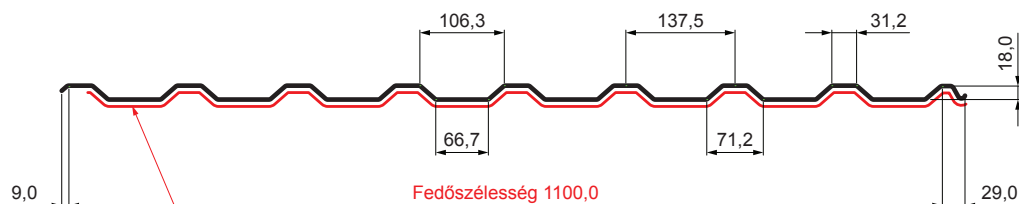

MŰSZAKI LAP

TRAPÉZLEMEZ - TETŐPROFIL TR 18A SQ (sound – aqua)

TR-18A SQ

SQ = LECSAPÓDÁS GÁTLÓ ÉS ZAJVÉDŐ FILC vastagsága: 3–4 mm
info: SQ (sound-zaj, aqua-víz)

TZ Fastett acél – Zöld – RAL 6011

Műszaki paraméterek [mm]	
Fedőszélesség	1100,0
Teljes szélesség	1138,0
Profilmagasság	18,0
Lemezvastagság	0,55
Tetőfedés hossza	legnagyobb hossza 8000,0

INDEX	VÁLTOZÁS	DÁTUM	ALÁÍRÁS	KJG QUALITY®	TR18	Scan code for 3D model	QR
ANYAGMÁRKA		H.O.		TÖMEG kg	MÉRET		
MÉRET, FÉLKÉSZ TERMÉK				STN	OSZTÁLYOZÁSI SZÁM		
SEGÉDBERENDEZÉS				MEGJEGYZÉS	POZÍCIÓSZÁM		
KIDOLGOZTA Ing. Kluska M.				KORÁBBI RAJZ	RAJZSZÁM		
KIPRÓBÁLTA							
TECHNOLÓGUS	TECHNOLÓGUS			Lapok száma	TR-18A SQ		
NÉV	Trapézlemez - tetőprofil TR 18A SQ (sound – aqua)						