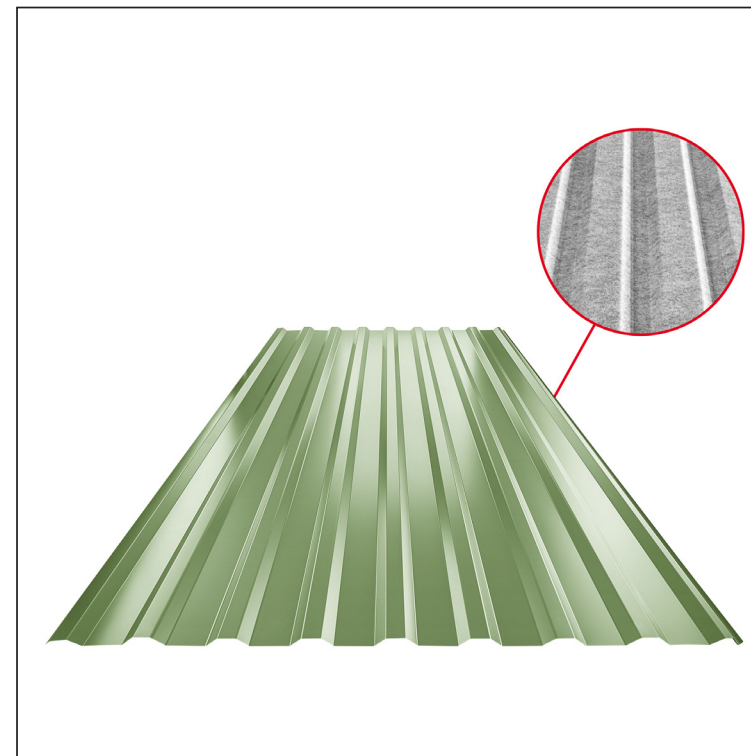

MŰSZAKI LAP

TRAPÉZLEMEZ - TETŐPROFIL TR 18A SQ (sound – aqua)

TR-18A SQ

SQ = LECSAPÓDÁS GÁTLÓ ÉS ZAJVÉDŐ FILC vastagsága: 3–4 mm
 info: SQ (sound-zaj, aqua-víz)

TZ Fastett acél – Zöld – RAL 6011

Műszaki paraméterek [mm]	
Fedőszélesség	1100,0
Teljes szélesség	1138,0
Profilmagasság	18,0
Lemezvastagság	0,55
Tetőfedés hossza	legnagyobb hossza 8000,0

INDEX	VÁLTOZÁS	DÁTUM	ALÁÍRÁS	KJG QUALITY®	TR18	Scan code for 3D model	QR
ANYAGMÁRKA		H.O.		TÖMEG kg	MÉRET		
MÉRET, FÉLKÉSZ TERMÉK				STN	OSZTÁLYOZÁSI SZÁM		
SEGÉDBERENDEZÉS				MEGJEGYZÉS	POZÍCIÓSZÁM		
KIDOLGOZTA Ing. Kluska M.				KORÁBBI RAJZ	RAJZSZÁM		
KIPRÓBÁLTA							
TECHNOLÓGUS	TECHNOLÓGUS			Lapok száma	TR-18A SQ		
NÉV	Trapézlemez - tetőprofil TR 18A SQ (sound – aqua)						