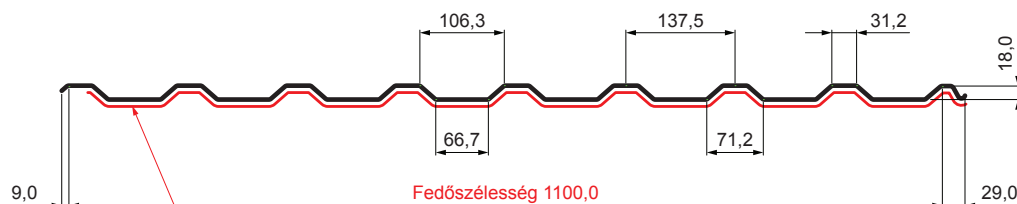

MŰSZAKI LAP

TRAPÉZLEMEZ - TETŐPROFIL TR 18A SQ (sound – aqua)

TR-18A SQ

SQ = LECSAPÓDÁS GÁTLÓ ÉS ZAJVÉDŐ FILC vastagsága: 3–4 mm
 info: SQ (sound-zaj, aqua-víz)

TZ Fastett acél – Zöld – RAL 6011

Műszaki paraméterek [mm]	
Fedőszélesség	1100,0
Teljes szélesség	1138,0
Profilmagasság	18,0
Lemezvastagság	0,55
Tetőfedés hossza	legnagyobb hossza 8000,0

INDEX	VÁLTOZÁS	DÁTUM	ALÁÍRÁS	KJG QUALITY®	TR18	Scan code for 3D model	QR
ANYAGMÁRKA		H.O.		TÖMEG kg	MÉRET		
MÉRET, FÉLKÉSZ TERMÉK				STN	OSZTÁLYOZÁSI SZÁM		
SEGÉDBERENDEZÉS				MEGJEGYZÉS	POZÍCIÓSZÁM		
KIDOLGOZTA Ing. Kluska M.				KORÁBBI RAJZ	RAJZSZÁM		
KIPRÓBÁLTA							
TECHNOLÓGUS	TECHNOLÓGUS			Lapok száma	TR-18A SQ		
NÉV	Trapézlemez - tetőprofil TR 18A SQ (sound – aqua)						