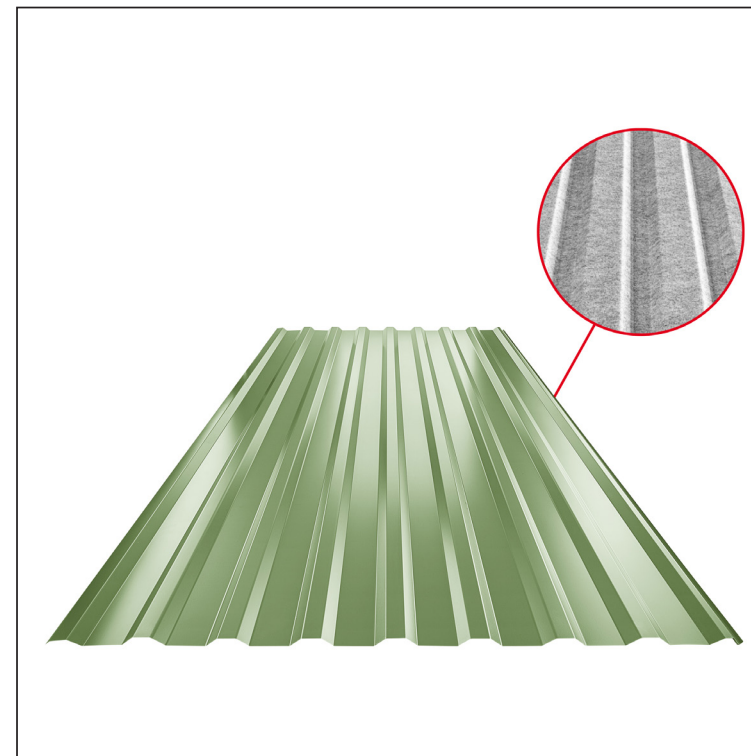

MŰSZAKI LAP

TRAPÉZLEMEZ - TETŐPROFIL TR 18A SQ (sound – aqua)

TR-18A SQ

SQ = LECSAPÓDÁS GÁTLÓ ÉS ZAJVÉDŐ FILC vastagsága: 3–4 mm
info: SQ (sound-zaj, aqua-víz)

TZ Fastett acél – Zöld – RAL 6011

Műszaki paraméterek [mm]	
Fedőszélesség	1100,0
Teljes szélesség	1138,0
Profilmagasság	18,0
Lemezvastagság	0,55
Tetőfedés hossza	legnagyobb hossza 8000,0

INDEX	VÁLTOZÁS	DÁTUM	ALÁÍRÁS	KJG QUALITY®	TR18	Scan code for 3D model	QR
ANYAGMÁRKA		H.O.		TÖMEG kg	MÉRET		
MÉRET, FÉLKÉSZ TERMÉK				STN	OSZTÁLYOZÁSI SZÁM		
SEGÉDBERENDEZÉS				MEGJEGYZÉS	POZÍCIÓSZÁM		
KIDOLGOZTA Ing. Kluska M.				KORÁBBI RAJZ	RAJZSZÁM		
KIPRÓBÁLTA							
TECHNOLÓGUS	TECHNOLÓGUS			Lapok száma	TR-18A SQ		
NÉV	Trapézlemez - tetőprofil TR 18A SQ (sound – aqua)						